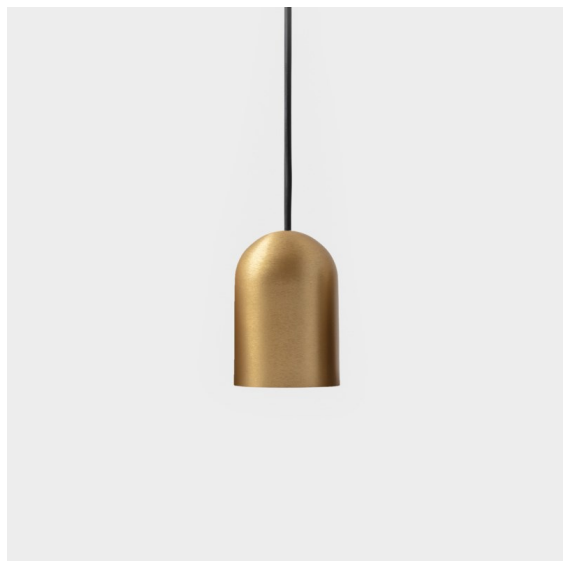

Placebo Suspended Down 60 1x LED 2700K 1-10V DI Champagne Brushed Anodised

Spezifikationen

Material	12621141
Typ der Lichtquelle	LED
LED Typ	PLACEBO - TCI LED 12x 3030
LED-Technologie	LED-Platine
CRI	Min. 90
Farbtemperatur	2700K
Lebensdauer	L80 B20 bei 50.000 Stunden
Leuchtmittel enthalten	Ja
Anzahl Lichtquellen	1
CIE-Fluxcode	24 48 74 53 72
Binning (SDCM)	3
Lichtrichtung	Abwärts
Eingangsspannung	230 V
Luminaire power (W)	9,0
Schutzklasse	I
Schutzart	20
Glühdrahtprüfung (°C)	960
Dimmprotokoll	1-10V
Innen/Außen	Innen
Anwendung	Decke
Montage	Pendel
Verstellbarkeit	Not Applicable
Abstand zum beleuchteten Objekt (m)	0,1
Primärfarbe & Primäres Finish	Champagner, Gebürstet und Eloxiert
Bruttogewicht (g)	790,0
Lichtstrom pro Lampe (lm)	608
Effizienz (lm/W)	67
UGR	18
Bemerkung	<ul style="list-style-type: none"> • Glaskugel oder -zylinder nicht enthalten • Längere Aufhängung auf Anfrage (Standardlänge ist 2 Meter) • Lichtausbeute abhängig von der Wahl des Glaszubehörs

Die Placebo ist ein Paradigma der spielerischen Wahl zwischen nach oben und nach unten gerichtetem Licht. Sie werden bald die zahlreichen Optionen dieser Leuchte entdecken, die Ihnen eine noch größere Auswahl ermöglichen. Verschiedene Formen, Größen und Schirme, speziell für Sie gemacht, und dann die verschiedenen Farbkombinationen. Alles spielerische Instrumente, mit denen Sie Ihre kreative Vision in schöne Rhythmen aus reinen Formen und Licht verwandeln können.

TM30 & CRI Diagramm

Lichtverteilung und Lichtverteilungskurve

Diagramm

Optisches Zubehör

12624038 Glass Tube Down 46 Placebo White Matt

12624238 Glass Tube Down 130 Placebo White Matt

12626038 Glass Ball Down 90 Placebo White Matt

12626238 Glass Ball Down 155 Placebo White Matt

Dekorative Zubehör

12627017 Shade Sombrero Placebo Champagne Brushed

12627018 Shade Sombrero Placebo Bronze Brushed

12627038 Shade Sombrero Placebo Grey White Matt