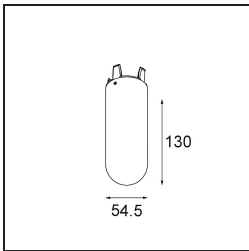

Placebo Suspended Down 60 1x LED 2700K 1-10V DI Champagne Brushed Anodised

Spezifikationen

Material	12621141
Typ der Lichtquelle	LED
LED Typ	PLACEBO - TCI LED 12x 3030
LED-Technologie	LED-Platine
CRI	Min. 90
Farbtemperatur	2700K
Lebensdauer	L80 B20 bei 50.000 Stunden
Leuchtmittel enthalten	Ja
Anzahl Lichtquellen	1
CIE-Fluxcode	24 48 74 53 72
Binning (SDCM)	3
Lichtrichtung	Abwärts
Eingangsspannung	230 V
Luminaire power (W)	9,0
Schutzklasse	I
Schutzart	20
Glühdrahtprüfung (°C)	960
Dimmprotokoll	1-10V
Innen/Außen	Innen
Anwendung	Decke
Montage	Pendel
Verstellbarkeit	Not Applicable
Abstand zum beleuchteten Objekt (m)	0,1
Primärfarbe & Primäres Finish	Champagner, Gebürstet und Eloxiert
Bruttogewicht (g)	790,0
Lichtstrom pro Lampe (lm)	608
Effizienz (lm/W)	67
UGR	18
Bemerkung	<ul style="list-style-type: none"> • Glaskugel oder -zylinder nicht enthalten • Längere Aufhängung auf Anfrage (Standardlänge ist 2 Meter) • Lichtausbeute abhängig von der Wahl des Glaszubehörs

TM30 & CRI Diagramm

Lichtverteilung und Lichtverteilungskurve

Diagramm

Optisches Zubehör

12624038 Glass Tube Down 46 Placebo White Matt

12624238 Glass Tube Down 130 Placebo White Matt

12626038 Glass Ball Down 90 Placebo White Matt