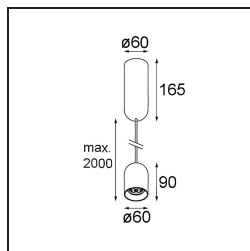

Placebo Suspended Down 60 1x LED 2700K 1-10V DI Champagne Brushed Anodised

Spezifikationen

Material	12621141
Typ der Lichtquelle	LED
LED Typ	PLACEBO - TCI LED 12x 3030
LED-Technologie	LED-Platine
CRI	Min. 90
Farbtemperatur	2700K
Lebensdauer	L80 B20 bei 50.000 Stunden
Leuchtmittel enthalten	Ja
Anzahl Lichtquellen	1
CIE-Fluxcode	24 48 74 53 72
Binning (SDCM)	3
Lichtrichtung	Abwärts
Eingangsspannung	230 V
Luminaire power (W)	9,0
Schutzklasse	I
Schutzart	20
Glühdrahtprüfung (°C)	960
Dimmprotokoll	1-10V
Innen/Außen	Innen
Anwendung	Decke
Montage	Pendel
Verstellbarkeit	Not Applicable
Abstand zum beleuchteten Objekt (m)	0,1
Primärfarbe & Primäres Finish	Champagner, Gebürstet und Eloxiert
Bruttogewicht (g)	790,0
Lichtstrom pro Lampe (lm)	608
Effizienz (lm/W)	67
UGR	18
Bemerkung	<ul style="list-style-type: none"> • Glaskugel oder -zylinder nicht enthalten • Längere Aufhängung auf Anfrage (Standardlänge ist 2 Meter) • Lichtausbeute abhängig von der Wahl des Glaszubehörs

TM30 & CRI Diagramm

Lichtverteilung und Lichtverteilungskurve

Diagramm

Optisches Zubehör

12624038 Glass Tube Down 46 Placebo White Matt

12624238 Glass Tube Down 130 Placebo White Matt

12626038 Glass Ball Down 90 Placebo White Matt