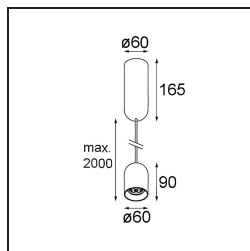

Datum
Klant
Project
Soort

Placebo Suspended Down 60 1x LED 2700K 1-10V DI Black Structure

Specificaties

Materiaal	12621132
Type Lichtbron	LED
LED type	PLACEBO - TCI LED 12x 3030
LED technologie	Led-printplaat
CRI	Min. 90
Kleurtemperatuur	2700K
Levensduur	L80B20 bij 50.000 Uur
Lamp inbegrepen	Ja
Aantal Lichtbronnen	1
CIE-fluxcode	24 48 74 53 72
Binning (SDCM)	3
Lichtrichting	Omlaag
Ingangsspanning	230 V
Luminaire power (W)	9,0
Elektriciteitsklasse	I
IP-klasse	20
Gloeidraadtest (°C)	960
Protocol Voor Dimmen	1-10V
Binnen/Buiten	Binnen
Toepassing	Plafond
Montage	Gependeld
Verstelbaarheid	Not Applicable
Afstand tot Verlicht Voorwerp (m)	0,1
Primaire Kleur & Primaire Afwerking	Zwart, Structuur
Brutogewicht (g)	790,0
Lumenoutput per lampunit (lm)	608
Efficiëntie (lm/W)	67
UGR	18
Opmerking	<ul style="list-style-type: none"> • Glazen bol of buis niet inbegrepen • Langere hangkabel op verzoek (standaardlengte is 2 meter) • Lichtsterkte is afhankelijk van het gekozen glazen accessoire

TM30 & CRI Diagrammen

Lichtspreading & Stralingsdiagram

Diagrammen

Optische Accessoires

12624038 Glass Tube Down 46 Placebo White Matt

12624238 Glass Tube Down 130 Placebo White Matt

12626038 Glass Ball Down 90 Placebo White Matt