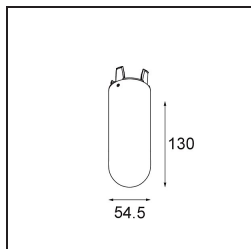

### Specifications

Materiale	12621132
Tipo di Sorgente	LED
Tipologia LED	PLACEBO - TCI LED 12x 3030
Tecnologie LED	LED PCB
CRI	Min. 90
Temperatura di colore della luce	2700K
Vita utile	L80B20 @50.000 ore
Lampadina inclusa	Sì
Numero di fonte luminosa	1
Codice di flusso CIE	24 48 74 53 72
Binning (SDCM)	3
Direzione della luce	Diretta
Volt in ingresso	230V
Luminaire power (W)	9,0
Classificazione elettrica	I
Grado IP	20
Test filo a caldo (°C)	960
Protocollo di regolazione (Dimmer)	1-10V
Interno/Esterno	Interno
Applicazione	Soffitto
Montaggio	Sospeso
Orientabilità	Not Applicable
Distanza dall'oggetto illuminato (m)	0,1
Colore primario & Finitura primaria	Nero, Strutturata
Peso lordo (g)	790,0
Flusso luminoso per lampade (lm)	608
Efficienza (lm/W)	67
Livello abbagliamento	18
Remark	<ul style="list-style-type: none"> <li>• Sfera di vetro o tubo non inclusi</li> <li>• Cavo di sospensione più lungo su richiesta (la lunghezza standard è di 2 metri)</li> <li>• Il flusso luminoso dipende dalla scelta dell'accessorio in vetro</li> </ul>

**TM30 & CRI diagram**

**Light distribution & beam diagram**

**Accessorio Ottico**

12624038 Glass Tube Down 46 Placebo White Matt

12624238 Glass Tube Down 130 Placebo White Matt

12626038 Glass Ball Down 90 Placebo White Matt