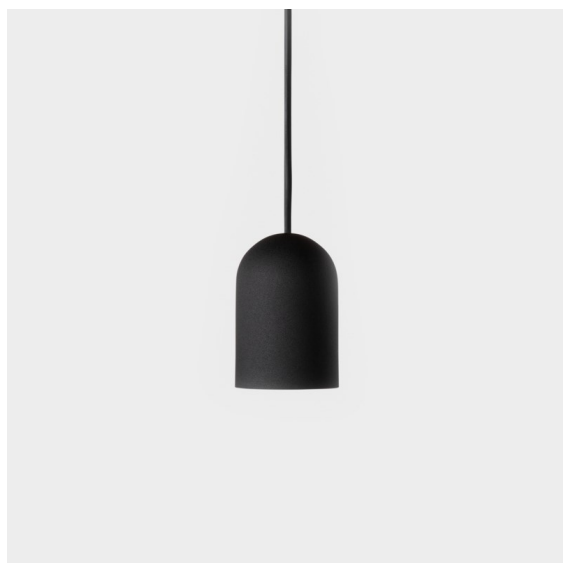

Date
Customer
Project
Type

*Placebo Suspended Down 60 1x LED 2700K 1-10V DI Black Structure*

Placebo è un paradigma di scelte giocose di uplight e downlight. Scoprirai presto le numerose opzioni disponibili, per una scelta davvero ampia. Forme, dimensioni e tonalità diverse pensate per te, a cui aggiungere combinazioni di colori di ogni genere. Tutti strumenti giocosi per trasformare la tua idea creativa in ritmi incantevoli di forme pure e di luce.

### Specifications

Materiale	12621132
Tipo di Sorgente	LED
Tipologia LED	PLACEBO - TCI LED 12x 3030
Tecnologie LED	LED PCB
CRI	Min. 90
Temperatura di colore della luce	2700K
Vita utile	L80B20 @50.000 ore
Lampadina inclusa	Sì
Numero di fonte luminosa	1
Codice di flusso CIE	24 48 74 53 72
Binning (SDCM)	3
Direzione della luce	Diretta
Volt in ingresso	230V
Luminaire power (W)	9,0
Classificazione elettrica	I
Grado IP	20
Test filo a caldo (°C)	960
Protocollo di regolazione (Dimmer)	1-10V
Interno/Esterno	Interno
Applicazione	Soffitto
Montaggio	Sospeso
Orientabilità	Not Applicable
Distanza dall'oggetto illuminato (m)	0,1
Colore primario & Finitura primaria	Nero, Strutturata
Peso lordo (g)	790,0
Flusso luminoso per lampade (lm)	608
Efficienza (lm/W)	67
Livello abbagliamento	18
Remark	<ul style="list-style-type: none"> <li>• Sfera di vetro o tubo non inclusi</li> <li>• Cavo di sospensione più lungo su richiesta (la lunghezza standard è di 2 metri)</li> <li>• Il flusso luminoso dipende dalla scelta dell'accessorio in vetro</li> </ul>

**TM30 & CRI diagram**

**Light distribution & beam diagram**

**Accessorio Ottico**

12624038 Glass Tube Down 46 Placebo White Matt

12624238 Glass Tube Down 130 Placebo White Matt

12626038 Glass Ball Down 90 Placebo White Matt

12626238 Glass Ball Down 155 Placebo White Matt

**Accessori Decorativi**

- 12627017 Shade Sombrero Placebo Champagne Brushed
- 12627018 Shade Sombrero Placebo Bronze Brushed
- 12627038 Shade Sombrero Placebo Grey White Matt
- 12627083 Shade Sombrero Placebo Black Matt