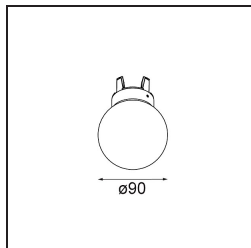

### Specifications

Materiale	12621132
Tipo di Sorgente	LED
Tipologia LED	PLACEBO - TCI LED 12x 3030
Tecnologie LED	LED PCB
CRI	Min. 90
Temperatura di colore della luce	2700K
Vita utile	L80B20 @50.000 ore
Lampadina inclusa	Sì
Numero di fonte luminosa	1
Codice di flusso CIE	24 48 74 53 72
Binning (SDCM)	3
Direzione della luce	Diretta
Volt in ingresso	230V
Luminaire power (W)	9,0
Classificazione elettrica	I
Grado IP	20
Test filo a caldo (°C)	960
Protocollo di regolazione (Dimmer)	1-10V
Interno/Esterno	Interno
Applicazione	Soffitto
Montaggio	Sospeso
Orientabilità	Not Applicable
Distanza dall'oggetto illuminato (m)	0,1
Colore primario & Finitura primaria	Nero, Strutturata
Peso lordo (g)	790,0
Flusso luminoso per lampade (lm)	608
Efficienza (lm/W)	67
Livello abbagliamento	18
Remark	<ul style="list-style-type: none"> <li>• Sfera di vetro o tubo non inclusi</li> <li>• Cavo di sospensione più lungo su richiesta (la lunghezza standard è di 2 metri)</li> <li>• Il flusso luminoso dipende dalla scelta dell'accessorio in vetro</li> </ul>

**TM30 & CRI diagram**

**Light distribution & beam diagram**

**Accessorio Ottico**

12624038 Glass Tube Down 46 Placebo White Matt

12624238 Glass Tube Down 130 Placebo White Matt

12626038 Glass Ball Down 90 Placebo White Matt