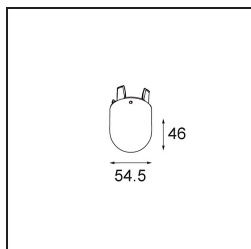

### Specifications

Materiale	12621132
Tipo di Sorgente	LED
Tipologia LED	PLACEBO - TCI LED 12x 3030
Tecnologie LED	LED PCB
CRI	Min. 90
Temperatura di colore della luce	2700K
Vita utile	L80B20 @50.000 ore
Lampadina inclusa	Sì
Numero di fonte luminosa	1
Codice di flusso CIE	24 48 74 53 72
Binning (SDCM)	3
Direzione della luce	Diretta
Volt in ingresso	230V
Luminaire power (W)	9,0
Classificazione elettrica	I
Grado IP	20
Test filo a caldo (°C)	960
Protocollo di regolazione (Dimmer)	1-10V
Interno/Esterno	Interno
Applicazione	Soffitto
Montaggio	Sospeso
Orientabilità	Not Applicable
Distanza dall'oggetto illuminato (m)	0,1
Colore primario & Finitura primaria	Nero, Strutturata
Peso lordo (g)	790,0
Flusso luminoso per lampade (lm)	608
Efficienza (lm/W)	67
Livello abbagliamento	18
Remark	<ul style="list-style-type: none"> <li>• Sfera di vetro o tubo non inclusi</li> <li>• Cavo di sospensione più lungo su richiesta (la lunghezza standard è di 2 metri)</li> <li>• Il flusso luminoso dipende dalla scelta dell'accessorio in vetro</li> </ul>

**TM30 & CRI diagram**

**Light distribution & beam diagram**

**Accessorio Ottico**

12624038 Glass Tube Down 46 Placebo White Matt

12624238 Glass Tube Down 130 Placebo White Matt

12626038 Glass Ball Down 90 Placebo White Matt