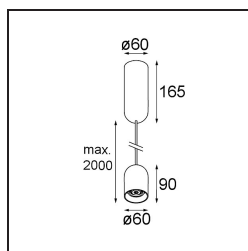

### Specifications

Materiale	12621132
Tipo di Sorgente	LED
Tipologia LED	PLACEBO - TCI LED 12x 3030
Tecnologie LED	LED PCB
CRI	Min. 90
Temperatura di colore della luce	2700K
Vita utile	L80B20 @50.000 ore
Lampadina inclusa	Sì
Numero di fonte luminosa	1
Codice di flusso CIE	24 48 74 53 72
Binning (SDCM)	3
Direzione della luce	Diretta
Volt in ingresso	230V
Luminaire power (W)	9,0
Classificazione elettrica	I
Grado IP	20
Test filo a caldo (°C)	960
Protocollo di regolazione (Dimmer)	1-10V
Interno/Esterno	Interno
Applicazione	Soffitto
Montaggio	Sospeso
Orientabilità	Not Applicable
Distanza dall'oggetto illuminato (m)	0,1
Colore primario & Finitura primaria	Nero, Strutturata
Peso lordo (g)	790,0
Flusso luminoso per lampade (lm)	608
Efficienza (lm/W)	67
Livello abbagliamento	18
Remark	<ul style="list-style-type: none"> <li>• Sfera di vetro o tubo non inclusi</li> <li>• Cavo di sospensione più lungo su richiesta (la lunghezza standard è di 2 metri)</li> <li>• Il flusso luminoso dipende dalla scelta dell'accessorio in vetro</li> </ul>

**TM30 & CRI diagram**

**Light distribution & beam diagram**

**Accessorio Ottico**

12624038 Glass Tube Down 46 Placebo White Matt

12624238 Glass Tube Down 130 Placebo White Matt

12626038 Glass Ball Down 90 Placebo White Matt