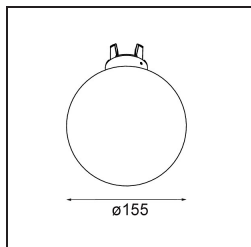

### Specifications

Materiale	12621132
Tipo di Sorgente	LED
Tipologia LED	PLACEBO - TCI LED 12x 3030
Tecnologie LED	LED PCB
CRI	Min. 90
Temperatura di colore della luce	2700K
Vita utile	L80B20 @50.000 ore
Lampadina inclusa	Sì
Numero di fonte luminosa	1
Codice di flusso CIE	24 48 74 53 72
Binning (SDCM)	3
Direzione della luce	Diretta
Volt in ingresso	230V
Luminaire power (W)	9,0
Classificazione elettrica	I
Grado IP	20
Test filo a caldo (°C)	960
Protocollo di regolazione (Dimmer)	1-10V
Interno/Esterno	Interno
Applicazione	Soffitto
Montaggio	Sospeso
Orientabilità	Not Applicable
Distanza dall'oggetto illuminato (m)	0,1
Colore primario & Finitura primaria	Nero, Strutturata
Peso lordo (g)	790,0
Flusso luminoso per lampade (lm)	608
Efficienza (lm/W)	67
Livello abbagliamento	18
Remark	<ul style="list-style-type: none"> <li>• Sfera di vetro o tubo non inclusi</li> <li>• Cavo di sospensione più lungo su richiesta (la lunghezza standard è di 2 metri)</li> <li>• Il flusso luminoso dipende dalla scelta dell'accessorio in vetro</li> </ul>

**TM30 & CRI diagram**

**Light distribution & beam diagram**

**Accessorio Ottico**

12624038 Glass Tube Down 46 Placebo White Matt

12624238 Glass Tube Down 130 Placebo White Matt

12626038 Glass Ball Down 90 Placebo White Matt