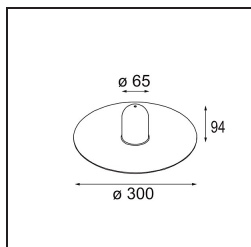

Accessori Decorativi

- 12627017 Shade Sombrero Placebo Champagne Brushed
- 12627018 Shade Sombrero Placebo Bronze Brushed
- 12627038 Shade Sombrero Placebo Grey White Matt
- 12627083 Shade Sombrero Placebo Black Matt