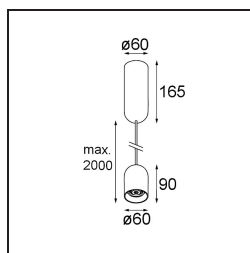

Date
Client
Projet
Type

Placebo Suspended Down 60 1x LED 2700K 1-10V DI Black Structure

Caractéristiques

Matériaux	12621132
Type de Source Lumineuse	LED
Type de LED	PLACEBO - TCI LED 12x 3030
Technologie LED	PCB de LED
CRI	Min. 90
Température de Couleur	2700K
Durée de Vie	L80B20 à 50 000 heures
Ampoule incluse	Oui
Nombre de Sources Lumineuses	1
Code de flux CIE	24 48 74 53 72
Groupe (SDCM)	3
Direction de la Lumière	Bas
Tension d'Entrée	230 V
Luminaire power (W)	9,0
Classe Électrique	I
Indice de protection IP	20
Essai au fil incandescent (°C)	960
Protocole de Variation	1-10 V
Intérieur/extérieur	Intérieur
Application	Plafond
Montage	Suspendu
Ajustabilité	Not Applicable
Distance avec l'Objet Éclairé (m)	0,1
Couleur Principale & Finition Principale	Noir, Structure
Poids brut (g)	790,0
Flux lumineux par lampe (lm)	608
Efficacité (lm/W)	67
UGR	18
Commentaire	<ul style="list-style-type: none"> • Sphère ou tube en verre non inclus. • Câble de suspension plus long sur demande (la longueur standard est de 2 mètres) • Le flux lumineux dépend du choix de l'accessoire en verre.

TM30 & CRI diagrammes

Distribution de Lumière & Schéma de Faisceau

Diagrammes

Accessoires d'Eclairage optiques

12624038 Glass Tube Down 46 Placebo White Matt

12624238 Glass Tube Down 130 Placebo White Matt