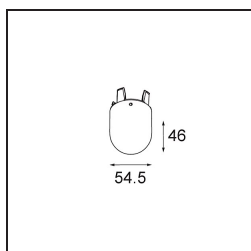

Date
Client
Projet
Type

Placebo Suspended Down 60 1x LED 2700K 1-10V DI Black Structure

Caractéristiques

Matériaux	12621132
Type de Source Lumineuse	LED
Type de LED	PLACEBO - TCI LED 12x 3030
Technologie LED	PCB de LED
CRI	Min. 90
Température de Couleur	2700K
Durée de Vie	L80B20 à 50 000 heures
Ampoule incluse	Oui
Nombre de Sources Lumineuses	1
Code de flux CIE	24 48 74 53 72
Groupe (SDCM)	3
Direction de la Lumière	Bas
Tension d'Entrée	230 V
Luminaire power (W)	9,0
Classe Électrique	I
Indice de protection IP	20
Essai au fil incandescent (°C)	960
Protocole de Variation	1-10 V
Intérieur/extérieur	Intérieur
Application	Plafond
Montage	Suspendu
Ajustabilité	Not Applicable
Distance avec l'Objet Éclairé (m)	0,1
Couleur Principale & Finition Principale	Noir, Structure
Poids brut (g)	790,0
Flux lumineux par lampe (lm)	608
Efficacité (lm/W)	67
UGR	18
Commentaire	<ul style="list-style-type: none"> • Sphère ou tube en verre non inclus. • Câble de suspension plus long sur demande (la longueur standard est de 2 mètres) • Le flux lumineux dépend du choix de l'accessoire en verre.

TM30 & CRI diagrammes

Distribution de Lumière & Schéma de Faisceau

Diagrammes

Accessoires d'Eclairage optiques

12624038 Glass Tube Down 46 Placebo White Matt

12624238 Glass Tube Down 130 Placebo White Matt