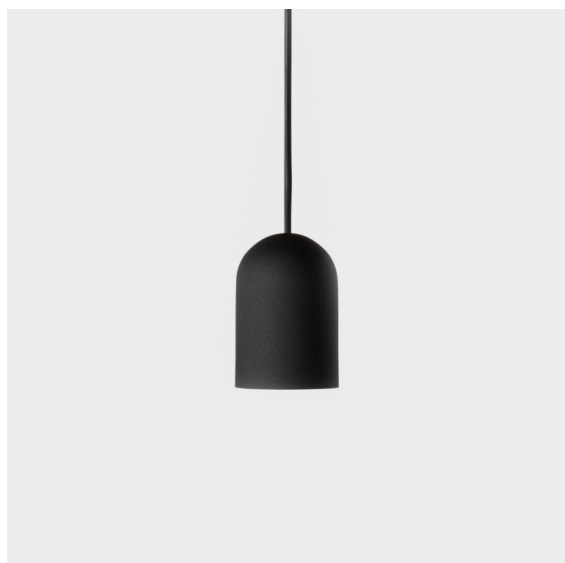

Date
Client
Projet
Type

Placebo Suspended Down 60 1x LED 2700K 1-10V DI Black Structure

Caractéristiques

Matériaux	12621132
Type de Source Lumineuse	LED
Type de LED	PLACEBO - TCI LED 12x 3030
Technologie LED	PCB de LED
CRI	Min. 90
Température de Couleur	2700K
Durée de Vie	L80B20 à 50 000 heures
Ampoule incluse	Oui
Nombre de Sources Lumineuses	1
Code de flux CIE	24 48 74 53 72
Groupe (SDCM)	3
Direction de la Lumière	Bas
Tension d'Entrée	230 V
Luminaire power (W)	9,0
Classe Électrique	I
Indice de protection IP	20
Essai au fil incandescent (°C)	960
Protocole de Variation	1-10 V
Intérieur/extérieur	Intérieur
Application	Plafond
Montage	Suspendu
Ajustabilité	Not Applicable
Distance avec l'Objet Éclairé (m)	0,1
Couleur Principale & Finition Principale	Noir, Structure
Poids brut (g)	790,0
Flux lumineux par lampe (lm)	608
Efficacité (lm/W)	67
UGR	18
Commentaire	<ul style="list-style-type: none"> • Sphère ou tube en verre non inclus. • Câble de suspension plus long sur demande (la longueur standard est de 2 mètres) • Le flux lumineux dépend du choix de l'accessoire en verre.

Placebo offre un ensemble de choix ludiques d'éclairages vers le haut et vers le bas. Vous découvrirez vite les nombreuses options qui l'accompagnent, pour vous donner encore plus de choix. Ses formes, tailles et abat-jours variés ont été conçus pour vous. Il est ensuite possible d'ajouter diverses associations de couleurs. Tous les instruments ludiques sont là pour transformer votre vision créative en rythmes esthétiques de formes pures et de lumière.

12626038 Glass Ball Down 90 Placebo White Matt

12626238 Glass Ball Down 155 Placebo White Matt

Accessoires d'Eclairage décoratives

- 12627017 Shade Sombrero Placebo Champagne Brushed
- 12627018 Shade Sombrero Placebo Bronze Brushed
- 12627038 Shade Sombrero Placebo Grey White Matt
- 12627083 Shade Sombrero Placebo Black Matt