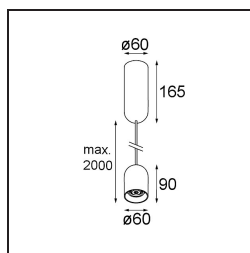

Specifications

Material	12621132
Tipo de fuente de luz	LED
Tipo de LED	PLACEBO - TCI LED 12x 3030
Tecnología LED	PCB LED
CRI	Min. 90
Temperatura del color	2700K
Vida Útil	L80B20 @50.000 horas
Lámpara Incluida	Sí
Número de fuentes de luz	1
Código de flujo CIE	24 48 74 53 72
Binning (SDCM)	3
Dirección de la luz	Directo
Voltaje de entrada	230V
Luminaire power (W)	9,0
Clasificación eléctrica	I
Clasificación del IP	20
Clasificación de hilo incandescente (°C)	960
Protocolo de regulación	1-10V
Interio/Exterior	Interior
Aplicación	Techo
Montaje	Suspendido
Ajustabilidad	Not Applicable
Distancia al objeto iluminado (m)	0,1
Color principal & Acabado principal	Negro, Estructura
Peso bruto (g)	790,0
Flujo luminoso por lámpara (lm)	608
Eficacia (lm/W)	67
Índice de deslumbramiento	18
Remark	<ul style="list-style-type: none"> • Esfera vidrio o tubo no incluidos • Cable de suspensión más largo bajo pedido (la longitud estándar es de 2 metros) • El flujo luminoso depende de la elección del accesorio de vidrio.

TM30 & CRI diagram

Light distribution & beam diagram

Accesorios Opticos

12624038 Glass Tube Down 46 Placebo White Matt

12624238 Glass Tube Down 130 Placebo White Matt

12626038 Glass Ball Down 90 Placebo White Matt