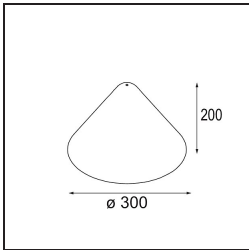

12629017 Shade Douli Placebo Champagne Brushed

12629018 Shade Douli Placebo Bronze Brushed

12629038 Shade Douli Placebo Grey White Matt

12629083 Shade Douli Placebo Black Matt

Wählen Sie das benötigte Zubehör