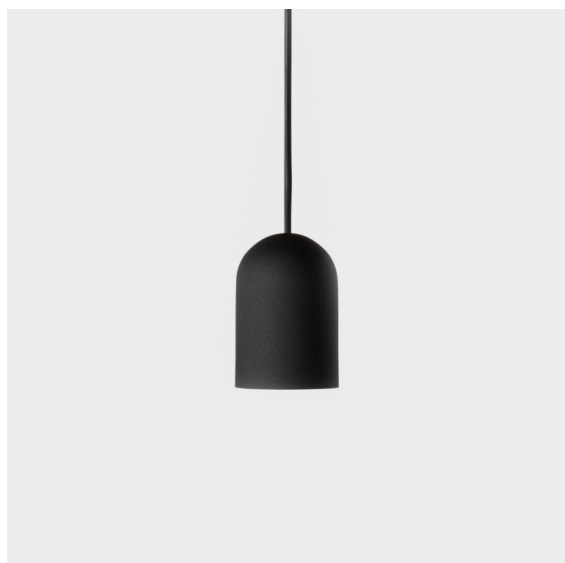

*Placebo Suspended Down 60 1x LED 2700K 1-10V DI Black Structure*

### Spezifikationen

Material	12621132
Typ der Lichtquelle	LED
LED Typ	PLACEBO - TCI LED 12x 3030
LED-Technologie	LED-Platine
CRI	Min. 90
Farbtemperatur	2700K
Lebensdauer	L80 B20 bei 50.000 Stunden
Leuchtmittel enthalten	Ja
Anzahl Lichtquellen	1
CIE-Fluxcode	24 48 74 53 72
Binning (SDCM)	3
Lichtrichtung	Abwärts
Eingangsspannung	230 V
Luminaire power (W)	9,0
Schutzklasse	I
Schutzart	20
Glühdrahtprüfung (°C)	960
Dimmprotokoll	1-10V
Innen/Außen	Innen
Anwendung	Decke
Montage	Pendel
Verstellbarkeit	Not Applicable
Abstand zum beleuchteten Objekt (m)	0,1
Primärfarbe & Primäres Finish	Schwarz, Strukturiert
Bruttogewicht (g)	790,0
Lichtstrom pro Lampe (lm)	608
Effizienz (lm/W)	67
UGR	18
Bemerkung	<ul style="list-style-type: none"> <li>• Glaskugel oder -zylinder nicht enthalten</li> <li>• Längere Aufhängung auf Anfrage (Standardlänge ist 2 Meter)</li> <li>• Lichtausbeute abhängig von der Wahl des Glaszubehörs</li> </ul>

Die Placebo ist ein Paradigma der spielerischen Wahl zwischen nach oben und nach unten gerichtetem Licht. Sie werden bald die zahlreichen Optionen dieser Leuchte entdecken, die Ihnen eine noch größere Auswahl ermöglichen. Verschiedene Formen, Größen und Schirme, speziell für Sie gemacht, und dann die verschiedenen Farbkombinationen. Alles spielerische Instrumente, mit denen Sie Ihre kreative Vision in schöne Rhythmen aus reinen Formen und Licht verwandeln können.

12626238 Glass Ball Down 155 Placebo White Matt

**Dekorative Zubehör**

12627017 Shade Sombrero Placebo Champagne Brushed

12627018 Shade Sombrero Placebo Bronze Brushed

12627038 Shade Sombrero Placebo Grey White Matt