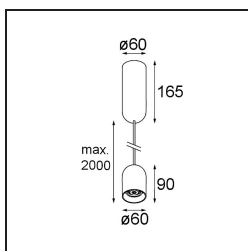

*Placebo Suspended Down 60 1x LED 2700K 1-10V DI Black Structure*

### Spezifikationen

Material	12621132
Typ der Lichtquelle	LED
LED Typ	PLACEBO - TCI LED 12x 3030
LED-Technologie	LED-Platine
CRI	Min. 90
Farbtemperatur	2700K
Lebensdauer	L80 B20 bei 50.000 Stunden
Leuchtmittel enthalten	Ja
Anzahl Lichtquellen	1
CIE-Fluxcode	24 48 74 53 72
Binning (SDCM)	3
Lichtrichtung	Abwärts
Eingangsspannung	230 V
Luminaire power (W)	9,0
Schutzklasse	I
Schutzart	20
Glühdrahtprüfung (°C)	960
Dimmprotokoll	1-10V
Innen/Außen	Innen
Anwendung	Decke
Montage	Pendel
Verstellbarkeit	Not Applicable
Abstand zum beleuchteten Objekt (m)	0,1
Primärfarbe & Primäres Finish	Schwarz, Strukturiert
Bruttogewicht (g)	790,0
Lichtstrom pro Lampe (lm)	608
Effizienz (lm/W)	67
UGR	18
Bemerkung	<ul style="list-style-type: none"> <li>• Glaskugel oder -zylinder nicht enthalten</li> <li>• Längere Aufhängung auf Anfrage (Standardlänge ist 2 Meter)</li> <li>• Lichtausbeute abhängig von der Wahl des Glaszubehörs</li> </ul>

**TM30 & CRI Diagramm**

**Lichtverteilung und Lichtverteilungskurve**

Diagramm

**Optisches Zubehör**

12624038 Glass Tube Down 46 Placebo White Matt

12624238 Glass Tube Down 130 Placebo White Matt

12626038 Glass Ball Down 90 Placebo White Matt