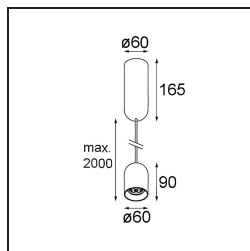

Datum
Klant
Project
Soort

Placebo Suspended Down 60 1x LED 2700K 1-10V DI White Structure

Specificaties

Materiaal	12621109
Type Lichtbron	LED
LED type	PLACEBO - TCI LED 12x 3030
LED technologie	Led-printplaat
CRI	Min. 90
Kleurtemperatuur	2700K
Levensduur	L80B20 bij 50.000 Uur
Lamp inbegrepen	Ja
Aantal Lichtbronnen	1
CIE-fluxcode	24 48 74 53 72
Binning (SDCM)	3
Lichtrichting	Omlaag
Ingangsspanning	230 V
Luminaire power (W)	9,0
Elektriciteitsklasse	I
IP-klasse	20
Gloeidraadtest (°C)	960
Protocol Voor Dimmen	1-10V
Binnen/Buiten	Binnen
Toepassing	Plafond
Montage	Gependeld
Verstelbaarheid	Not Applicable
Afstand tot Verlicht Voorwerp (m)	0,1
Primaire Kleur & Primaire Afwerking	Wit, Structuur
Brutogewicht (g)	790,0
Lumenoutput per lampunit (lm)	608
Efficiëntie (lm/W)	67
UGR	18
Opmerking	<ul style="list-style-type: none"> • Glazen bol of buis niet inbegrepen • Langere hangkabel op verzoek (standaardlengte is 2 meter) • Lichtsterkte is afhankelijk van het gekozen glazen accessoire

TM30 & CRI Diagrammen

Lichtspreading & Stralingsdiagram

Diagrammen

Optische Accessoires

12624038 Glass Tube Down 46 Placebo White Matt

12624238 Glass Tube Down 130 Placebo White Matt

12626038 Glass Ball Down 90 Placebo White Matt