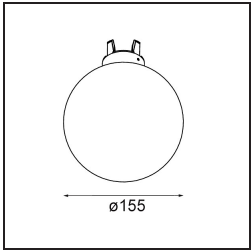

Specifications

Material	12621109
Tipo de fuente de luz	LED
Tipo de LED	PLACEBO - TCI LED 12x 3030
Tecnología LED	PCB LED
CRI	Min. 90
Temperatura del color	2700K
Vida Útil	L80B20 @50.000 horas
Lámpara Incluida	Sí
Número de fuentes de luz	1
Código de flujo CIE	24 48 74 53 72
Binning (SDCM)	3
Dirección de la luz	Directo
Voltaje de entrada	230V
Luminaire power (W)	9,0
Clasificación eléctrica	I
Clasificación del IP	20
Clasificación de hilo incandescente (°C)	960
Protocolo de regulación	1-10V
Interio/Exterior	Interior
Aplicación	Techo
Montaje	Suspendido
Ajustabilidad	Not Applicable
Distancia al objeto iluminado (m)	0,1
Color principal & Acabado principal	Blanco, Estructura
Peso bruto (g)	790,0
Flujo luminoso por lámpara (lm)	608
Eficacia (lm/W)	67
Índice de deslumbramiento	18
Remark	<ul style="list-style-type: none"> • Esfera vidrio o tubo no incluidos • Cable de suspensión más largo bajo pedido (la longitud estándar es de 2 metros) • El flujo luminoso depende de la elección del accesorio de vidrio.

TM30 & CRI diagram

Light distribution & beam diagram

Diagrams

Accesorios Opticos

12624038 Glass Tube Down 46 Placebo White Matt

12624238 Glass Tube Down 130 Placebo White Matt

12626038 Glass Ball Down 90 Placebo White Matt