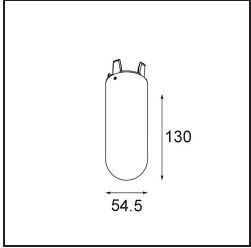

Specifications

Material	12621109
Tipo de fuente de luz	LED
Tipo de LED	PLACEBO - TCI LED 12x 3030
Tecnología LED	PCB LED
CRI	Min. 90
Temperatura del color	2700K
Vida Útil	L80B20 @50.000 horas
Lámpara Incluida	Sí
Número de fuentes de luz	1
Código de flujo CIE	24 48 74 53 72
Binning (SDCM)	3
Dirección de la luz	Directo
Voltaje de entrada	230V
Luminaire power (W)	9,0
Clasificación eléctrica	I
Clasificación del IP	20
Clasificación de hilo incandescente (°C)	960
Protocolo de regulación	1-10V
Interio/Exterior	Interior
Aplicación	Techo
Montaje	Suspendido
Ajustabilidad	Not Applicable
Distancia al objeto iluminado (m)	0,1
Color principal & Acabado principal	Blanco, Estructura
Peso bruto (g)	790,0
Flujo luminoso por lámpara (lm)	608
Eficacia (lm/W)	67
Índice de deslumbramiento	18
Remark	<ul style="list-style-type: none"> • Esfera vidrio o tubo no incluidos • Cable de suspensión más largo bajo pedido (la longitud estándar es de 2 metros) • El flujo luminoso depende de la elección del accesorio de vidrio.

TM30 & CRI diagram

Light distribution & beam diagram

Diagrams

Accesorios Opticos

12624038 Glass Tube Down 46 Placebo White Matt

12624238 Glass Tube Down 130 Placebo White Matt

12626038 Glass Ball Down 90 Placebo White Matt