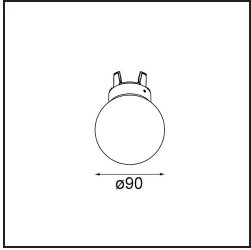

Specifications

Material	12621109
Tipo de fuente de luz	LED
Tipo de LED	PLACEBO - TCI LED 12x 3030
Tecnología LED	PCB LED
CRI	Min. 90
Temperatura del color	2700K
Vida Útil	L80B20 @50.000 horas
Lámpara Incluida	Sí
Número de fuentes de luz	1
Código de flujo CIE	24 48 74 53 72
Binning (SDCM)	3
Dirección de la luz	Directo
Voltaje de entrada	230V
Luminaire power (W)	9,0
Clasificación eléctrica	I
Clasificación del IP	20
Clasificación de hilo incandescente (°C)	960
Protocolo de regulación	1-10V
Interio/Exterior	Interior
Aplicación	Techo
Montaje	Suspendido
Ajustabilidad	Not Applicable
Distancia al objeto iluminado (m)	0,1
Color principal & Acabado principal	Blanco, Estructura
Peso bruto (g)	790,0
Flujo luminoso por lámpara (lm)	608
Eficacia (lm/W)	67
Índice de deslumbramiento	18
Remark	<ul style="list-style-type: none"> • Esfera vidrio o tubo no incluidos • Cable de suspensión más largo bajo pedido (la longitud estándar es de 2 metros) • El flujo luminoso depende de la elección del accesorio de vidrio.

TM30 & CRI diagram

Light distribution & beam diagram

Diagrams

Accesorios Opticos

12624038 Glass Tube Down 46 Placebo White Matt

12624238 Glass Tube Down 130 Placebo White Matt

12626038 Glass Ball Down 90 Placebo White Matt