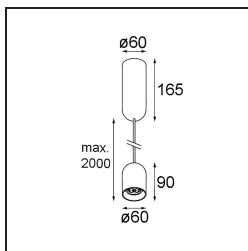

Date
Customer
Project
Type

Placebo Suspended Down 60 1x LED 2700K 1-10V DI White Structure

Placebo es un paradigma de atractivas opciones en iluminación hacia arriba y hacia abajo. Pronto descubrirá las muchas variantes que ofrece, para ampliar aún más sus posibilidades. Formas, tamaños y tonos distintos creados para cubrir sus deseos, así como numerosas combinaciones de color. Todos ellos son instrumentos atractivos para transformar su visión creativa en bellos ritmos de luz y formas puras.

Specifications

Material	12621109
Tipo de fuente de luz	LED
Tipo de LED	PLACEBO - TCI LED 12x 3030
Tecnología LED	PCB LED
CRI	Min. 90
Temperatura del color	2700K
Vida Útil	L80B20 @50.000 horas
Lámpara Incluida	Sí
Número de fuentes de luz	1
Código de flujo CIE	24 48 74 53 72
Binning (SDCM)	3
Dirección de la luz	Directo
Voltaje de entrada	230V
Luminaire power (W)	9,0
Clasificación eléctrica	I
Clasificación del IP	20
Clasificación de hilo incandescente (°C)	960
Protocolo de regulación	1-10V
Interio/Exterior	Interior
Aplicación	Techo
Montaje	Suspendido
Ajustabilidad	Not Applicable
Distancia al objeto iluminado (m)	0,1
Color principal & Acabado principal	Blanco, Estructura
Peso bruto (g)	790,0
Flujo luminoso por lámpara (lm)	608
Eficacia (lm/W)	67
Índice de deslumbramiento	18
Remark	<ul style="list-style-type: none"> • Esfera vidrio o tubo no incluidos • Cable de suspensión más largo bajo pedido (la longitud estándar es de 2 metros) • El flujo luminoso depende de la elección del accesorio de vidrio.

TM30 & CRI diagram

Light distribution & beam diagram

Diagrams

Accesorios Opticos

12624038 Glass Tube Down 46 Placebo White Matt

12624238 Glass Tube Down 130 Placebo White Matt

12626038 Glass Ball Down 90 Placebo White Matt