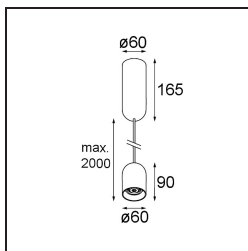

Datum
Kunde
Projekt
Art

*Placebo Suspended Down 60 1x LED 2700K 1-10V DI White Structure*

**Spezifikationen**

Material	12621109
Typ der Lichtquelle	LED
LED Typ	PLACEBO - TCI LED 12x 3030
LED-Technologie	LED-Platine
CRI	Min. 90
Farbtemperatur	2700K
Lebensdauer	L80 B20 bei 50.000 Stunden
Leuchtmittel enthalten	Ja
Anzahl Lichtquellen	1
CIE-Fluxcode	24 48 74 53 72
Binning (SDCM)	3
Lichtrichtung	Abwärts
Eingangsspannung	230 V
Luminaire power (W)	9,0
Schutzklasse	I
Schutzart	20
Glühdrahtprüfung (°C)	960
Dimmprotokoll	1-10V
Innen/Außen	Innen
Anwendung	Decke
Montage	Pendel
Verstellbarkeit	Not Applicable
Abstand zum beleuchteten Objekt (m)	0,1
Primärfarbe & Primäres Finish	Weiß, Strukturiert
Bruttogewicht (g)	790,0
Lichtstrom pro Lampe (lm)	608
Effizienz (lm/W)	67
UGR	18
Bemerkung	<ul style="list-style-type: none"> <li>• Glaskugel oder -zylinder nicht enthalten</li> <li>• Längere Aufhängung auf Anfrage (Standardlänge ist 2 Meter)</li> <li>• Lichtausbeute abhängig von der Wahl des Glaszubehörs</li> </ul>

**TM30 & CRI Diagramm**

**Lichtverteilung und Lichtverteilungskurve**

Diagramm

**Optisches Zubehör**

12624038 Glass Tube Down 46 Placebo White Matt

12624238 Glass Tube Down 130 Placebo White Matt

12626038 Glass Ball Down 90 Placebo White Matt