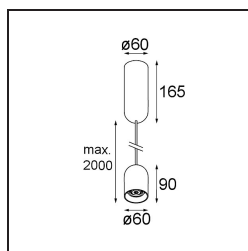

| |
|---------|
| Datum |
| Klant |
| Project |
| Soort |

Placebo Suspended Down 60 1x LED 2700K Trailing Edge DI Silver Bronze Brushed Anodised

Specificaties

| | |
|-------------------------------------|--|
| Materiaal | 12621084 |
| Type Lichtbron | LED |
| LED type | PLACEBO - TCI LED 12x 3030 |
| LED technologie | Led-printplaat |
| CRI | Min. 90 |
| Kleurtemperatuur | 2700K |
| Levensduur | L80B20 bij 50.000 Uur |
| Lamp inbegrepen | Ja |
| Aantal Lichtbronnen | 1 |
| CIE-fluxcode | 24 48 74 53 72 |
| Binning (SDCM) | 3 |
| Lichtrichting | Omlaag |
| Ingangsspanning | 230 V |
| Luminaire power (W) | 9,0 |
| Elektriciteitsklasse | I |
| IP-klasse | 20 |
| Gloeidraadtest (°C) | 960 |
| Protocol Voor Dimmen | Trailing-Edge |
| Binnen/Buiten | Binnen |
| Toepassing | Plafond |
| Montage | Gependeld |
| Verstelbaarheid | Not Applicable |
| Afstand tot Verlicht Voorwerp (m) | 0,1 |
| Primaire Kleur & Primaire Afwerking | Zilverbrons, Geborsteld Geanodiseerd |
| Brutogewicht (g) | 790,0 |
| Lumenoutput per lampunit (lm) | 608 |
| Efficiëntie (lm/W) | 67 |
| UGR | 18 |
| Opmerking | <ul style="list-style-type: none"> • Glazen bol of buis niet inbegrepen • Langere hangkabel op verzoek (standaardlengte is 2 meter) • Lichtsterkte is afhankelijk van het gekozen glazen accessoire |

TM30 & CRI Diagrammen

Lichtspreiding & Stralingsdiagram

Optische Accessoires

12624038 Glass Tube Down 46 Placebo White Matt

12624238 Glass Tube Down 130 Placebo White Matt

12626038 Glass Ball Down 90 Placebo White Matt