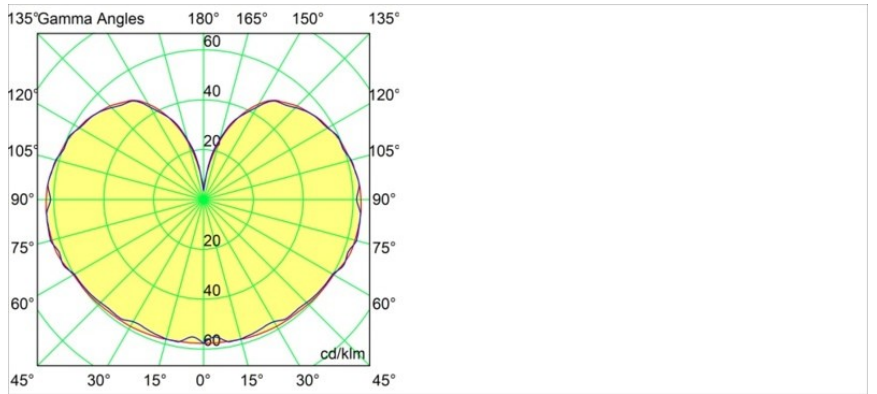

Distribution de Lumière & Schéma de Faisceau