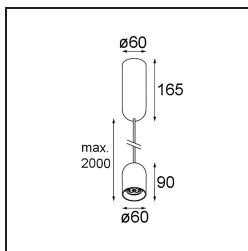

### Specifications

Material	12621084
Tipo de fuente de luz	LED
Tipo de LED	PLACEBO - TCI LED 12x 3030
Tecnología LED	PCB LED
CRI	Min. 90
Temperatura del color	2700K
Vida Útil	L80B20 @50.000 horas
Lámpara Incluida	Sí
Número de fuentes de luz	1
Código de flujo CIE	24 48 74 53 72
Binning (SDCM)	3
Dirección de la luz	Directo
Voltaje de entrada	230V
Luminaire power (W)	9,0
Clasificación eléctrica	I
Clasificación del IP	20
Clasificación de hilo incandescente (°C)	960
Protocolo de regulación	Trailing Edge
Interio/Exterior	Interior
Aplicación	Techo
Montaje	Suspendido
Ajustabilidad	Not Applicable
Distancia al objeto iluminado (m)	0,1
Color principal & Acabado principal	Bronce plateado, Anodizado cepillado
Peso bruto (g)	790,0
Flujo luminoso por lámpara (lm)	608
Eficacia (lm/W)	67
Índice de deslumbramiento	18
Remark	<ul style="list-style-type: none"> <li>• Esfera vidrio o tubo no incluidos</li> <li>• Cable de suspensión más largo bajo pedido (la longitud estándar es de 2 metros)</li> <li>• El flujo luminoso depende de la elección del accesorio de vidrio.</li> </ul>

**TM30 & CRI diagram**

**Light distribution & beam diagram**

Diagrams

**Accesorios Opticos**

12624038 Glass Tube Down 46 Placebo White Matt

12624238 Glass Tube Down 130 Placebo White Matt

12626038 Glass Ball Down 90 Placebo White Matt