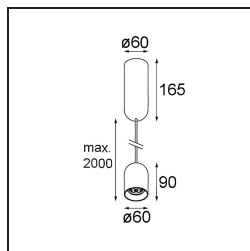

Placebo Suspended Down 60 1x LED 2700K Trailing Edge DI Silver Bronze Brushed Anodised

Spezifikationen

Material	12621084
Typ der Lichtquelle	LED
LED Typ	PLACEBO - TCI LED 12x 3030
LED-Technologie	LED-Platine
CRI	Min. 90
Farbtemperatur	2700K
Lebensdauer	L80 B20 bei 50.000 Stunden
Leuchtmittel enthalten	Ja
Anzahl Lichtquellen	1
CIE-Fluxcode	24 48 74 53 72
Binning (SDCM)	3
Lichtrichtung	Abwärts
Eingangsspannung	230 V
Luminaire power (W)	9,0
Schutzklasse	I
Schutzart	20
Glühdrahtprüfung (°C)	960
Dimmprotokoll	Phasenabschrittdimmung
Innen/Außen	Innen
Anwendung	Decke
Montage	Pendel
Verstellbarkeit	Not Applicable
Abstand zum beleuchteten Objekt (m)	0,1
Primärfarbe & Primäres Finish	Silber-Bronze, Gebürstet und Eloxiert
Bruttogewicht (g)	790,0
Lichtstrom pro Lampe (lm)	608
Effizienz (lm/W)	67
UGR	18
Bemerkung	<ul style="list-style-type: none"> • Glaskugel oder -zylinder nicht enthalten • Längere Aufhängung auf Anfrage (Standardlänge ist 2 Meter) • Lichtausbeute abhängig von der Wahl des Glaszubehörs

TM30 & CRI Diagramm

Lichtverteilung und Lichtverteilungskurve

Diagramm

Optisches Zubehör

12624038 Glass Tube Down 46 Placebo White Matt

12624238 Glass Tube Down 130 Placebo White Matt

12626038 Glass Ball Down 90 Placebo White Matt