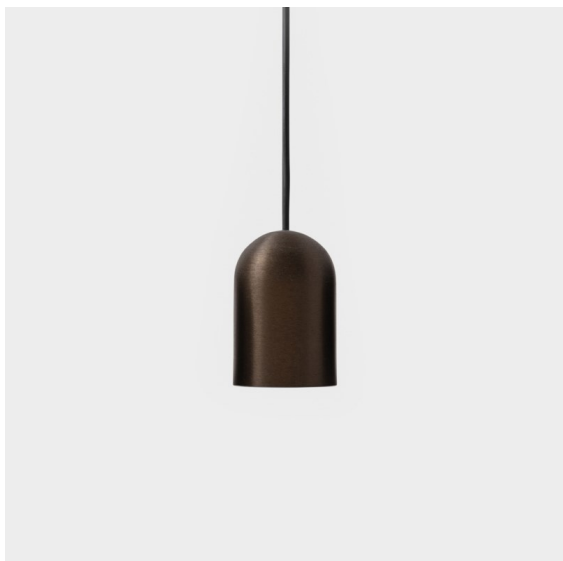

Datum
Klant
Project
Soort

Placebo Suspended Down 60 1x LED 2700K Trailing Edge DI Bronze Brushed Anodised

Specificaties

Materiaal	12621082
Type Lichtbron	LED
LED type	PLACEBO - TCI LED 12x 3030
LED technologie	Led-printplaat
CRI	Min. 90
Kleurtemperatuur	2700K
Levensduur	L80B20 bij 50.000 Uur
Lamp inbegrepen	Ja
Aantal Lichtbronnen	1
CIE-fluxcode	24 48 74 53 72
Binning (SDCM)	3
Lichtrichting	Omlaag
Ingangsspanning	230 V
Luminaire power (W)	9,0
Elektriciteitsklasse	I
IP-klasse	20
Gloeidraadtest (°C)	960
Protocol Voor Dimmen	Trailing-Edge
Binnen/Buiten	Binnen
Toepassing	Plafond
Montage	Gependeld
Verstelbaarheid	Not Applicable
Afstand tot Verlicht Voorwerp (m)	0,1
Primaire Kleur & Primaire Afwerking	Brons, Geborsteld Geanodiseerd
Brutogewicht (g)	790,0
Lumenoutput per lampunit (lm)	608
Efficiëntie (lm/W)	67
UGR	18
Opmerking	<ul style="list-style-type: none"> • Glazen bol of buis niet inbegrepen • Langere hangkabel op verzoek (standaardlengte is 2 meter) • Lichtsterkte is afhankelijk van het gekozen glazen accessoire

Placebo is het toonbeeld van speelse keuzes voor open neerwaartse verlichting. Je ontdekt al snel de vele opties die erbij horen, zodat je nog meer keuzes krijgt. Verschillende vormen, formaten en kappen die voor jou ontworpen zijn, met alle kleurencombinaties daaraan toegevoegd. Alle speelse instrumenten om jouw creatieve visie om te toveren tot liefallige ritmes van pure vormen en licht.

TM30 & CRI Diagrammen

Lichtspreading & Stralingsdiagram

Diagrammen

Optische Accessoires

12624038 Glass Tube Down 46 Placebo White Matt

12624238 Glass Tube Down 130 Placebo White Matt

12626038 Glass Ball Down 90 Placebo White Matt

12626238 Glass Ball Down 155 Placebo White Matt

Decoratieve Accessoires

12627017 Shade Sombrero Placebo Champagne Brushed

12627018 Shade Sombrero Placebo Bronze Brushed

12627038 Shade Sombrero Placebo Grey White Matt