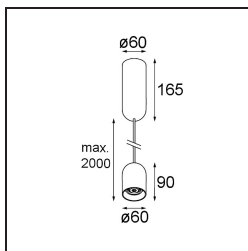

Datum
Klant
Project
Soort

Placebo Suspended Down 60 1x LED 2700K Trailing Edge DI Bronze Brushed Anodised

Specificaties

Materiaal	12621082
Type Lichtbron	LED
LED type	PLACEBO - TCI LED 12x 3030
LED technologie	Led-printplaat
CRI	Min. 90
Kleurtemperatuur	2700K
Levensduur	L80B20 bij 50.000 Uur
Lamp inbegrepen	Ja
Aantal Lichtbronnen	1
CIE-fluxcode	24 48 74 53 72
Binning (SDCM)	3
Lichtrichting	Omlaag
Ingangsspanning	230 V
Luminaire power (W)	9,0
Elektriciteitsklasse	I
IP-klasse	20
Gloeidraadtest (°C)	960
Protocol Voor Dimmen	Trailing-Edge
Binnen/Buiten	Binnen
Toepassing	Plafond
Montage	Gependeld
Verstelbaarheid	Not Applicable
Afstand tot Verlicht Voorwerp (m)	0,1
Primaire Kleur & Primaire Afwerking	Brons, Geborsteld Geanodiseerd
Brutogewicht (g)	790,0
Lumenoutput per lampunit (lm)	608
Efficiëntie (lm/W)	67
UGR	18
Opmerking	<ul style="list-style-type: none"> • Glazen bol of buis niet inbegrepen • Langere hangkabel op verzoek (standaardlengte is 2 meter) • Lichtsterkte is afhankelijk van het gekozen glazen accessoire

TM30 & CRI Diagrammen

Lichtspreading & Stralingsdiagram

Diagrammen

Optische Accessoires

12624038 Glass Tube Down 46 Placebo White Matt

12624238 Glass Tube Down 130 Placebo White Matt

12626038 Glass Ball Down 90 Placebo White Matt