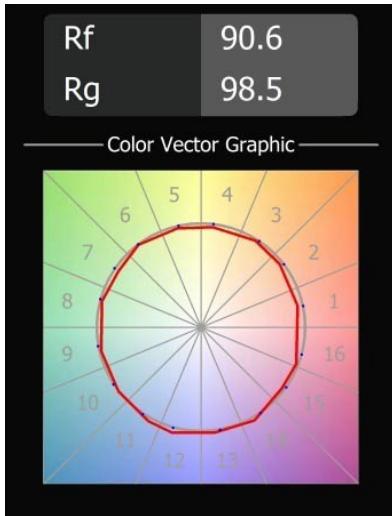

TM30 & CRI Diagrammen