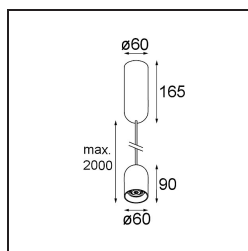

Specifications

Materiale	12621082
Tipo di Sorgente	LED
Tipologia LED	PLACEBO - TCI LED 12x 3030
Tecnologie LED	LED PCB
CRI	Min. 90
Temperatura di colore della luce	2700K
Vita utile	L80B20 @50.000 ore
Lampadina inclusa	Sì
Numero di fonte luminosa	1
Codice di flusso CIE	24 48 74 53 72
Binning (SDCM)	3
Direzione della luce	Diretta
Volt in ingresso	230V
Luminaire power (W)	9,0
Classificazione elettrica	I
Grado IP	20
Test filo a caldo (°C)	960
Protocollo di regolazione (Dimmer)	Taglio di fase
Interno/Esterno	Interno
Applicazione	Soffitto
Montaggio	Sospeso
Orientabilità	Not Applicable
Distanza dall'oggetto illuminato (m)	0,1
Colore primario & Finitura primaria	Bronzo, Anodizzata Spazzolata
Peso lordo (g)	790,0
Flusso luminoso per lampade (lm)	608
Efficienza (lm/W)	67
Livello abbagliamento	18
Remark	<ul style="list-style-type: none"> • Sfera di vetro o tubo non inclusi • Cavo di sospensione più lungo su richiesta (la lunghezza standard è di 2 metri) • Il flusso luminoso dipende dalla scelta dell'accessorio in vetro

TM30 & CRI diagram

Light distribution & beam diagram

Accessorio Ottico

12624038 Glass Tube Down 46 Placebo White Matt

12624238 Glass Tube Down 130 Placebo White Matt

12626038 Glass Ball Down 90 Placebo White Matt