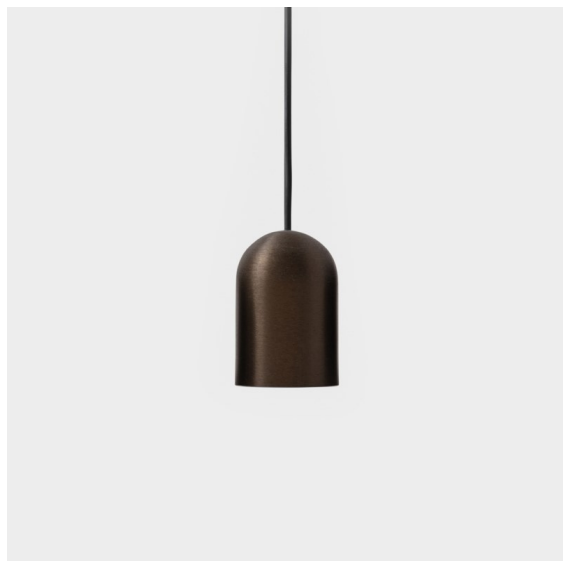

Date
Customer
Project
Type

Placebo Suspended Down 60 1x LED 2700K Trailing Edge DI Bronze Brushed Anodised

Placebo è un paradigma di scelte giocose di uplight e downlight. Scoprirai presto le numerose opzioni disponibili, per una scelta davvero ampia. Forme, dimensioni e tonalità diverse pensate per te, a cui aggiungere combinazioni di colori di ogni genere. Tutti strumenti giocosi per trasformare la tua idea creativa in ritmi incantevoli di forme pure e di luce.

Specifications

Materiale	12621082
Tipo di Sorgente	LED
Tipologia LED	PLACEBO - TCI LED 12x 3030
Tecnologie LED	LED PCB
CRI	Min. 90
Temperatura di colore della luce	2700K
Vita utile	L80B20 @50.000 ore
Lampadina inclusa	Sì
Numero di fonte luminosa	1
Codice di flusso CIE	24 48 74 53 72
Binning (SDCM)	3
Direzione della luce	Diretta
Volt in ingresso	230V
Luminaire power (W)	9,0
Classificazione elettrica	I
Grado IP	20
Test filo a caldo (°C)	960
Protocollo di regolazione (Dimmer)	Taglio di fase
Interno/Esterno	Interno
Applicazione	Soffitto
Montaggio	Sospeso
Orientabilità	Not Applicable
Distanza dall'oggetto illuminato (m)	0,1
Colore primario & Finitura primaria	Bronzo, Anodizzata Spazzolata
Peso lordo (g)	790,0
Flusso luminoso per lampade (lm)	608
Efficienza (lm/W)	67
Livello abbagliamento	18
Remark	<ul style="list-style-type: none"> • Sfera di vetro o tubo non inclusi • Cavo di sospensione più lungo su richiesta (la lunghezza standard è di 2 metri) • Il flusso luminoso dipende dalla scelta dell'accessorio in vetro

TM30 & CRI diagram

Light distribution & beam diagram

Accessorio Ottico

12624038 Glass Tube Down 46 Placebo White Matt

12624238 Glass Tube Down 130 Placebo White Matt

12626038 Glass Ball Down 90 Placebo White Matt

12626238 Glass Ball Down 155 Placebo White Matt

Accessori Decorativi

- 12627017** Shade Sombrero Placebo Champagne Brushed
- 12627018** Shade Sombrero Placebo Bronze Brushed
- 12627038** Shade Sombrero Placebo Grey White Matt
- 12627083** Shade Sombrero Placebo Black Matt