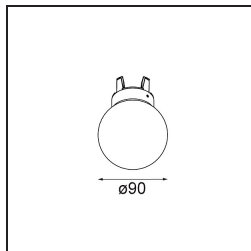

Specifications

Materiale	12621082
Tipo di Sorgente	LED
Tipologia LED	PLACEBO - TCI LED 12x 3030
Tecnologie LED	LED PCB
CRI	Min. 90
Temperatura di colore della luce	2700K
Vita utile	L80B20 @50.000 ore
Lampadina inclusa	Sì
Numero di fonte luminosa	1
Codice di flusso CIE	24 48 74 53 72
Binning (SDCM)	3
Direzione della luce	Diretta
Volt in ingresso	230V
Luminaire power (W)	9,0
Classificazione elettrica	I
Grado IP	20
Test filo a caldo (°C)	960
Protocollo di regolazione (Dimmer)	Taglio di fase
Interno/Esterno	Interno
Applicazione	Soffitto
Montaggio	Sospeso
Orientabilità	Not Applicable
Distanza dall'oggetto illuminato (m)	0,1
Colore primario & Finitura primaria	Bronzo, Anodizzata Spazzolata
Peso lordo (g)	790,0
Flusso luminoso per lampade (lm)	608
Efficienza (lm/W)	67
Livello abbagliamento	18
Remark	<ul style="list-style-type: none"> • Sfera di vetro o tubo non inclusi • Cavo di sospensione più lungo su richiesta (la lunghezza standard è di 2 metri) • Il flusso luminoso dipende dalla scelta dell'accessorio in vetro

TM30 & CRI diagram

Light distribution & beam diagram

Accessorio Ottico

12624038 Glass Tube Down 46 Placebo White Matt

12624238 Glass Tube Down 130 Placebo White Matt

12626038 Glass Ball Down 90 Placebo White Matt