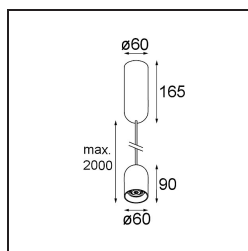

Caractéristiques

Matériaux	12621082
Type de Source Lumineuse	LED
Type de LED	PLACEBO - TCI LED 12x 3030
Technologie LED	PCB de LED
CRI	Min. 90
Température de Couleur	2700K
Durée de Vie	L80B20 à 50 000 heures
Ampoule incluse	Oui
Nombre de Sources Lumineuses	1
Code de flux CIE	24 48 74 53 72
Groupe (SDCM)	3
Direction de la Lumière	Bas
Tension d'Entrée	230 V
Luminaire power (W)	9,0
Classe Électrique	I
Indice de protection IP	20
Essai au fil incandescent (°C)	960
Protocole de Variation	Coupe en Fin de Phase
Intérieur/extérieur	Intérieur
Application	Plafond
Montage	Suspendu
Ajustabilité	Not Applicable
Distance avec l'Objet Éclairé (m)	0,1
Couleur Principale & Finition Principale	Bronze, Anodisé Brossé
Poids brut (g)	790,0
Flux lumineux par lampe (lm)	608
Efficacité (lm/W)	67
UGR	18
Commentaire	<ul style="list-style-type: none"> • Sphère ou tube en verre non inclus. • Câble de suspension plus long sur demande (la longueur standard est de 2 mètres) • Le flux lumineux dépend du choix de l'accessoire en verre.