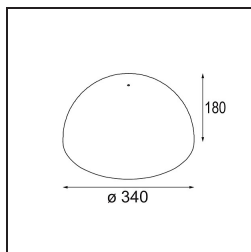

- **12628017** Shade Beanie Placebo Champagne Brushed
- **12628018** Shade Beanie Placebo Bronze Brushed
- **12628038** Shade Beanie Placebo Grey White Matt
- **12628083** Shade Beanie Placebo Black Matt