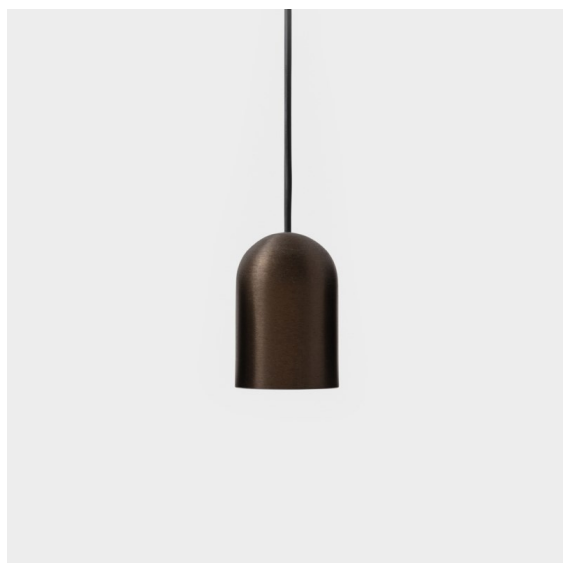

Date
Client
Projet
Type

Placebo Suspended Down 60 1x LED 2700K Trailing Edge DI Bronze Brushed Anodised

Placebo offre un ensemble de choix ludiques d'éclairages vers le haut et vers le bas. Vous découvrirez vite les nombreuses options qui l'accompagnent, pour vous donner encore plus de choix. Ses formes, tailles et abat-jours variés ont été conçus pour vous. Il est ensuite possible d'ajouter diverses associations de couleurs. Tous les instruments ludiques sont là pour transformer votre vision créative en rythmes esthétiques de formes pures et de lumière.

Caractéristiques

Matériaux	12621082
Type de Source Lumineuse	LED
Type de LED	PLACEBO - TCI LED 12x 3030
Technologie LED	PCB de LED
CRI	Min. 90
Température de Couleur	2700K
Durée de Vie	L80B20 à 50 000 heures
Ampoule incluse	Oui
Nombre de Sources Lumineuses	1
Code de flux CIE	24 48 74 53 72
Groupe (SDCM)	3
Direction de la Lumière	Bas
Tension d'Entrée	230 V
Luminaire power (W)	9,0
Classe Électrique	I
Indice de protection IP	20
Essai au fil incandescent (°C)	960
Protocole de Variation	Coupe en Fin de Phase
Intérieur/extérieur	Intérieur
Application	Plafond
Montage	Suspendu
Ajustabilité	Not Applicable
Distance avec l'Objet Éclairé (m)	0,1
Couleur Principale & Finition Principale	Bronze, Anodisé Brossé
Poids brut (g)	790,0
Flux lumineux par lampe (lm)	608
Efficacité (lm/W)	67
UGR	18
Commentaire	<ul style="list-style-type: none"> • Sphère ou tube en verre non inclus. • Câble de suspension plus long sur demande (la longueur standard est de 2 mètres) • Le flux lumineux dépend du choix de l'accessoire en verre.

12626238 Glass Ball Down 155 Placebo White Matt

Accessoires d'Eclairage décoratives

- 12627017 Shade Sombrero Placebo Champagne Brushed
- 12627018 Shade Sombrero Placebo Bronze Brushed
- 12627038 Shade Sombrero Placebo Grey White Matt
- 12627083 Shade Sombrero Placebo Black Matt