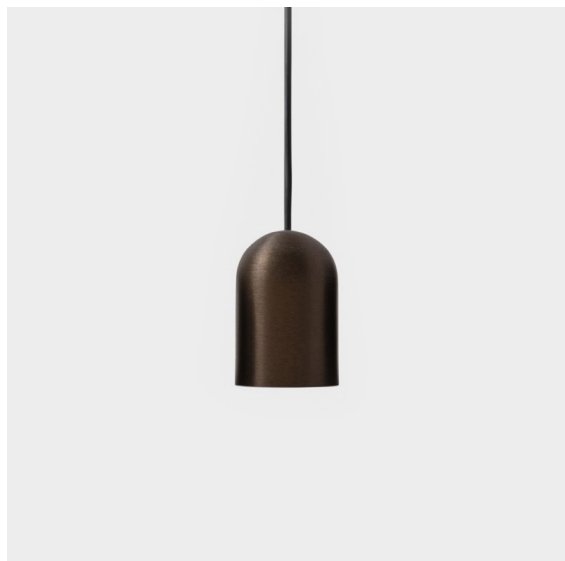

Date
Customer
Project
Type

Placebo Suspended Down 60 1x LED 2700K Trailing Edge DI Bronze Brushed Anodised

Placebo es un paradigma de atractivas opciones en iluminación hacia arriba y hacia abajo. Pronto descubrirá las muchas variantes que ofrece, para ampliar aún más sus posibilidades. Formas, tamaños y tonos distintos creados para cubrir sus deseos, así como numerosas combinaciones de color. Todos ellos son instrumentos atractivos para transformar su visión creativa en bellos ritmos de luz y formas puras.

Specifications

Material	12621082
Tipo de fuente de luz	LED
Tipo de LED	PLACEBO - TCI LED 12x 3030
Tecnología LED	PCB LED
CRI	Min. 90
Temperatura del color	2700K
Vida Útil	L80B20 @50.000 horas
Lámpara Incluida	Sí
Número de fuentes de luz	1
Código de flujo CIE	24 48 74 53 72
Binning (SDCM)	3
Dirección de la luz	Directo
Voltaje de entrada	230V
Luminaire power (W)	9,0
Clasificación eléctrica	I
Clasificación del IP	20
Clasificación de hilo incandescente (°C)	960
Protocolo de regulación	Trailing Edge
Interio/Exterior	Interior
Aplicación	Techo
Montaje	Suspendido
Ajustabilidad	Not Applicable
Distancia al objeto iluminado (m)	0,1
Color principal & Acabado principal	Bronce, Anodizado cepillado
Peso bruto (g)	790,0
Flujo luminoso por lámpara (lm)	608
Eficacia (lm/W)	67
Índice de deslumbramiento	18
Remark	<ul style="list-style-type: none"> • Esfera vidrio o tubo no incluidos • Cable de suspensión más largo bajo pedido (la longitud estándar es de 2 metros) • El flujo luminoso depende de la elección del accesorio de vidrio.

TM30 & CRI diagram

Light distribution & beam diagram

Accesorios Opticos

12624038 Glass Tube Down 46 Placebo White Matt

12624238 Glass Tube Down 130 Placebo White Matt

12626038 Glass Ball Down 90 Placebo White Matt

12626238 Glass Ball Down 155 Placebo White Matt

Accesorios Decorativo

12627017 Shade Sombrero Placebo Champagne Brushed

12627018 Shade Sombrero Placebo Bronze Brushed

12627038 Shade Sombrero Placebo Grey White Matt