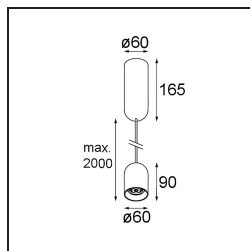

Specifications

Material	12621082
Tipo de fuente de luz	LED
Tipo de LED	PLACEBO - TCI LED 12x 3030
Tecnología LED	PCB LED
CRI	Min. 90
Temperatura del color	2700K
Vida Útil	L80B20 @50.000 horas
Lámpara Incluida	Sí
Número de fuentes de luz	1
Código de flujo CIE	24 48 74 53 72
Binning (SDCM)	3
Dirección de la luz	Directo
Voltaje de entrada	230V
Luminaire power (W)	9,0
Clasificación eléctrica	I
Clasificación del IP	20
Clasificación de hilo incandescente (°C)	960
Protocolo de regulación	Trailing Edge
Interio/Exterior	Interior
Aplicación	Techo
Montaje	Suspendido
Ajustabilidad	Not Applicable
Distancia al objeto iluminado (m)	0,1
Color principal & Acabado principal	Bronce, Anodizado cepillado
Peso bruto (g)	790,0
Flujo luminoso por lámpara (lm)	608
Eficacia (lm/W)	67
Índice de deslumbramiento	18
Remark	<ul style="list-style-type: none"> • Esfera vidrio o tubo no incluidos • Cable de suspensión más largo bajo pedido (la longitud estándar es de 2 metros) • El flujo luminoso depende de la elección del accesorio de vidrio.

TM30 & CRI diagram

Light distribution & beam diagram

Accesorios Opticos

12624038 Glass Tube Down 46 Placebo White Matt

12624238 Glass Tube Down 130 Placebo White Matt

12626038 Glass Ball Down 90 Placebo White Matt