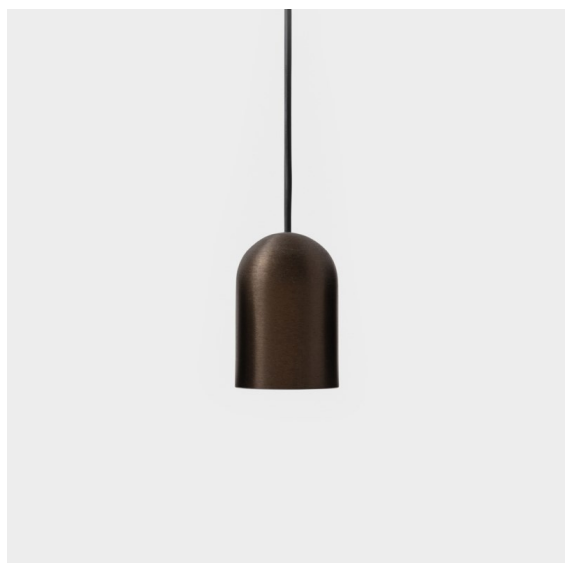

Placebo Suspended Down 60 1x LED 2700K Trailing Edge DI Bronze Brushed Anodised

Spezifikationen

Material	12621082
Typ der Lichtquelle	LED
LED Typ	PLACEBO - TCI LED 12x 3030
LED-Technologie	LED-Platine
CRI	Min. 90
Farbtemperatur	2700K
Lebensdauer	L80 B20 bei 50.000 Stunden
Leuchtmittel enthalten	Ja
Anzahl Lichtquellen	1
CIE-Fluxcode	24 48 74 53 72
Binning (SDCM)	3
Lichtrichtung	Abwärts
Eingangsspannung	230 V
Luminaire power (W)	9,0
Schutzklasse	I
Schutzart	20
Glühdrahtprüfung (°C)	960
Dimmprotokoll	Phasenabschnittdimmung
Innen/Außen	Innen
Anwendung	Decke
Montage	Pendel
Verstellbarkeit	Not Applicable
Abstand zum beleuchteten Objekt (m)	0,1
Primärfarbe & Primäres Finish	Bronze, Gebürstet und Eloxiert
Bruttogewicht (g)	790,0
Lichtstrom pro Lampe (lm)	608
Effizienz (lm/W)	67
UGR	18
Bemerkung	<ul style="list-style-type: none"> • Glaskugel oder -zylinder nicht enthalten • Längere Aufhängung auf Anfrage (Standardlänge ist 2 Meter) • Lichtausbeute abhängig von der Wahl des Glaszubehörs

Die Placebo ist ein Paradigma der spielerischen Wahl zwischen nach oben und nach unten gerichtetem Licht. Sie werden bald die zahlreichen Optionen dieser Leuchte entdecken, die Ihnen eine noch größere Auswahl ermöglichen. Verschiedene Formen, Größen und Schirme, speziell für Sie gemacht, und dann die verschiedenen Farbkombinationen. Alles spielerische Instrumente, mit denen Sie Ihre kreative Vision in schöne Rhythmen aus reinen Formen und Licht verwandeln können.

Spezifikationen

TM30 & CRI Diagramm

Lichtverteilung und Lichtverteilungskurve

Diagramm

Optisches Zubehör

12624038 Glass Tube Down 46 Placebo White Matt

12624238 Glass Tube Down 130 Placebo White Matt

12626038 Glass Ball Down 90 Placebo White Matt

12626238 Glass Ball Down 155 Placebo White Matt

Dekorative Zubehör

12627017 Shade Sombrero Placebo Champagne Brushed

12627018 Shade Sombrero Placebo Bronze Brushed

12627038 Shade Sombrero Placebo Grey White Matt