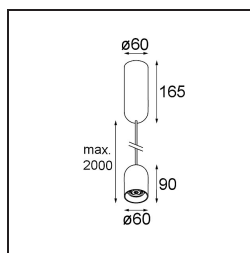

Placebo Suspended Down 60 1x LED 2700K Trailing Edge DI Bronze Brushed Anodised

Spezifikationen

Material	12621082
Typ der Lichtquelle	LED
LED Typ	PLACEBO - TCI LED 12x 3030
LED-Technologie	LED-Platine
CRI	Min. 90
Farbtemperatur	2700K
Lebensdauer	L80 B20 bei 50.000 Stunden
Leuchtmittel enthalten	Ja
Anzahl Lichtquellen	1
CIE-Fluxcode	24 48 74 53 72
Binning (SDCM)	3
Lichtrichtung	Abwärts
Eingangsspannung	230 V
Luminaire power (W)	9,0
Schutzklasse	I
Schutzart	20
Glühdrahtprüfung (°C)	960
Dimmprotokoll	Phasenabschnittdimmung
Innen/Außen	Innen
Anwendung	Decke
Montage	Pendel
Verstellbarkeit	Not Applicable
Abstand zum beleuchteten Objekt (m)	0,1
Primärfarbe & Primäres Finish	Bronze, Gebürstet und Eloxiert
Bruttogewicht (g)	790,0
Lichtstrom pro Lampe (lm)	608
Effizienz (lm/W)	67
UGR	18
Bemerkung	<ul style="list-style-type: none"> • Glaskugel oder -zylinder nicht enthalten • Längere Aufhängung auf Anfrage (Standardlänge ist 2 Meter) • Lichtausbeute abhängig von der Wahl des Glaszubehörs

Spezifikationen

TM30 & CRI Diagramm

Lichtverteilung und Lichtverteilungskurve

Diagramm

Optisches Zubehör

12624038 Glass Tube Down 46 Placebo White Matt

12624238 Glass Tube Down 130 Placebo White Matt

12626038 Glass Ball Down 90 Placebo White Matt