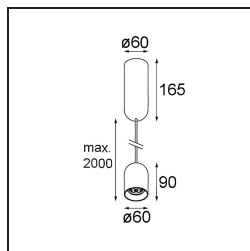

Datum
Klant
Project
Soort

Placebo Suspended Down 60 1x LED 2700K Trailing Edge DI Black Brushed Anodised

Specificaties

Materiaal	12621081
Type Lichtbron	LED
LED type	PLACEBO - TCI LED 12x 3030
LED technologie	Led-printplaat
CRI	Min. 90
Kleurtemperatuur	2700K
Levensduur	L80B20 bij 50.000 Uur
Lamp inbegrepen	Ja
Aantal Lichtbronnen	1
CIE-fluxcode	24 48 74 53 72
Binning (SDCM)	3
Lichtrichting	Omlaag
Ingangsspanning	230 V
Luminaire power (W)	9,0
Elektriciteitsklasse	I
IP-klasse	20
Gloeidraadtest (°C)	960
Protocol Voor Dimmen	Trailing-Edge
Binnen/Buiten	Binnen
Toepassing	Plafond
Montage	Gependeld
Verstelbaarheid	Not Applicable
Afstand tot Verlicht Voorwerp (m)	0,1
Primaire Kleur & Primaire Afwerking	Zwart, Geborsteld Geanodiseerd
Brutogewicht (g)	790,0
Lumenoutput per lampunit (lm)	608
Efficiëntie (lm/W)	67
UGR	18
Opmerking	<ul style="list-style-type: none"> • Glazen bol of buis niet inbegrepen • Langere hangkabel op verzoek (standaardlengte is 2 meter) • Lichtsterkte is afhankelijk van het gekozen glazen accessoire

TM30 & CRI Diagrammen

Lichtspreiding & Stralingsdiagram

Diagrammen

Optische Accessoires

12624038 Glass Tube Down 46 Placebo White Matt

12624238 Glass Tube Down 130 Placebo White Matt

12626038 Glass Ball Down 90 Placebo White Matt