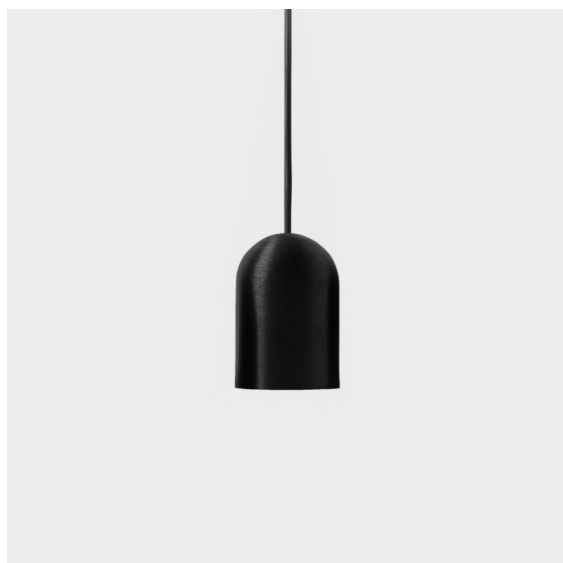

Date	
Client	
Projet	
Type	

Placebo Suspended Down 60 1x LED 2700K Trailing Edge DI Black Brushed Anodised

Caractéristiques

Matériaux	12621081
Type de Source Lumineuse	LED
Type de LED	PLACEBO - TCI LED 12x 3030
Technologie LED	PCB de LED
CRI	Min. 90
Température de Couleur	2700K
Durée de Vie	L80B20 à 50 000 heures
Ampoule incluse	Oui
Nombre de Sources Lumineuses	1
Code de flux CIE	24 48 74 53 72
Groupe (SDCM)	3
Direction de la Lumière	Bas
Tension d'Entrée	230 V
Luminaire power (W)	9,0
Classe Électrique	I
Indice de protection IP	20
Essai au fil incandescent (°C)	960
Protocole de Variation	Coupe en Fin de Phase
Intérieur/extérieur	Intérieur
Application	Plafond
Montage	Suspendu
Ajustabilité	Not Applicable
Distance avec l'Objet Éclairé (m)	0,1
Couleur Principale & Finition Principale	Noir, Anodisé Brossé
Poids brut (g)	790,0
Flux lumineux par lampe (lm)	608
Efficacité (lm/W)	67
UGR	18
Commentaire	<ul style="list-style-type: none"> • Sphère ou tube en verre non inclus. • Câble de suspension plus long sur demande (la longueur standard est de 2 mètres) • Le flux lumineux dépend du choix de l'accessoire en verre.

Placebo offre un ensemble de choix ludiques d'éclairages vers le haut et vers le bas. Vous découvrirez vite les nombreuses options qui l'accompagnent, pour vous donner encore plus de choix. Ses formes, tailles et abat-jours variés ont été conçus pour vous. Il est ensuite possible d'ajouter diverses associations de couleurs. Tous les instruments ludiques sont là pour transformer votre vision créative en rythmes esthétiques de formes pures et de lumière.

12626038 Glass Ball Down 90 Placebo White Matt

12626238 Glass Ball Down 155 Placebo White Matt

Accessoires d'Eclairage décoratives

12627017 Shade Sombrero Placebo Champagne Brushed

12627018 Shade Sombrero Placebo Bronze Brushed