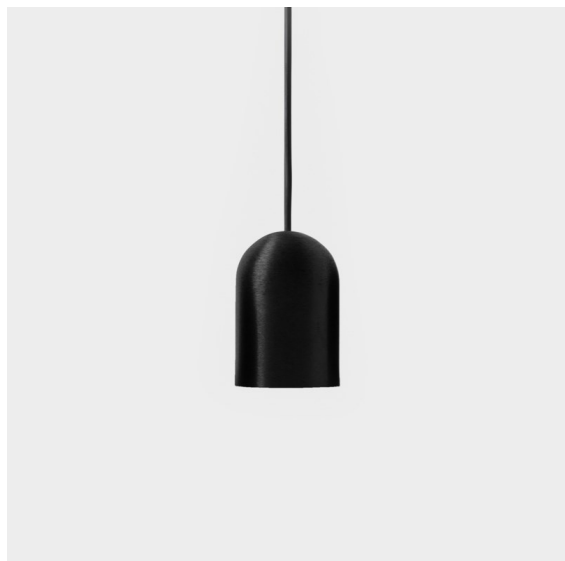

Date
Customer
Project
Type

Placebo Suspended Down 60 1x LED 2700K Trailing Edge DI Black Brushed Anodised

Specifications

Material	12621081
Tipo de fuente de luz	LED
Tipo de LED	PLACEBO - TCI LED 12x 3030
Tecnología LED	PCB LED
CRI	Min. 90
Temperatura del color	2700K
Vida Útil	L80B20 @50.000 horas
Lámpara Incluida	Sí
Número de fuentes de luz	1
Código de flujo CIE	24 48 74 53 72
Binning (SDCM)	3
Dirección de la luz	Directo
Voltaje de entrada	230V
Luminaire power (W)	9,0
Clasificación eléctrica	I
Clasificación del IP	20
Clasificación de hilo incandescente (°C)	960
Protocolo de regulación	Trailing Edge
Interio/Exterior	Interior
Aplicación	Techo
Montaje	Suspendido
Ajustabilidad	Not Applicable
Distancia al objeto iluminado (m)	0,1
Color principal & Acabado principal	Negro, Anodizado cepillado
Peso bruto (g)	790,0
Flujo luminoso por lámpara (lm)	608
Eficacia (lm/W)	67
Índice de deslumbramiento	18
Remark	<ul style="list-style-type: none"> • Esfera vidrio o tubo no incluidos • Cable de suspensión más largo bajo pedido (la longitud estándar es de 2 metros) • El flujo luminoso depende de la elección del accesorio de vidrio.

Placebo es un paradigma de atractivas opciones en iluminación hacia arriba y hacia abajo. Pronto descubrirá las muchas variantes que ofrece, para ampliar aún más sus posibilidades. Formas, tamaños y tonos distintos creados para cubrir sus deseos, así como numerosas combinaciones de color. Todos ellos son instrumentos atractivos para transformar su visión creativa en bellos ritmos de luz y formas puras.

12626238 Glass Ball Down 155 Placebo White Matt

Accesorios Decorativo

- 12627017 Shade Sombrero Placebo Champagne Brushed
- 12627018 Shade Sombrero Placebo Bronze Brushed
- 12627038 Shade Sombrero Placebo Grey White Matt
- 12627083 Shade Sombrero Placebo Black Matt