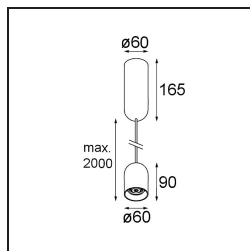

Date
Customer
Project
Type

Placebo Suspended Down 60 1x LED 2700K Trailing Edge DI Black Brushed Anodised

Specifications

Material	12621081
Tipo de fuente de luz	LED
Tipo de LED	PLACEBO - TCI LED 12x 3030
Tecnología LED	PCB LED
CRI	Min. 90
Temperatura del color	2700K
Vida Útil	L80B20 @50.000 horas
Lámpara Incluida	Sí
Número de fuentes de luz	1
Código de flujo CIE	24 48 74 53 72
Binning (SDCM)	3
Dirección de la luz	Directo
Voltaje de entrada	230V
Luminaire power (W)	9,0
Clasificación eléctrica	I
Clasificación del IP	20
Clasificación de hilo incandescente (°C)	960
Protocolo de regulación	Trailing Edge
Interio/Exterior	Interior
Aplicación	Techo
Montaje	Suspendido
Ajustabilidad	Not Applicable
Distancia al objeto iluminado (m)	0,1
Color principal & Acabado principal	Negro, Anodizado cepillado
Peso bruto (g)	790,0
Flujo luminoso por lámpara (lm)	608
Eficacia (lm/W)	67
Índice de deslumbramiento	18
Remark	<ul style="list-style-type: none"> • Esfera vidrio o tubo no incluidos • Cable de suspensión más largo bajo pedido (la longitud estándar es de 2 metros) • El flujo luminoso depende de la elección del accesorio de vidrio.

TM30 & CRI diagram

Light distribution & beam diagram

Diagrams

Accesorios Opticos

12624038 Glass Tube Down 46 Placebo White Matt

12624238 Glass Tube Down 130 Placebo White Matt

12626038 Glass Ball Down 90 Placebo White Matt