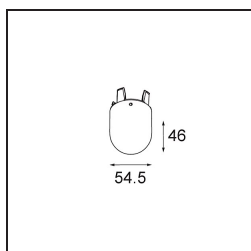

TM30 & CRI diagram

Light distribution & beam diagram

Diagrams

Accesorios Opticos

12624038 Glass Tube Down 46 Placebo White Matt

12624238 Glass Tube Down 130 Placebo White Matt

12626038 Glass Ball Down 90 Placebo White Matt