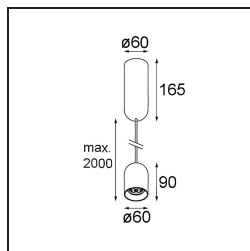

Placebo Suspended Down 60 1x LED 2700K Trailing Edge DI Black Brushed Anodised

Spezifikationen

Material	12621081
Typ der Lichtquelle	LED
LED Typ	PLACEBO - TCI LED 12x 3030
LED-Technologie	LED-Platine
CRI	Min. 90
Farbtemperatur	2700K
Lebensdauer	L80 B20 bei 50.000 Stunden
Leuchtmittel enthalten	Ja
Anzahl Lichtquellen	1
CIE-Fluxcode	24 48 74 53 72
Binning (SDCM)	3
Lichtstrahlung	Abwärts
Eingangsspannung	230 V
Luminaire power (W)	9,0
Schutzklasse	I
Schutzart	20
Glühdrahtprüfung (°C)	960
Dimmprotokoll	Phasenabschnittdimmung
Innen/Außen	Innen
Anwendung	Decke
Montage	Pendel
Verstellbarkeit	Not Applicable
Abstand zum beleuchteten Objekt (m)	0,1
Primärfarbe & Primäres Finish	Schwarz, Gebürstet und Eloxiert
Bruttogewicht (g)	790,0
Lichtstrom pro Lampe (lm)	608
Effizienz (lm/W)	67
UGR	18
Bemerkung	<ul style="list-style-type: none"> • Glaskugel oder -zylinder nicht enthalten • Längere Aufhängung auf Anfrage (Standardlänge ist 2 Meter) • Lichtausbeute abhängig von der Wahl des Glaszubehörs

TM30 & CRI Diagramm

Lichtverteilung und Lichtverteilungskurve

Diagramm

Optisches Zubehör

12624038 Glass Tube Down 46 Placebo White Matt

12624238 Glass Tube Down 130 Placebo White Matt

12626038 Glass Ball Down 90 Placebo White Matt