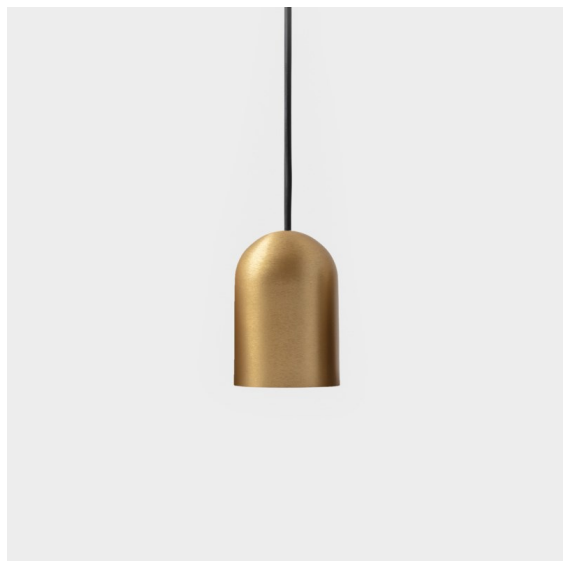

Datum
Klant
Project
Soort

*Placebo Suspended Down 60 1x LED 2700K Trailing Edge DI Champagne Brushed Anodised*

### Specificaties

Materiaal	12621041
Type Lichtbron	LED
LED type	PLACEBO - TCI LED 12x 3030
LED technologie	Led-printplaat
CRI	Min. 90
Kleurtemperatuur	2700K
Levensduur	L80B20 bij 50.000 Uur
Lamp inbegrepen	Ja
Aantal Lichtbronnen	1
CIE-fluxcode	24 48 74 53 72
Binning (SDCM)	3
Lichtrichting	Omlaag
Ingangsspanning	230 V
Luminaire power (W)	9,0
Elektriciteitsklasse	I
IP-klasse	20
Gloeidraadtest (°C)	960
Protocol Voor Dimmen	Trailing-Edge
Binnen/Buiten	Binnen
Toepassing	Plafond
Montage	Gependeld
Verstelbaarheid	Not Applicable
Afstand tot Verlicht Voorwerp (m)	0,1
Primaire Kleur & Primaire Afwerking	Champagne, Geborsteld Geanodiseerd
Brutogewicht (g)	790,0
Lumenoutput per lampunit (lm)	608
Efficiëntie (lm/W)	67
UGR	18
Opmerking	<ul style="list-style-type: none"> <li>• Glazen bol of buis niet inbegrepen</li> <li>• Langere hangkabel op verzoek (standaardlengte is 2 meter)</li> <li>• Lichtsterkte is afhankelijk van het gekozen glazen accessoire</li> </ul>

Placebo is het toonbeeld van speelse keuzes voor open neerwaartse verlichting. Je ontdekt al snel de vele opties die erbij horen, zodat je nog meer keuzes krijgt. Verschillende vormen, formaten en kappen die voor jou ontworpen zijn, met alle kleurencombinaties daaraan toegevoegd. Alle speelse instrumenten om jouw creatieve visie om te toveren tot liefallige ritmes van pure vormen en licht.

12626238 Glass Ball Down 155 Placebo White Matt

**Decoratieve Accessoires**

12627017 Shade Sombrero Placebo Champagne Brushed

12627018 Shade Sombrero Placebo Bronze Brushed

12627038 Shade Sombrero Placebo Grey White Matt