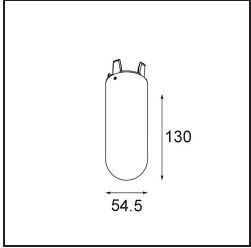

### Specificaties

Materiaal	12621041
Type Lichtbron	LED
LED type	PLACEBO - TCI LED 12x 3030
LED technologie	Led-printplaat
CRI	Min. 90
Kleurtemperatuur	2700K
Levensduur	L80B20 bij 50.000 Uur
Lamp inbegrepen	Ja
Aantal Lichtbronnen	1
CIE-fluxcode	24 48 74 53 72
Binning (SDCM)	3
Lichtrichting	Omlaag
Ingangsspanning	230 V
Luminaire power (W)	9,0
Elektriciteitsklasse	I
IP-klasse	20
Gloeidraadtest (°C)	960
Protocol Voor Dimmen	Trailing-Edge
Binnen/Buiten	Binnen
Toepassing	Plafond
Montage	Gependeld
Verstelbaarheid	Not Applicable
Afstand tot Verlicht Voorwerp (m)	0,1
Primaire Kleur & Primaire Afwerking	Champagne, Geborsteld Geanodiseerd
Brutogewicht (g)	790,0
Lumenoutput per lampunit (lm)	608
Efficiëntie (lm/W)	67
UGR	18
Opmerking	<ul style="list-style-type: none"> <li>• Glazen bol of buis niet inbegrepen</li> <li>• Langere hangkabel op verzoek (standaardlengte is 2 meter)</li> <li>• Lichtsterkte is afhankelijk van het gekozen glazen accessoire</li> </ul>

**TM30 & CRI Diagrammen**

**Lichtspreiding & Stralingsdiagram**

Diagrammen

**Optische Accessoires**

12624038 Glass Tube Down 46 Placebo White Matt

12624238 Glass Tube Down 130 Placebo White Matt

12626038 Glass Ball Down 90 Placebo White Matt