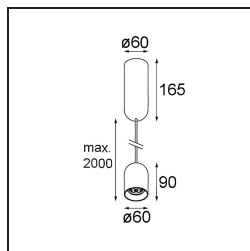

### Specificaties

Materiaal	12621041
Type Lichtbron	LED
LED type	PLACEBO - TCI LED 12x 3030
LED technologie	Led-printplaat
CRI	Min. 90
Kleurtemperatuur	2700K
Levensduur	L80B20 bij 50.000 Uur
Lamp inbegrepen	Ja
Aantal Lichtbronnen	1
CIE-fluxcode	24 48 74 53 72
Binning (SDCM)	3
Lichtrichting	Omlaag
Ingangsspanning	230 V
Luminaire power (W)	9,0
Elektriciteitsklasse	I
IP-klasse	20
Gloeidraadtest (°C)	960
Protocol Voor Dimmen	Trailing-Edge
Binnen/Buiten	Binnen
Toepassing	Plafond
Montage	Gependeld
Verstelbaarheid	Not Applicable
Afstand tot Verlicht Voorwerp (m)	0,1
Primaire Kleur & Primaire Afwerking	Champagne, Geborsteld Geanodiseerd
Brutogewicht (g)	790,0
Lumenoutput per lampunit (lm)	608
Efficiëntie (lm/W)	67
UGR	18
Opmerking	<ul style="list-style-type: none"> <li>• Glazen bol of buis niet inbegrepen</li> <li>• Langere hangkabel op verzoek (standaardlengte is 2 meter)</li> <li>• Lichtsterkte is afhankelijk van het gekozen glazen accessoire</li> </ul>