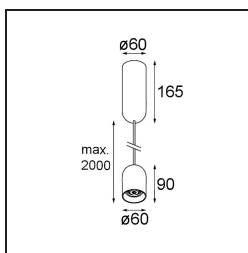

Date
Customer
Project
Type

Placebo Suspended Down 60 1x LED 2700K Trailing Edge DI Champagne Brushed Anodised

Specifications

Materiale	12621041
Tipo di Sorgente	LED
Tipologia LED	PLACEBO - TCI LED 12x 3030
Tecnologie LED	LED PCB
CRI	Min. 90
Temperatura di colore della luce	2700K
Vita utile	L80B20 @50.000 ore
Lampadina inclusa	Sì
Numero di fonte luminosa	1
Codice di flusso CIE	24 48 74 53 72
Binning (SDCM)	3
Direzione della luce	Diretta
Volt in ingresso	230V
Luminaire power (W)	9,0
Classificazione elettrica	I
Grado IP	20
Test filo a caldo (°C)	960
Protocollo di regolazione (Dimmer)	Taglio di fase
Interno/Esterno	Interno
Applicazione	Soffitto
Montaggio	Sospeso
Orientabilità	Not Applicable
Distanza dall'oggetto illuminato (m)	0,1
Colore primario & Finitura primaria	Champagne, Anodizzata Spazzolata
Peso lordo (g)	790,0
Flusso luminoso per lampade (lm)	608
Efficienza (lm/W)	67
Livello abbagliamento	18
Remark	<ul style="list-style-type: none"> • Sfera di vetro o tubo non inclusi • Cavo di sospensione più lungo su richiesta (la lunghezza standard è di 2 metri) • Il flusso luminoso dipende dalla scelta dell'accessorio in vetro

TM30 & CRI diagram

Light distribution & beam diagram

Diagrams

Accessorio Ottico

12624038 Glass Tube Down 46 Placebo White Matt

12624238 Glass Tube Down 130 Placebo White Matt

12626038 Glass Ball Down 90 Placebo White Matt