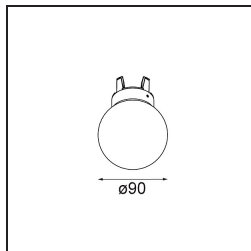

Caractéristiques

Matériaux	12621041
Type de Source Lumineuse	LED
Type de LED	PLACEBO - TCI LED 12x 3030
Technologie LED	PCB de LED
CRI	Min. 90
Température de Couleur	2700K
Durée de Vie	L80B20 à 50 000 heures
Ampoule incluse	Oui
Nombre de Sources Lumineuses	1
Code de flux CIE	24 48 74 53 72
Groupe (SDCM)	3
Direction de la Lumière	Bas
Tension d'Entrée	230 V
Luminaire power (W)	9,0
Classe Électrique	I
Indice de protection IP	20
Essai au fil incandescent (°C)	960
Protocole de Variation	Coupeure en Fin de Phase
Intérieur/extérieur	Intérieur
Application	Plafond
Montage	Suspendu
Ajustabilité	Not Applicable
Distance avec l'Objet Éclairé (m)	0,1
Couleur Principale & Finition Principale	Champagne, Anodisé Brossé
Poids brut (g)	790,0
Flux lumineux par lampe (lm)	608
Efficacité (lm/W)	67
UGR	18
Commentaire	<ul style="list-style-type: none"> • Sphère ou tube en verre non inclus. • Câble de suspension plus long sur demande (la longueur standard est de 2 mètres) • Le flux lumineux dépend du choix de l'accessoire en verre.

TM30 & CRI diagrammes

Distribution de Lumière & Schéma de Faisceau

Accessoires d'Eclairage optiques

12624038 Glass Tube Down 46 Placebo White Matt

12624238 Glass Tube Down 130 Placebo White Matt

12626038 Glass Ball Down 90 Placebo White Matt