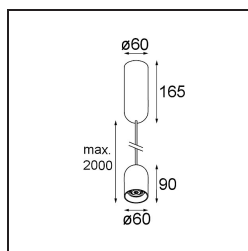

Caractéristiques

Matériaux	12621041
Type de Source Lumineuse	LED
Type de LED	PLACEBO - TCI LED 12x 3030
Technologie LED	PCB de LED
CRI	Min. 90
Température de Couleur	2700K
Durée de Vie	L80B20 à 50 000 heures
Ampoule incluse	Oui
Nombre de Sources Lumineuses	1
Code de flux CIE	24 48 74 53 72
Groupe (SDCM)	3
Direction de la Lumière	Bas
Tension d'Entrée	230 V
Luminaire power (W)	9,0
Classe Électrique	I
Indice de protection IP	20
Essai au fil incandescent (°C)	960
Protocole de Variation	Coupeure en Fin de Phase
Intérieur/extérieur	Intérieur
Application	Plafond
Montage	Suspendu
Ajustabilité	Not Applicable
Distance avec l'Objet Éclairé (m)	0,1
Couleur Principale & Finition Principale	Champagne, Anodisé Brossé
Poids brut (g)	790,0
Flux lumineux par lampe (lm)	608
Efficacité (lm/W)	67
UGR	18
Commentaire	<ul style="list-style-type: none"> • Sphère ou tube en verre non inclus. • Câble de suspension plus long sur demande (la longueur standard est de 2 mètres) • Le flux lumineux dépend du choix de l'accessoire en verre.