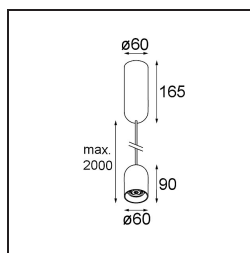

### Specifications

Material	12621041
Tipo de fuente de luz	LED
Tipo de LED	PLACEBO - TCI LED 12x 3030
Tecnología LED	PCB LED
CRI	Min. 90
Temperatura del color	2700K
Vida Útil	L80B20 @50.000 horas
Lámpara Incluida	Sí
Número de fuentes de luz	1
Código de flujo CIE	24 48 74 53 72
Binning (SDCM)	3
Dirección de la luz	Directo
Voltaje de entrada	230V
Luminaire power (W)	9,0
Clasificación eléctrica	I
Clasificación del IP	20
Clasificación de hilo incandescente (°C)	960
Protocolo de regulación	Trailing Edge
Interio/Exterior	Interior
Aplicación	Techo
Montaje	Suspendido
Ajustabilidad	Not Applicable
Distancia al objeto iluminado (m)	0,1
Color principal & Acabado principal	Champán, Anodizado cepillado
Peso bruto (g)	790,0
Flujo luminoso por lámpara (lm)	608
Eficacia (lm/W)	67
Índice de deslumbramiento	18
Remark	<ul style="list-style-type: none"> <li>• Esfera vidrio o tubo no incluidos</li> <li>• Cable de suspensión más largo bajo pedido (la longitud estándar es de 2 metros)</li> <li>• El flujo luminoso depende de la elección del accesorio de vidrio.</li> </ul>