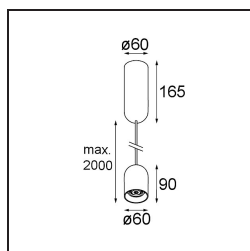

Spezifikationen

Material	12621041
Typ der Lichtquelle	LED
LED Typ	PLACEBO - TCI LED 12x 3030
LED-Technologie	LED-Platine
CRI	Min. 90
Farbtemperatur	2700K
Lebensdauer	L80 B20 bei 50.000 Stunden
Leuchtmittel enthalten	Ja
Anzahl Lichtquellen	1
CIE-Fluxcode	24 48 74 53 72
Binning (SDCM)	3
Lichtrichtung	Abwärts
Eingangsspannung	230 V
Luminaire power (W)	9,0
Schutzklasse	I
Schutzart	20
Glühdrahtprüfung (°C)	960
Dimmprotokoll	Phasenabschnittdimmung
Innen/Außen	Innen
Anwendung	Decke
Montage	Pendel
Verstellbarkeit	Not Applicable
Abstand zum beleuchteten Objekt (m)	0,1
Primärfarbe & Primäres Finish	Champagner, Gebürstet und Eloxiert
Bruttogewicht (g)	790,0
Lichtstrom pro Lampe (lm)	608
Effizienz (lm/W)	67
UGR	18
Bemerkung	<ul style="list-style-type: none"> • Glaskugel oder -zylinder nicht enthalten • Längere Aufhängung auf Anfrage (Standardlänge ist 2 Meter) • Lichtausbeute abhängig von der Wahl des Glaszubehörs

TM30 & CRI Diagramm

Lichtverteilung und Lichtverteilungskurve

Diagramm

Optisches Zubehör

12624038 Glass Tube Down 46 Placebo White Matt

12624238 Glass Tube Down 130 Placebo White Matt

12626038 Glass Ball Down 90 Placebo White Matt