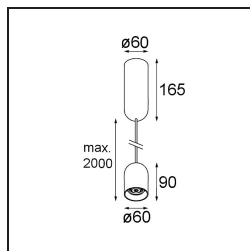

Date
Customer
Project
Type

Placebo Suspended Down 60 1x LED 2700K Trailing Edge DI Black Structure

Specifications

Material	12621032
Tipo de fuente de luz	LED
Tipo de LED	PLACEBO - TCI LED 12x 3030
Tecnología LED	PCB LED
CRI	Min. 90
Temperatura del color	2700K
Vida Útil	L80B20 @50.000 horas
Lámpara Incluida	Sí
Número de fuentes de luz	1
Código de flujo CIE	24 48 74 53 72
Binning (SDCM)	3
Dirección de la luz	Directo
Voltaje de entrada	230V
Luminaire power (W)	9,0
Clasificación eléctrica	I
Clasificación del IP	20
Clasificación de hilo incandescente (°C)	960
Protocolo de regulación	Trailing Edge
Interio/Exterior	Interior
Aplicación	Techo
Montaje	Suspendido
Ajustabilidad	Not Applicable
Distancia al objeto iluminado (m)	0,1
Color principal & Acabado principal	Negro, Estructura
Peso bruto (g)	790,0
Flujo luminoso por lámpara (lm)	608
Eficacia (lm/W)	67
Índice de deslumbramiento	18
Remark	<ul style="list-style-type: none"> • Esfera vidrio o tubo no incluidos • Cable de suspensión más largo bajo pedido (la longitud estándar es de 2 metros) • El flujo luminoso depende de la elección del accesorio de vidrio.

TM30 & CRI diagram

Light distribution & beam diagram

Diagrams

Accesorios Opticos

12624038 Glass Tube Down 46 Placebo White Matt

12624238 Glass Tube Down 130 Placebo White Matt

12626038 Glass Ball Down 90 Placebo White Matt