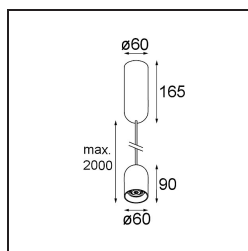

Spezifikationen

Material	12621032
Typ der Lichtquelle	LED
LED Typ	PLACEBO - TCI LED 12x 3030
LED-Technologie	LED-Platine
CRI	Min. 90
Farbtemperatur	2700K
Lebensdauer	L80 B20 bei 50.000 Stunden
Leuchtmittel enthalten	Ja
Anzahl Lichtquellen	1
CIE-Fluxcode	24 48 74 53 72
Binning (SDCM)	3
Lichtrichtung	Abwärts
Eingangsspannung	230 V
Luminaire power (W)	9,0
Schutzklasse	I
Schutzart	20
Glühdrahtprüfung (°C)	960
Dimmprotokoll	Phasenabschrittdimmung
Innen/Außen	Innen
Anwendung	Decke
Montage	Pendel
Verstellbarkeit	Not Applicable
Abstand zum beleuchteten Objekt (m)	0,1
Primärfarbe & Primäres Finish	Schwarz, Strukturiert
Bruttogewicht (g)	790,0
Lichtstrom pro Lampe (lm)	608
Effizienz (lm/W)	67
UGR	18
Bemerkung	<ul style="list-style-type: none"> • Glaskugel oder -zylinder nicht enthalten • Längere Aufhängung auf Anfrage (Standardlänge ist 2 Meter) • Lichtausbeute abhängig von der Wahl des Glaszubehörs

TM30 & CRI Diagramm

Lichtverteilung und Lichtverteilungskurve

Diagramm

Optisches Zubehör

12624038 Glass Tube Down 46 Placebo White Matt

12624238 Glass Tube Down 130 Placebo White Matt

12626038 Glass Ball Down 90 Placebo White Matt