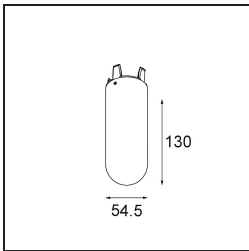

Spezifikationen

Material	12621032
Typ der Lichtquelle	LED
LED Typ	PLACEBO - TCI LED 12x 3030
LED-Technologie	LED-Platine
CRI	Min. 90
Farbtemperatur	2700K
Lebensdauer	L80 B20 bei 50.000 Stunden
Leuchtmittel enthalten	Ja
Anzahl Lichtquellen	1
CIE-Fluxcode	24 48 74 53 72
Binning (SDCM)	3
Lichtrichtung	Abwärts
Eingangsspannung	230 V
Luminaire power (W)	9,0
Schutzklasse	I
Schutzart	20
Glühdrahtprüfung (°C)	960
Dimmprotokoll	Phasenabschrittdimmung
Innen/Außen	Innen
Anwendung	Decke
Montage	Pendel
Verstellbarkeit	Not Applicable
Abstand zum beleuchteten Objekt (m)	0,1
Primärfarbe & Primäres Finish	Schwarz, Strukturiert
Bruttogewicht (g)	790,0
Lichtstrom pro Lampe (lm)	608
Effizienz (lm/W)	67
UGR	18
Bemerkung	<ul style="list-style-type: none"> • Glaskugel oder -zylinder nicht enthalten • Längere Aufhängung auf Anfrage (Standardlänge ist 2 Meter) • Lichtausbeute abhängig von der Wahl des Glaszubehörs

TM30 & CRI Diagramm

Lichtverteilung und Lichtverteilungskurve

Diagramm

Optisches Zubehör

12624038 Glass Tube Down 46 Placebo White Matt

12624238 Glass Tube Down 130 Placebo White Matt

12626038 Glass Ball Down 90 Placebo White Matt