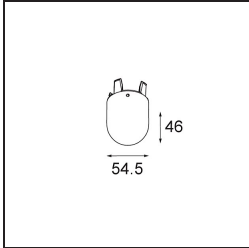

Datum
Klant
Project
Soort

Placebo Suspended Down 60 1x LED 2700K Trailing Edge DI White Structure

Specificaties

Materiaal	12621009
Type Lichtbron	LED
LED type	PLACEBO - TCI LED 12x 3030
LED technologie	Led-printplaat
CRI	Min. 90
Kleurtemperatuur	2700K
Levensduur	L80B20 bij 50.000 Uur
Lamp inbegrepen	Ja
Aantal Lichtbronnen	1
CIE-fluxcode	24 48 74 53 72
Binning (SDCM)	3
Lichtrichting	Omlaag
Ingangsspanning	230 V
Luminaire power (W)	9,0
Elektriciteitsklasse	I
IP-klasse	20
Gloeidraadtest (°C)	960
Protocol Voor Dimmen	Trailing-Edge
Binnen/Buiten	Binnen
Toepassing	Plafond
Montage	Gependeld
Verstelbaarheid	Not Applicable
Afstand tot Verlicht Voorwerp (m)	0,1
Primaire Kleur & Primaire Afwerking	Wit, Structuur
Brutogewicht (g)	790,0
Lumenoutput per lampunit (lm)	608
Efficiëntie (lm/W)	67
UGR	18
Opmerking	<ul style="list-style-type: none"> • Glazen bol of buis niet inbegrepen • Langere hangkabel op verzoek (standaardlengte is 2 meter) • Lichtsterkte is afhankelijk van het gekozen glazen accessoire

TM30 & CRI Diagrammen

Lichtspreiding & Stralingsdiagram

Optische Accessoires

12624038 Glass Tube Down 46 Placebo White Matt

12624238 Glass Tube Down 130 Placebo White Matt

12626038 Glass Ball Down 90 Placebo White Matt