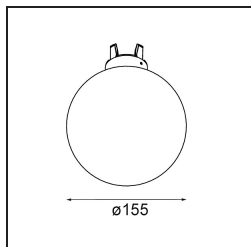

| |
|----------|
| Date |
| Customer |
| Project |
| Type |

Placebo Suspended Down 60 1x LED 2700K Trailing Edge DI White Structure

Specifications

| | |
|--------------------------------------|--|
| Materiale | 12621009 |
| Tipo di Sorgente | LED |
| Tipologia LED | PLACEBO - TCI LED 12x 3030 |
| Tecnologie LED | LED PCB |
| CRI | Min. 90 |
| Temperatura di colore della luce | 2700K |
| Vita utile | L80B20 @50.000 ore |
| Lampadina inclusa | Sì |
| Numero di fonte luminosa | 1 |
| Codice di flusso CIE | 24 48 74 53 72 |
| Binning (SDCM) | 3 |
| Direzione della luce | Diretta |
| Volt in ingresso | 230V |
| Luminaire power (W) | 9,0 |
| Classificazione elettrica | I |
| Grado IP | 20 |
| Test filo a caldo (°C) | 960 |
| Protocollo di regolazione (Dimmer) | Taglio di fase |
| Interno/Esterno | Interno |
| Applicazione | Soffitto |
| Montaggio | Sospeso |
| Orientabilità | Not Applicable |
| Distanza dall'oggetto illuminato (m) | 0,1 |
| Colore primario & Finitura primaria | Bianco, Strutturata |
| Peso lordo (g) | 790,0 |
| Flusso luminoso per lampade (lm) | 608 |
| Efficienza (lm/W) | 67 |
| Livello abbagliamento | 18 |
| Remark | <ul style="list-style-type: none"> • Sfera di vetro o tubo non inclusi • Cavo di sospensione più lungo su richiesta (la lunghezza standard è di 2 metri) • Il flusso luminoso dipende dalla scelta dell'accessorio in vetro |

TM30 & CRI diagram

Light distribution & beam diagram

Accessorio Ottico

12624038 Glass Tube Down 46 Placebo White Matt

12624238 Glass Tube Down 130 Placebo White Matt

12626038 Glass Ball Down 90 Placebo White Matt