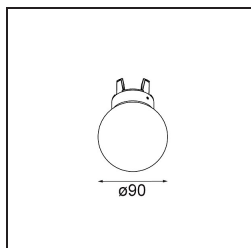

Date	
Client	
Projet	
Type	

Placebo Suspended Down 60 1x LED 2700K Trailing Edge DI White Structure

Caractéristiques

Matériaux	12621009
Type de Source Lumineuse	LED
Type de LED	PLACEBO - TCI LED 12x 3030
Technologie LED	PCB de LED
CRI	Min. 90
Température de Couleur	2700K
Durée de Vie	L80B20 à 50 000 heures
Ampoule incluse	Oui
Nombre de Sources Lumineuses	1
Code de flux CIE	24 48 74 53 72
Groupe (SDCM)	3
Direction de la Lumière	Bas
Tension d'Entrée	230 V
Luminaire power (W)	9,0
Classe Électrique	I
Indice de protection IP	20
Essai au fil incandescent (°C)	960
Protocole de Variation	Coupe en Fin de Phase
Intérieur/extérieur	Intérieur
Application	Plafond
Montage	Suspendu
Ajustabilité	Not Applicable
Distance avec l'Objet Éclairé (m)	0,1
Couleur Principale & Finition Principale	Blanc, Structure
Poids brut (g)	790,0
Flux lumineux par lampe (lm)	608
Efficacité (lm/W)	67
UGR	18
Commentaire	<ul style="list-style-type: none"> • Sphère ou tube en verre non inclus. • Câble de suspension plus long sur demande (la longueur standard est de 2 mètres) • Le flux lumineux dépend du choix de l'accessoire en verre.

TM30 & CRI diagrammes

Distribution de Lumière & Schéma de Faisceau

Diagrammes

Accessoires d'Eclairage optiques

12624038 Glass Tube Down 46 Placebo White Matt

12624238 Glass Tube Down 130 Placebo White Matt