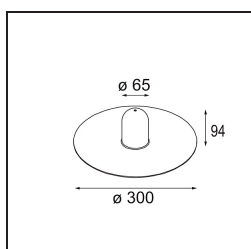

Accessoires d'Eclairage décoratives

12627017 Shade Sombrero Placebo Champagne Brushed

12627018 Shade Sombrero Placebo Bronze Brushed