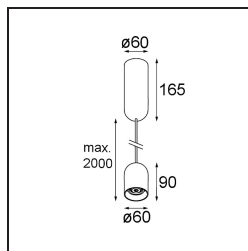

Date	
Client	
Projet	
Type	

Placebo Suspended Down 60 1x LED 2700K Trailing Edge DI White Structure

Caractéristiques

Matériaux	12621009
Type de Source Lumineuse	LED
Type de LED	PLACEBO - TCI LED 12x 3030
Technologie LED	PCB de LED
CRI	Min. 90
Température de Couleur	2700K
Durée de Vie	L80B20 à 50 000 heures
Ampoule incluse	Oui
Nombre de Sources Lumineuses	1
Code de flux CIE	24 48 74 53 72
Groupe (SDCM)	3
Direction de la Lumière	Bas
Tension d'Entrée	230 V
Luminaire power (W)	9,0
Classe Électrique	I
Indice de protection IP	20
Essai au fil incandescent (°C)	960
Protocole de Variation	Coupe en Fin de Phase
Intérieur/extérieur	Intérieur
Application	Plafond
Montage	Suspendu
Ajustabilité	Not Applicable
Distance avec l'Objet Éclairé (m)	0,1
Couleur Principale & Finition Principale	Blanc, Structure
Poids brut (g)	790,0
Flux lumineux par lampe (lm)	608
Efficacité (lm/W)	67
UGR	18
Commentaire	<ul style="list-style-type: none"> • Sphère ou tube en verre non inclus. • Câble de suspension plus long sur demande (la longueur standard est de 2 mètres) • Le flux lumineux dépend du choix de l'accessoire en verre.

TM30 & CRI diagrammes

Distribution de Lumière & Schéma de Faisceau

Diagrammes

Accessoires d'Eclairage optiques

12624038 Glass Tube Down 46 Placebo White Matt

12624238 Glass Tube Down 130 Placebo White Matt