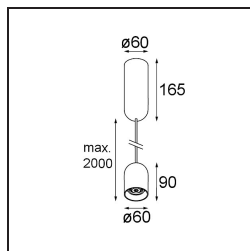

### Specifications

Material	12621009
Tipo de fuente de luz	LED
Tipo de LED	PLACEBO - TCI LED 12x 3030
Tecnología LED	PCB LED
CRI	Min. 90
Temperatura del color	2700K
Vida Útil	L80B20 @50.000 horas
Lámpara Incluida	Sí
Número de fuentes de luz	1
Código de flujo CIE	24 48 74 53 72
Binning (SDCM)	3
Dirección de la luz	Directo
Voltaje de entrada	230V
Luminaire power (W)	9,0
Clasificación eléctrica	I
Clasificación del IP	20
Clasificación de hilo incandescente (°C)	960
Protocolo de regulación	Trailing Edge
Interio/Exterior	Interior
Aplicación	Techo
Montaje	Suspendido
Ajustabilidad	Not Applicable
Distancia al objeto iluminado (m)	0,1
Color principal & Acabado principal	Blanco, Estructura
Peso bruto (g)	790,0
Flujo luminoso por lámpara (lm)	608
Eficacia (lm/W)	67
Índice de deslumbramiento	18
Remark	<ul style="list-style-type: none"> <li>• Esfera vidrio o tubo no incluidos</li> <li>• Cable de suspensión más largo bajo pedido (la longitud estándar es de 2 metros)</li> <li>• El flujo luminoso depende de la elección del accesorio de vidrio.</li> </ul>

**TM30 & CRI diagram**

**Light distribution & beam diagram**

Diagrams

**Accesorios Opticos**

12624038 Glass Tube Down 46 Placebo White Matt

12624238 Glass Tube Down 130 Placebo White Matt

12626038 Glass Ball Down 90 Placebo White Matt