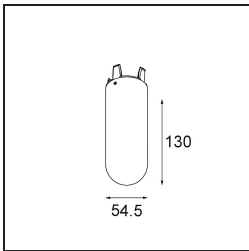

TM30 & CRI Diagramm

Lichtverteilung und Lichtverteilungskurve

Diagramm

Optisches Zubehör

12624038 Glass Tube Down 46 Placebo White Matt

12624238 Glass Tube Down 130 Placebo White Matt

12626038 Glass Ball Down 90 Placebo White Matt