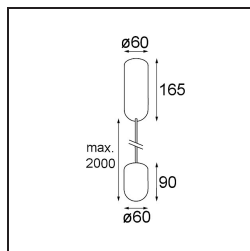

Datum
Klant
Project
Soort

Placebo Suspended Up 60 1x LED 1800-3000K WD Trailing Edge DI Silver Bronze Brushed Anodised

Specificaties

Materiaal	12620684
Type Lichtbron	LED
LED type	PLACEBO - TCI LED WARMDIM
LED technologie	Led-printplaat
CRI	Min. 90
Kleurtemperatuur	1800-3000K (Warm Dim)
Levensduur	L80B20 bij 50.000 Uur
Lamp inbegrepen	Ja
Aantal Lichtbronnen	1
CIE-fluxcode	25 44 71 45 58
Binning (SDCM)	3
Lichtrichting	Omhoog
Ingangsspanning	230 V
Luminaire power (W)	9,0
Elektriciteitsklasse	I
IP-klasse	20
Gloeidraadtest (°C)	960
Protocol Voor Dimmen	Trailing-Edge
Binnen/Buiten	Binnen
Toepassing	Plafond
Montage	Gependeld
Verstelbaarheid	Not Applicable
Afstand tot Verlicht Voorwerp (m)	0,1
Primaire Kleur & Primaire Afwerking	Zilverbrons, Geborsteld Geanodiseerd
Brutogewicht (g)	790,0
Lumenoutput per lampunit (lm)	365
Efficiëntie (lm/W)	41
UGR	16
Opmerking	<ul style="list-style-type: none"> • Glazen bol of buis niet inbegrepen • Langere hangkabel op verzoek (standaardlengte is 2 meter) • Lichtsterkte is afhankelijk van het gekozen glazen accessoire

TM30 & CRI Diagrammen

Lichtspreading & Stralingsdiagram

Diagrammen

Optische Accessoires

12623038 Glass Tube Up 46 Placebo White Matt

12623238 Glass Tube Up 130 Placebo White Matt

12625038 Glass Ball Up 90 Placebo White Matt