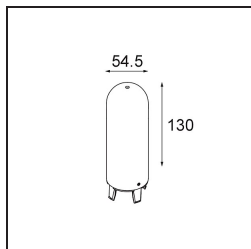

TM30 & CRI Diagrammen

Lichtspreading & Stralingsdiagram

Diagrammen

Optische Accessoires

12623038 Glass Tube Up 46 Placebo White Matt

12623238 Glass Tube Up 130 Placebo White Matt

12625038 Glass Ball Up 90 Placebo White Matt