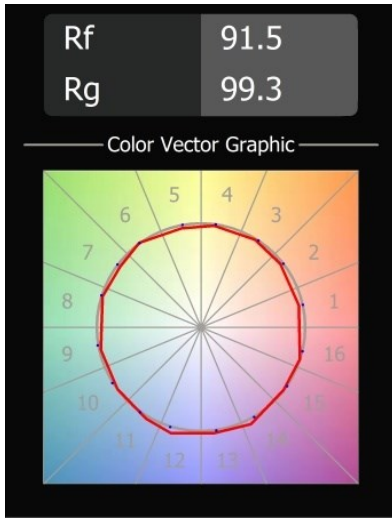

TM30 & CRI Diagrammen