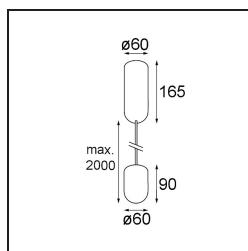

### Caractéristiques

Matériaux	12620684
Type de Source Lumineuse	LED
Type de LED	PLACEBO - TCI LED WARMDIM
Technologie LED	PCB de LED
CRI	Min. 90
Température de Couleur	1800-3000K (Warm Dim)
Durée de Vie	L80B20 à 50 000 heures
Ampoule incluse	Oui
Nombre de Sources Lumineuses	1
Code de flux CIE	25 44 71 45 58
Groupe ment (SDCM)	3
Direction de la Lumière	Haut
Tension d'Entrée	230 V
Luminaire power (W)	9,0
Classe Électrique	I
Indice de protection IP	20
Essai au fil incandescent (°C)	960
Protocole de Variation	Coupeure en Fin de Phase
Intérieur/extérieur	Intérieur
Application	Plafond
Montage	Suspendu
Ajustabilité	Not Applicable
Distance avec l'Objet Éclairé (m)	0,1
Couleur Principale & Finition Principale	Bronze Argenté, Anodisé Brossé
Poids brut (g)	790,0
Flux lumineux par lampe (lm)	365
Efficacité (lm/W)	41
UGR	16
Commentaire	<ul style="list-style-type: none"> <li>• Sphère ou tube en verre non inclus.</li> <li>• Câble de suspension plus long sur demande (la longueur standard est de 2 mètres)</li> <li>• Le flux lumineux dépend du choix de l'accessoire en verre.</li> </ul>

**TM30 & CRI diagrammes**

**Distribution de Lumière & Schéma de Faisceau**

**Accessoires d'Eclairage optiques**

12623038 Glass Tube Up 46 Placebo White Matt

12623238 Glass Tube Up 130 Placebo White Matt

12625038 Glass Ball Up 90 Placebo White Matt