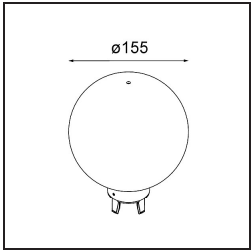

### Caractéristiques

Matériaux	12620684
Type de Source Lumineuse	LED
Type de LED	PLACEBO - TCI LED WARMDIM
Technologie LED	PCB de LED
CRI	Min. 90
Température de Couleur	1800-3000K (Warm Dim)
Durée de Vie	L80B20 à 50 000 heures
Ampoule incluse	Oui
Nombre de Sources Lumineuses	1
Code de flux CIE	25 44 71 45 58
Groupe ment (SDCM)	3
Direction de la Lumière	Haut
Tension d'Entrée	230 V
Luminaire power (W)	9,0
Classe Électrique	I
Indice de protection IP	20
Essai au fil incandescent (°C)	960
Protocole de Variation	Coupeure en Fin de Phase
Intérieur/extérieur	Intérieur
Application	Plafond
Montage	Suspendu
Ajustabilité	Not Applicable
Distance avec l'Objet Éclairé (m)	0,1
Couleur Principale & Finition Principale	Bronze Argenté, Anodisé Brossé
Poids brut (g)	790,0
Flux lumineux par lampe (lm)	365
Efficacité (lm/W)	41
UGR	16
Commentaire	<ul style="list-style-type: none"> <li>• Sphère ou tube en verre non inclus.</li> <li>• Câble de suspension plus long sur demande (la longueur standard est de 2 mètres)</li> <li>• Le flux lumineux dépend du choix de l'accessoire en verre.</li> </ul>

**TM30 & CRI diagrammes**

**Distribution de Lumière & Schéma de Faisceau**

**Accessoires d'Eclairage optiques**

12623038 Glass Tube Up 46 Placebo White Matt

12623238 Glass Tube Up 130 Placebo White Matt

12625038 Glass Ball Up 90 Placebo White Matt