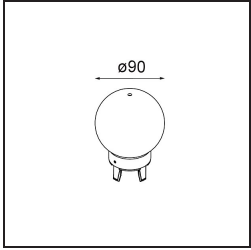

### Caractéristiques

Matériaux	12620684
Type de Source Lumineuse	LED
Type de LED	PLACEBO - TCI LED WARMDIM
Technologie LED	PCB de LED
CRI	Min. 90
Température de Couleur	1800-3000K (Warm Dim)
Durée de Vie	L80B20 à 50 000 heures
Ampoule incluse	Oui
Nombre de Sources Lumineuses	1
Code de flux CIE	25 44 71 45 58
Groupe ment (SDCM)	3
Direction de la Lumière	Haut
Tension d'Entrée	230 V
Luminaire power (W)	9,0
Classe Électrique	I
Indice de protection IP	20
Essai au fil incandescent (°C)	960
Protocole de Variation	Coupeure en Fin de Phase
Intérieur/extérieur	Intérieur
Application	Plafond
Montage	Suspendu
Ajustabilité	Not Applicable
Distance avec l'Objet Éclairé (m)	0,1
Couleur Principale & Finition Principale	Bronze Argenté, Anodisé Brossé
Poids brut (g)	790,0
Flux lumineux par lampe (lm)	365
Efficacité (lm/W)	41
UGR	16
Commentaire	<ul style="list-style-type: none"> <li>• Sphère ou tube en verre non inclus.</li> <li>• Câble de suspension plus long sur demande (la longueur standard est de 2 mètres)</li> <li>• Le flux lumineux dépend du choix de l'accessoire en verre.</li> </ul>

**TM30 & CRI diagrammes**

**Distribution de Lumière & Schéma de Faisceau**

**Accessoires d'Eclairage optiques**

12623038 Glass Tube Up 46 Placebo White Matt

12623238 Glass Tube Up 130 Placebo White Matt

12625038 Glass Ball Up 90 Placebo White Matt