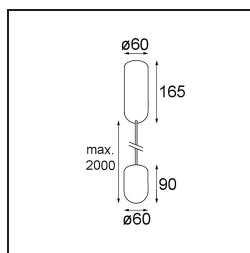

Specifications

Material	12620684
Tipo de fuente de luz	LED
Tipo de LED	PLACEBO - TCI LED WARMDIM
Tecnología LED	PCB LED
CRI	Min. 90
Temperatura del color	1800-3000K (Warm Dim)
Vida Útil	L80B20 @50.000 horas
Lámpara Incluida	Sí
Número de fuentes de luz	1
Código de flujo CIE	25 44 71 45 58
Binning (SDCM)	3
Dirección de la luz	Indirecto
Voltaje de entrada	230V
Luminaire power (W)	9,0
Clasificación eléctrica	I
Clasificación del IP	20
Clasificación de hilo incandescente (°C)	960
Protocolo de regulación	Trailing Edge
Interio/Exterior	Interior
Aplicación	Techo
Montaje	Suspendido
Ajustabilidad	Not Applicable
Distancia al objeto iluminado (m)	0,1
Color principal & Acabado principal	Bronce plateado, Anodizado cepillado
Peso bruto (g)	790,0
Flujo luminoso por lámpara (lm)	365
Eficacia (lm/W)	41
Índice de deslumbramiento	16
Remark	<ul style="list-style-type: none"> • Esfera vidrio o tubo no incluidos • Cable de suspensión más largo bajo pedido (la longitud estándar es de 2 metros) • El flujo luminoso depende de la elección del accesorio de vidrio.

TM30 & CRI diagram

Light distribution & beam diagram

Accesorios Opticos

12623038 Glass Tube Up 46 Placebo White Matt

12623238 Glass Tube Up 130 Placebo White Matt

12625038 Glass Ball Up 90 Placebo White Matt