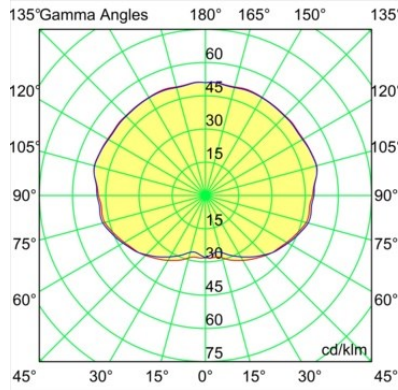

Lichtspreiding & Stralingsdiagram