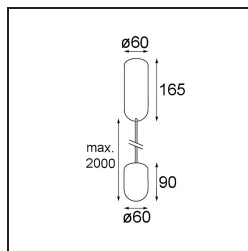

### Specifications

Materiale	12620682
Tipo di Sorgente	LED
Tipologia LED	PLACEBO - TCI LED WARMDIM
Tecnologie LED	LED PCB
CRI	Min. 90
Temperatura di colore della luce	1800-3000K (Warm Dim)
Vita utile	L80B20 @50.000 ore
Lampadina inclusa	Sì
Numero di fonte luminosa	1
Codice di flusso CIE	25 44 71 45 58
Binning (SDCM)	3
Direzione della luce	Indiretta
Volt in ingresso	230V
Luminaire power (W)	9,0
Classificazione elettrica	I
Grado IP	20
Test filo a caldo (°C)	960
Protocollo di regolazione (Dimmer)	Taglio di fase
Interno/Esterno	Interno
Applicazione	Soffitto
Montaggio	Sospeso
Orientabilità	Not Applicable
Distanza dall'oggetto illuminato (m)	0,1
Colore primario & Finitura primaria	Bronzo, Anodizzata Spazzolata
Peso lordo (g)	790,0
Flusso luminoso per lampade (lm)	365
Efficienza (lm/W)	41
Livello abbagliamento	16
Remark	<ul style="list-style-type: none"> <li>• Sfera di vetro o tubo non inclusi</li> <li>• Cavo di sospensione più lungo su richiesta (la lunghezza standard è di 2 metri)</li> <li>• Il flusso luminoso dipende dalla scelta dell'accessorio in vetro</li> </ul>