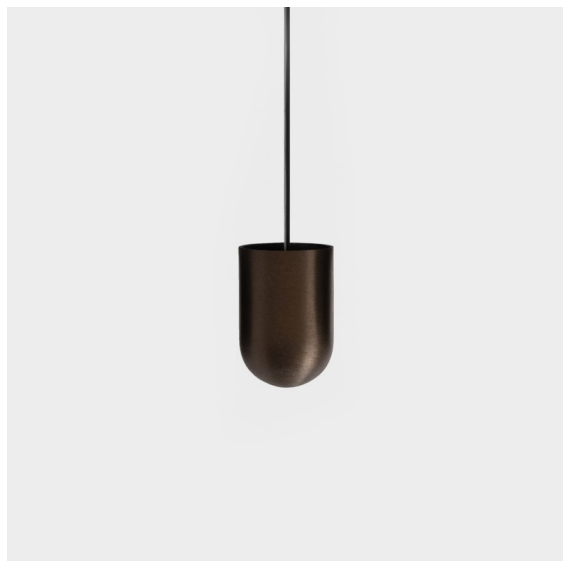

Date
Customer
Project
Type

*Placebo Suspended Up 60 1x LED 1800-3000K WD Trailing Edge DI Bronze Brushed Anodised*

### Specifications

Materiale	12620682
Tipo di Sorgente	LED
Tipologia LED	PLACEBO - TCI LED WARMDIM
Tecnologie LED	LED PCB
CRI	Min. 90
Temperatura di colore della luce	1800-3000K (Warm Dim)
Vita utile	L80B20 @50.000 ore
Lampadina inclusa	Sì
Numero di fonte luminosa	1
Codice di flusso CIE	25 44 71 45 58
Binning (SDCM)	3
Direzione della luce	Indiretta
Volt in ingresso	230V
Luminaire power (W)	9,0
Classificazione elettrica	I
Grado IP	20
Test filo a caldo (°C)	960
Protocollo di regolazione (Dimmer)	Taglio di fase
Interno/Esterno	Interno
Applicazione	Soffitto
Montaggio	Sospeso
Orientabilità	Not Applicable
Distanza dall'oggetto illuminato (m)	0,1
Colore primario & Finitura primaria	Bronzo, Anodizzata Spazzolata
Peso lordo (g)	790,0
Flusso luminoso per lampade (lm)	365
Efficienza (lm/W)	41
Livello abbagliamento	16
Remark	<ul style="list-style-type: none"> <li>• Sfera di vetro o tubo non inclusi</li> <li>• Cavo di sospensione più lungo su richiesta (la lunghezza standard è di 2 metri)</li> <li>• Il flusso luminoso dipende dalla scelta dell'accessorio in vetro</li> </ul>

Placebo è un paradigma di scelte giocose di uplight e downlight. Scoprirai presto le numerose opzioni disponibili, per una scelta davvero ampia. Forme, dimensioni e tonalità diverse pensate per te, a cui aggiungere combinazioni di colori di ogni genere. Tutti strumenti giocosi per trasformare la tua idea creativa in ritmi incantevoli di forme pure e di luce.

12625238 Glass Ball Up 155 Placebo White Matt

**Accessori Decorativi**

- 12628017 Shade Beanie Placebo Champagne Brushed
- 12628018 Shade Beanie Placebo Bronze Brushed
- 12628038 Shade Beanie Placebo Grey White Matt
- 12628083 Shade Beanie Placebo Black Matt