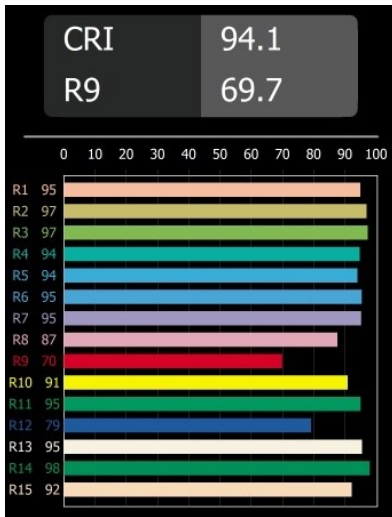

TM30 & CRI diagram