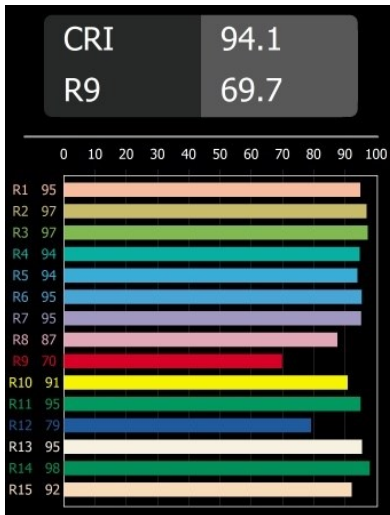

TM30 & CRI diagrammes