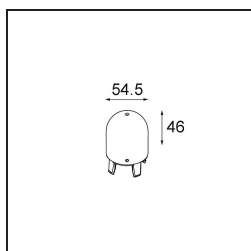

Caractéristiques

Matériaux	12620682
Type de Source Lumineuse	LED
Type de LED	PLACEBO - TCI LED WARMDIM
Technologie LED	PCB de LED
CRI	Min. 90
Température de Couleur	1800-3000K (Warm Dim)
Durée de Vie	L80B20 à 50 000 heures
Ampoule incluse	Oui
Nombre de Sources Lumineuses	1
Code de flux CIE	25 44 71 45 58
Groupe (SDCM)	3
Direction de la Lumière	Haut
Tension d'Entrée	230 V
Luminaire power (W)	9,0
Classe Électrique	I
Indice de protection IP	20
Essai au fil incandescent (°C)	960
Protocole de Variation	Coupeure en Fin de Phase
Intérieur/extérieur	Intérieur
Application	Plafond
Montage	Suspendu
Ajustabilité	Not Applicable
Distance avec l'Objet Éclairé (m)	0,1
Couleur Principale & Finition Principale	Bronze, Anodisé Brossé
Poids brut (g)	790,0
Flux lumineux par lampe (lm)	365
Efficacité (lm/W)	41
UGR	16
Commentaire	<ul style="list-style-type: none"> • Sphère ou tube en verre non inclus. • Câble de suspension plus long sur demande (la longueur standard est de 2 mètres) • Le flux lumineux dépend du choix de l'accessoire en verre.

TM30 & CRI diagrammes

Distribution de Lumière & Schéma de Faisceau

Accessoires d'Eclairage optiques

12623038 Glass Tube Up 46 Placebo White Matt

12623238 Glass Tube Up 130 Placebo White Matt

12625038 Glass Ball Up 90 Placebo White Matt