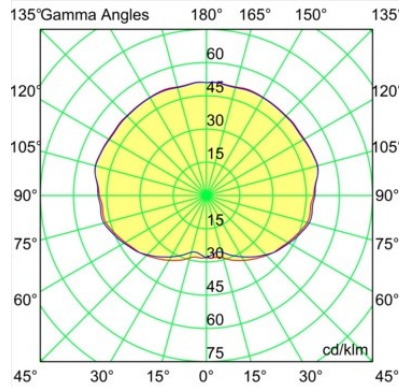

Distribution de Lumière & Schéma de Faisceau