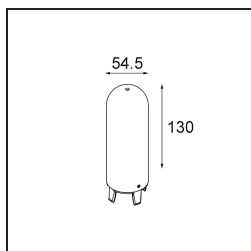

Caractéristiques

Matériaux	12620682
Type de Source Lumineuse	LED
Type de LED	PLACEBO - TCI LED WARMDIM
Technologie LED	PCB de LED
CRI	Min. 90
Température de Couleur	1800-3000K (Warm Dim)
Durée de Vie	L80B20 à 50 000 heures
Ampoule incluse	Oui
Nombre de Sources Lumineuses	1
Code de flux CIE	25 44 71 45 58
Groupe (SDCM)	3
Direction de la Lumière	Haut
Tension d'Entrée	230 V
Luminaire power (W)	9,0
Classe Électrique	I
Indice de protection IP	20
Essai au fil incandescent (°C)	960
Protocole de Variation	Coupeure en Fin de Phase
Intérieur/extérieur	Intérieur
Application	Plafond
Montage	Suspendu
Ajustabilité	Not Applicable
Distance avec l'Objet Éclairé (m)	0,1
Couleur Principale & Finition Principale	Bronze, Anodisé Brossé
Poids brut (g)	790,0
Flux lumineux par lampe (lm)	365
Efficacité (lm/W)	41
UGR	16
Commentaire	<ul style="list-style-type: none"> • Sphère ou tube en verre non inclus. • Câble de suspension plus long sur demande (la longueur standard est de 2 mètres) • Le flux lumineux dépend du choix de l'accessoire en verre.

TM30 & CRI diagrammes

Distribution de Lumière & Schéma de Faisceau

Accessoires d'Eclairage optiques

12623038 Glass Tube Up 46 Placebo White Matt

12623238 Glass Tube Up 130 Placebo White Matt

12625038 Glass Ball Up 90 Placebo White Matt