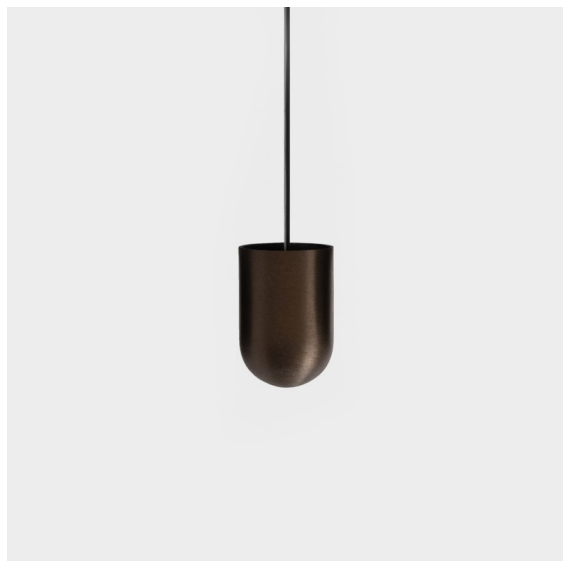

Date	
Client	
Projet	
Type	

Placebo Suspended Up 60 1x LED 1800-3000K WD Trailing Edge DI Bronze Brushed Anodised

Placebo offre un ensemble de choix ludiques d'éclairages vers le haut et vers le bas. Vous découvrirez vite les nombreuses options qui l'accompagnent, pour vous donner encore plus de choix. Ses formes, tailles et abat-jours variés ont été conçus pour vous. Il est ensuite possible d'ajouter diverses associations de couleurs. Tous les instruments ludiques sont là pour transformer votre vision créative en rythmes esthétiques de formes pures et de lumière.

Caractéristiques

Matériaux	12620682
Type de Source Lumineuse	LED
Type de LED	PLACEBO - TCI LED WARMDIM
Technologie LED	PCB de LED
CRI	Min. 90
Température de Couleur	1800-3000K (Warm Dim)
Durée de Vie	L80B20 à 50 000 heures
Ampoule incluse	Oui
Nombre de Sources Lumineuses	1
Code de flux CIE	25 44 71 45 58
Groupe ment (SDCM)	3
Direction de la Lumière	Haut
Tension d'Entrée	230 V
Luminaire power (W)	9,0
Classe Électrique	I
Indice de protection IP	20
Essai au fil incandescent (°C)	960
Protocole de Variation	Coupure en Fin de Phase
Intérieur/extérieur	Intérieur
Application	Plafond
Montage	Suspendu
Ajustabilité	Not Applicable
Distance avec l'Objet Éclairé (m)	0,1
Couleur Principale & Finition Principale	Bronze, Anodisé Brossé
Poids brut (g)	790,0
Flux lumineux par lampe (lm)	365
Efficacité (lm/W)	41
UGR	16
Commentaire	<ul style="list-style-type: none"> • Sphère ou tube en verre non inclus. • Câble de suspension plus long sur demande (la longueur standard est de 2 mètres) • Le flux lumineux dépend du choix de l'accessoire en verre.

12625238 Glass Ball Up 155 Placebo White Matt

Accessoires d'Eclairage décoratives

- 12628017 Shade Beanie Placebo Champagne Brushed
- 12628018 Shade Beanie Placebo Bronze Brushed
- 12628038 Shade Beanie Placebo Grey White Matt
- 12628083 Shade Beanie Placebo Black Matt