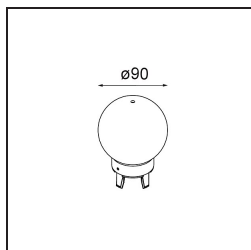

Caractéristiques

Matériaux	12620682
Type de Source Lumineuse	LED
Type de LED	PLACEBO - TCI LED WARMDIM
Technologie LED	PCB de LED
CRI	Min. 90
Température de Couleur	1800-3000K (Warm Dim)
Durée de Vie	L80B20 à 50 000 heures
Ampoule incluse	Oui
Nombre de Sources Lumineuses	1
Code de flux CIE	25 44 71 45 58
Groupe (SDCM)	3
Direction de la Lumière	Haut
Tension d'Entrée	230 V
Luminaire power (W)	9,0
Classe Électrique	I
Indice de protection IP	20
Essai au fil incandescent (°C)	960
Protocole de Variation	Coupeure en Fin de Phase
Intérieur/extérieur	Intérieur
Application	Plafond
Montage	Suspendu
Ajustabilité	Not Applicable
Distance avec l'Objet Éclairé (m)	0,1
Couleur Principale & Finition Principale	Bronze, Anodisé Brossé
Poids brut (g)	790,0
Flux lumineux par lampe (lm)	365
Efficacité (lm/W)	41
UGR	16
Commentaire	<ul style="list-style-type: none"> • Sphère ou tube en verre non inclus. • Câble de suspension plus long sur demande (la longueur standard est de 2 mètres) • Le flux lumineux dépend du choix de l'accessoire en verre.

TM30 & CRI diagrammes

Distribution de Lumière & Schéma de Faisceau

Accessoires d'Eclairage optiques

12623038 Glass Tube Up 46 Placebo White Matt

12623238 Glass Tube Up 130 Placebo White Matt

12625038 Glass Ball Up 90 Placebo White Matt