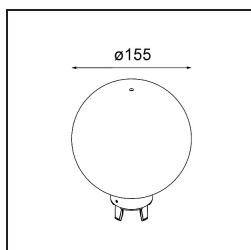

Caractéristiques

Matériaux	12620682
Type de Source Lumineuse	LED
Type de LED	PLACEBO - TCI LED WARMDIM
Technologie LED	PCB de LED
CRI	Min. 90
Température de Couleur	1800-3000K (Warm Dim)
Durée de Vie	L80B20 à 50 000 heures
Ampoule incluse	Oui
Nombre de Sources Lumineuses	1
Code de flux CIE	25 44 71 45 58
Groupe (SDCM)	3
Direction de la Lumière	Haut
Tension d'Entrée	230 V
Luminaire power (W)	9,0
Classe Électrique	I
Indice de protection IP	20
Essai au fil incandescent (°C)	960
Protocole de Variation	Coupeure en Fin de Phase
Intérieur/extérieur	Intérieur
Application	Plafond
Montage	Suspendu
Ajustabilité	Not Applicable
Distance avec l'Objet Éclairé (m)	0,1
Couleur Principale & Finition Principale	Bronze, Anodisé Brossé
Poids brut (g)	790,0
Flux lumineux par lampe (lm)	365
Efficacité (lm/W)	41
UGR	16
Commentaire	<ul style="list-style-type: none"> • Sphère ou tube en verre non inclus. • Câble de suspension plus long sur demande (la longueur standard est de 2 mètres) • Le flux lumineux dépend du choix de l'accessoire en verre.

TM30 & CRI diagrammes

Distribution de Lumière & Schéma de Faisceau

Accessoires d'Eclairage optiques

12623038 Glass Tube Up 46 Placebo White Matt

12623238 Glass Tube Up 130 Placebo White Matt

12625038 Glass Ball Up 90 Placebo White Matt