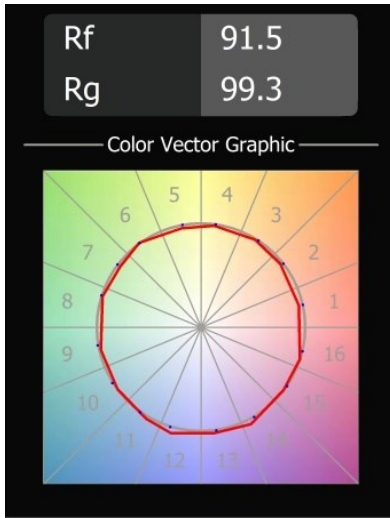

TM30 & CRI diagrammes