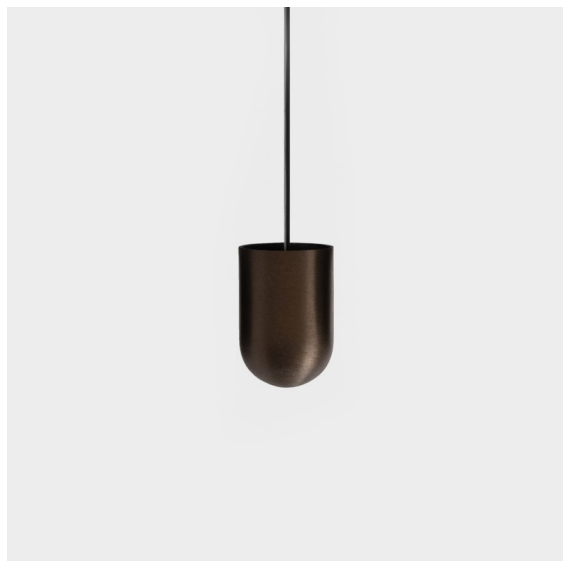

Placebo Suspended Up 60 1x LED 1800-3000K WD Trailing Edge DI Bronze Brushed Anodised

Placebo offre un ensemble de choix ludiques d'éclairages vers le haut et vers le bas. Vous découvrirez vite les nombreuses options qui l'accompagnent, pour vous donner encore plus de choix. Ses formes, tailles et abat-jours variés ont été conçus pour vous. Il est ensuite possible d'ajouter diverses associations de couleurs. Tous les instruments ludiques sont là pour transformer votre vision créative en rythmes esthétiques de formes pures et de lumière.

Caractéristiques

Matériaux	12620682
Type de Source Lumineuse	LED
Type de LED	PLACEBO - TCI LED WARMDIM
Technologie LED	PCB de LED
CRI	Min. 90
Température de Couleur	1800-3000K (Warm Dim)
Durée de Vie	L80B20 à 50 000 heures
Ampoule incluse	Oui
Nombre de Sources Lumineuses	1
Code de flux CIE	25 44 71 45 58
Groupe (SDCM)	3
Direction de la Lumière	Haut
Tension d'Entrée	230 V
Luminaire power (W)	9,0
Classe Électrique	I
Indice de protection IP	20
Essai au fil incandescent (°C)	960
Protocole de Variation	Coupeure en Fin de Phase
Intérieur/extérieur	Intérieur
Application	Plafond
Montage	Suspendu
Ajustabilité	Not Applicable
Distance avec l'Objet Éclairé (m)	0,1
Couleur Principale & Finition Principale	Bronze, Anodisé Brossé
Poids brut (g)	790,0
Flux lumineux par lampe (lm)	365
Efficacité (lm/W)	41
UGR	16
Commentaire	<ul style="list-style-type: none"> • Sphère ou tube en verre non inclus. • Câble de suspension plus long sur demande (la longueur standard est de 2 mètres) • Le flux lumineux dépend du choix de l'accessoire en verre.

12625238 Glass Ball Up 155 Placebo White Matt

Accessoires d'Eclairage décoratives

- 12628017 Shade Beanie Placebo Champagne Brushed
- 12628018 Shade Beanie Placebo Bronze Brushed
- 12628038 Shade Beanie Placebo Grey White Matt
- 12628083 Shade Beanie Placebo Black Matt