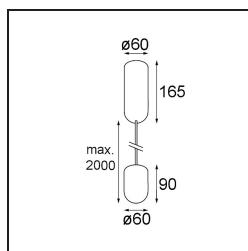

Caractéristiques

Matériaux	12620682
Type de Source Lumineuse	LED
Type de LED	PLACEBO - TCI LED WARMDIM
Technologie LED	PCB de LED
CRI	Min. 90
Température de Couleur	1800-3000K (Warm Dim)
Durée de Vie	L80B20 à 50 000 heures
Ampoule incluse	Oui
Nombre de Sources Lumineuses	1
Code de flux CIE	25 44 71 45 58
Groupe (SDCM)	3
Direction de la Lumière	Haut
Tension d'Entrée	230 V
Luminaire power (W)	9,0
Classe Électrique	I
Indice de protection IP	20
Essai au fil incandescent (°C)	960
Protocole de Variation	Coupeure en Fin de Phase
Intérieur/extérieur	Intérieur
Application	Plafond
Montage	Suspendu
Ajustabilité	Not Applicable
Distance avec l'Objet Éclairé (m)	0,1
Couleur Principale & Finition Principale	Bronze, Anodisé Brossé
Poids brut (g)	790,0
Flux lumineux par lampe (lm)	365
Efficacité (lm/W)	41
UGR	16
Commentaire	<ul style="list-style-type: none"> • Sphère ou tube en verre non inclus. • Câble de suspension plus long sur demande (la longueur standard est de 2 mètres) • Le flux lumineux dépend du choix de l'accessoire en verre.