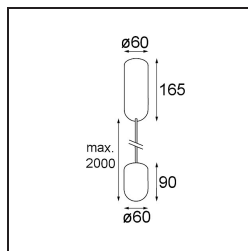

Caractéristiques

Matériaux	12620682
Type de Source Lumineuse	LED
Type de LED	PLACEBO - TCI LED WARMDIM
Technologie LED	PCB de LED
CRI	Min. 90
Température de Couleur	1800-3000K (Warm Dim)
Durée de Vie	L80B20 à 50 000 heures
Ampoule incluse	Oui
Nombre de Sources Lumineuses	1
Code de flux CIE	25 44 71 45 58
Groupe ment (SDCM)	3
Direction de la Lumière	Haut
Tension d'Entrée	230 V
Luminaire power (W)	9,0
Classe Électrique	I
Indice de protection IP	20
Essai au fil incandescent (°C)	960
Protocole de Variation	Coupure en Fin de Phase
Intérieur/extérieur	Intérieur
Application	Plafond
Montage	Suspendu
Ajustabilité	Not Applicable
Distance avec l'Objet Éclairé (m)	0,1
Couleur Principale & Finition Principale	Bronze, Anodisé Brossé
Poids brut (g)	790,0
Flux lumineux par lampe (lm)	365
Efficacité (lm/W)	41
UGR	16
Commentaire	<ul style="list-style-type: none"> • Sphère ou tube en verre non inclus. • Câble de suspension plus long sur demande (la longueur standard est de 2 mètres) • Le flux lumineux dépend du choix de l'accessoire en verre.

TM30 & CRI diagrammes

Distribution de Lumière & Schéma de Faisceau

Diagrammes

Accessoires d'Eclairage optiques

12623038 Glass Tube Up 46 Placebo White Matt

12623238 Glass Tube Up 130 Placebo White Matt

12625038 Glass Ball Up 90 Placebo White Matt