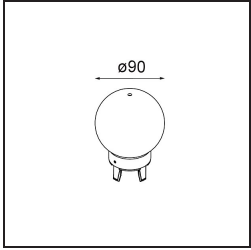

**TM30 & CRI diagram**

**Light distribution & beam diagram**

**Accesorios Opticos**

12623038 Glass Tube Up 46 Placebo White Matt

12623238 Glass Tube Up 130 Placebo White Matt

12625038 Glass Ball Up 90 Placebo White Matt