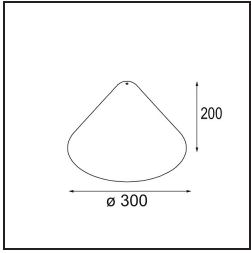

- **12629017** Shade Douli Placebo Champagne Brushed
- **12629018** Shade Douli Placebo Bronze Brushed
- **12629038** Shade Douli Placebo Grey White Matt
- **12629083** Shade Douli Placebo Black Matt

Choose a required accessory