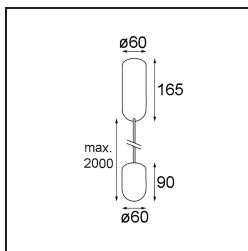

Specifications

Material	12620682
Tipo de fuente de luz	LED
Tipo de LED	PLACEBO - TCI LED WARMDIM
Tecnología LED	PCB LED
CRI	Min. 90
Temperatura del color	1800-3000K (Warm Dim)
Vida Útil	L80B20 @50.000 horas
Lámpara Incluida	Sí
Número de fuentes de luz	1
Código de flujo CIE	25 44 71 45 58
Binning (SDCM)	3
Dirección de la luz	Indirecto
Voltaje de entrada	230V
Luminaire power (W)	9,0
Clasificación eléctrica	I
Clasificación del IP	20
Clasificación de hilo incandescente (°C)	960
Protocolo de regulación	Trailing Edge
Interio/Exterior	Interior
Aplicación	Techo
Montaje	Suspendido
Ajustabilidad	Not Applicable
Distancia al objeto iluminado (m)	0,1
Color principal & Acabado principal	Bronce, Anodizado cepillado
Peso bruto (g)	790,0
Flujo luminoso por lámpara (lm)	365
Eficacia (lm/W)	41
Índice de deslumbramiento	16
Remark	<ul style="list-style-type: none"> • Esfera vidrio o tubo no incluidos • Cable de suspensión más largo bajo pedido (la longitud estándar es de 2 metros) • El flujo luminoso depende de la elección del accesorio de vidrio.

TM30 & CRI diagram

Light distribution & beam diagram

Accesorios Opticos

12623038 Glass Tube Up 46 Placebo White Matt

12623238 Glass Tube Up 130 Placebo White Matt

12625038 Glass Ball Up 90 Placebo White Matt