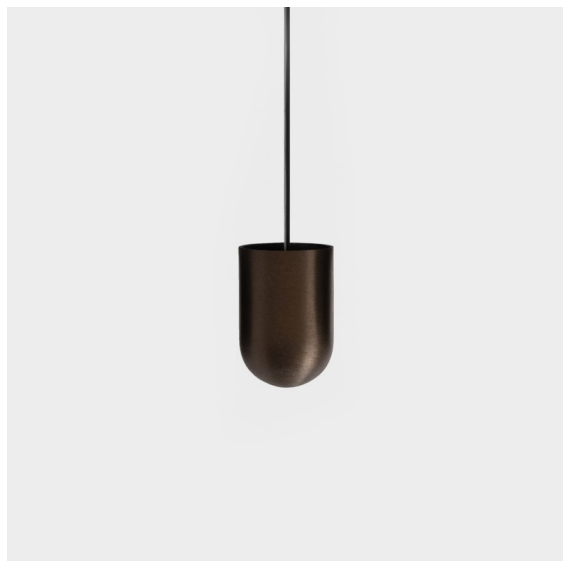

Date
Customer
Project
Type

Placebo Suspended Up 60 1x LED 1800-3000K WD Trailing Edge DI Bronze Brushed Anodised

Placebo es un paradigma de atractivas opciones en iluminación hacia arriba y hacia abajo. Pronto descubrirá las muchas variantes que ofrece, para ampliar aún más sus posibilidades. Formas, tamaños y tonos distintos creados para cubrir sus deseos, así como numerosas combinaciones de color. Todos ellos son instrumentos atractivos para transformar su visión creativa en bellos ritmos de luz y formas puras.

Specifications

Material	12620682
Tipo de fuente de luz	LED
Tipo de LED	PLACEBO - TCI LED WARMDIM
Tecnología LED	PCB LED
CRI	Min. 90
Temperatura del color	1800-3000K (Warm Dim)
Vida Útil	L80B20 @50.000 horas
Lámpara Incluida	Sí
Número de fuentes de luz	1
Código de flujo CIE	25 44 71 45 58
Binning (SDCM)	3
Dirección de la luz	Indirecto
Voltaje de entrada	230V
Luminaire power (W)	9,0
Clasificación eléctrica	I
Clasificación del IP	20
Clasificación de hilo incandescente (°C)	960
Protocolo de regulación	Trailing Edge
Interio/Exterior	Interior
Aplicación	Techo
Montaje	Suspendido
Ajustabilidad	Not Applicable
Distancia al objeto iluminado (m)	0,1
Color principal & Acabado principal	Bronce, Anodizado cepillado
Peso bruto (g)	790,0
Flujo luminoso por lámpara (lm)	365
Eficacia (lm/W)	41
Índice de deslumbramiento	16
Remark	<ul style="list-style-type: none"> • Esfera vidrio o tubo no incluidos • Cable de suspensión más largo bajo pedido (la longitud estándar es de 2 metros) • El flujo luminoso depende de la elección del accesorio de vidrio.

TM30 & CRI diagram

Light distribution & beam diagram

Accesorios Opticos

12623038 Glass Tube Up 46 Placebo White Matt

12623238 Glass Tube Up 130 Placebo White Matt

12625038 Glass Ball Up 90 Placebo White Matt