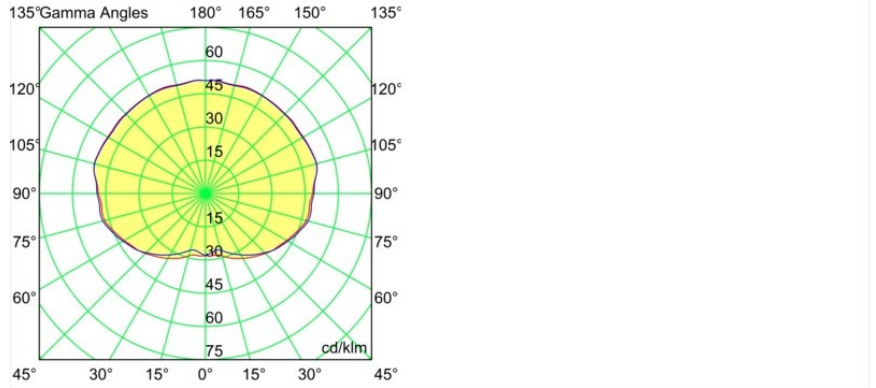

Light distribution & beam diagram