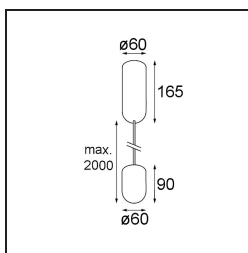

|          |
|----------|
| Date     |
| Customer |
| Project  |
| Type     |

*Placebo Suspended Up 60 1x LED 1800-3000K WD Trailing Edge DI Bronze Brushed Anodised*

**Specifications**

|  |   |
|--|---|
| Material                                 | 12620682  |
| Tipo de fuente de luz                    | LED   |
| Tipo de LED                              | PLACEBO - TCI LED WARMDIM   |
| Tecnología LED                           | PCB LED   |
| CRI                                      | Min. 90   |
| Temperatura del color                    | 1800-3000K (Warm Dim)   |
| Vida Útil                                | L80B20 @50.000 horas  |
| Lámpara Incluida                         | Sí  |
| Número de fuentes de luz                 | 1   |
| Código de flujo CIE                      | 25 44 71 45 58  |
| Binning (SDCM)                           | 3   |
| Dirección de la luz                      | Indirecto   |
| Voltaje de entrada                       | 230V  |
| Luminaire power (W)                      | 9,0   |
| Clasificación eléctrica                  | I   |
| Clasificación del IP                     | 20  |
| Clasificación de hilo incandescente (°C) | 960   |
| Protocolo de regulación                  | Trailing Edge   |
| Interio/Exterior                         | Interior  |
| Aplicación                               | Techo   |
| Montaje                                  | Suspendido  |
| Ajustabilidad                            | Not Applicable  |
| Distancia al objeto iluminado (m)        | 0,1   |
| Color principal & Acabado principal      | Bronce, Anodizado cepillado   |
| Peso bruto (g)                           | 790,0   |
| Flujo luminoso por lámpara (lm)          | 365   |
| Eficacia (lm/W)                          | 41  |
| Índice de deslumbramiento                | 16  |
| Remark                                   | <ul style="list-style-type: none"> <li>• Esfera vidrio o tubo no incluidos</li> <li>• Cable de suspensión más largo bajo pedido (la longitud estándar es de 2 metros)</li> <li>• El flujo luminoso depende de la elección del accesorio de vidrio.</li> </ul> |