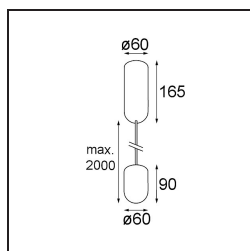

Placebo Suspended Up 60 1x LED 1800-3000K WD Trailing Edge DI Bronze Brushed Anodised

Spezifikationen

| | |
|-------------------------------------|--|
| Material | 12620682 |
| Typ der Lichtquelle | LED |
| LED Typ | PLACEBO - TCI LED WARMDIM |
| LED-Technologie | LED-Platine |
| CRI | Min. 90 |
| Farbtemperatur | 1800-3000K (Warm Dim) |
| Lebensdauer | L80 B20 bei 50.000 Stunden |
| Leuchtmittel enthalten | Ja |
| Anzahl Lichtquellen | 1 |
| CIE-Fluxcode | 25 44 71 45 58 |
| Binning (SDCM) | 3 |
| Lichtrichtung | Aufwärts |
| Eingangsspannung | 230 V |
| Luminaire power (W) | 9,0 |
| Schutzklasse | I |
| Schutzart | 20 |
| Glühdrahtprüfung (°C) | 960 |
| Dimmprotokoll | Phasenabschnittdimmung |
| Innen/Außen | Innen |
| Anwendung | Decke |
| Montage | Pendel |
| Verstellbarkeit | Not Applicable |
| Abstand zum beleuchteten Objekt (m) | 0,1 |
| Primärfarbe & Primäres Finish | Bronze, Gebürstet und Eloxier |
| Bruttogewicht (g) | 790,0 |
| Lichtstrom pro Lampe (lm) | 365 |
| Effizienz (lm/W) | 41 |
| UGR | 16 |
| Bemerkung | <ul style="list-style-type: none"> • Glaskugel oder -zylinder nicht enthalten • Längere Aufhängung auf Anfrage (Standardlänge ist 2 Meter) • Lichtausbeute abhängig von der Wahl des Glaszubehörs |

TM30 & CRI Diagramm

Lichtverteilung und Lichtverteilungskurve

Diagramm

Optisches Zubehör

12623038 Glass Tube Up 46 Placebo White Matt

12623238 Glass Tube Up 130 Placebo White Matt

12625038 Glass Ball Up 90 Placebo White Matt