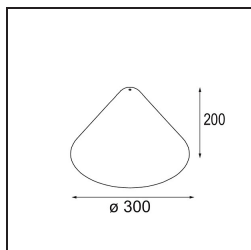

- **12629017** Shade Douli Placebo Champagne Brushed
- **12629018** Shade Douli Placebo Bronze Brushed
- **12629038** Shade Douli Placebo Grey White Matt
- **12629083** Shade Douli Placebo Black Matt

Wählen Sie das benötigte Zubehör