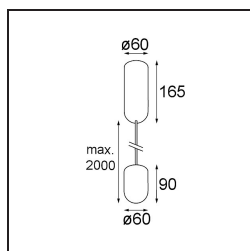

### Spezifikationen

Material	12620682
Typ der Lichtquelle	LED
LED Typ	PLACEBO - TCI LED WARMDIM
LED-Technologie	LED-Platine
CRI	Min. 90
Farbtemperatur	1800-3000K (Warm Dim)
Lebensdauer	L80 B20 bei 50.000 Stunden
Leuchtmittel enthalten	Ja
Anzahl Lichtquellen	1
CIE-Fluxcode	25 44 71 45 58
Binning (SDCM)	3
Lichtrichtung	Aufwärts
Eingangsspannung	230 V
Luminaire power (W)	9,0
Schutzklasse	I
Schutzart	20
Glühdrahtprüfung (°C)	960
Dimmprotokoll	Phasenabschnittdimmung
Innen/Außen	Innen
Anwendung	Decke
Montage	Pendel
Verstellbarkeit	Not Applicable
Abstand zum beleuchteten Objekt (m)	0,1
Primärfarbe & Primäres Finish	Bronze, Gebürstet und Eloxier
Bruttogewicht (g)	790,0
Lichtstrom pro Lampe (lm)	365
Effizienz (lm/W)	41
UGR	16
Bemerkung	<ul style="list-style-type: none"> <li>• Glaskugel oder -zylinder nicht enthalten</li> <li>• Längere Aufhängung auf Anfrage (Standardlänge ist 2 Meter)</li> <li>• Lichtausbeute abhängig von der Wahl des Glaszubehörs</li> </ul>

**TM30 & CRI Diagramm**

**Lichtverteilung und Lichtverteilungskurve**

Diagramm

**Optisches Zubehör**

12623038 Glass Tube Up 46 Placebo White Matt

12623238 Glass Tube Up 130 Placebo White Matt

12625038 Glass Ball Up 90 Placebo White Matt