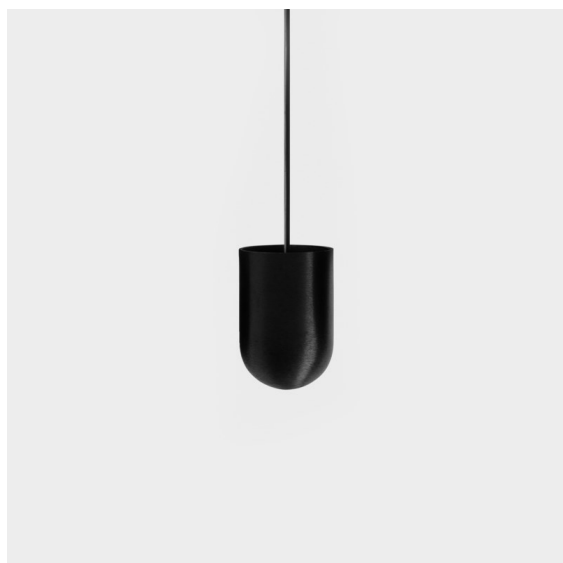

Datum
Klant
Project
Soort

Placebo Suspended Up 60 1x LED 1800-3000K WD Trailing Edge DI Black Brushed Anodised

Specificaties

Materiaal	12620681
Type Lichtbron	LED
LED type	PLACEBO - TCI LED WARMDIM
LED technologie	Led-printplaat
CRI	Min. 90
Kleurtemperatuur	1800-3000K (Warm Dim)
Levensduur	L80B20 bij 50.000 Uur
Lamp inbegrepen	Ja
Aantal Lichtbronnen	1
CIE-fluxcode	25 44 71 45 58
Binning (SDCM)	3
Lichtrichting	Omhoog
Ingangsspanning	230 V
Luminaire power (W)	9,0
Elektriciteitsklasse	I
IP-klasse	20
Gloeidraadtest (°C)	960
Protocol Voor Dimmen	Trailing-Edge
Binnen/Buiten	Binnen
Toepassing	Plafond
Montage	Gependeld
Verstelbaarheid	Not Applicable
Afstand tot Verlicht Voorwerp (m)	0,1
Primaire Kleur & Primaire Afwerking	Zwart, Geborsteld Geanodiseerd
Brutogewicht (g)	790,0
Lumenoutput per lampunit (lm)	365
Efficiëntie (lm/W)	41
UGR	16
Opmerking	<ul style="list-style-type: none"> • Glazen bol of buis niet inbegrepen • Langere hangkabel op verzoek (standaardlengte is 2 meter) • Lichtsterkte is afhankelijk van het gekozen glazen accessoire

Placebo is het toonbeeld van speelse keuzes voor open neerwaartse verlichting. Je ontdekt al snel de vele opties die erbij horen, zodat je nog meer keuzes krijgt. Verschillende vormen, formaten en kappen die voor jou ontworpen zijn, met alle kleurencombinaties daaraan toegevoegd. Alle speelse instrumenten om jouw creatieve visie om te toveren tot liefallige ritmes van pure vormen en licht.

TM30 & CRI Diagrammen

Lichtspreiding & Stralingsdiagram

Optische Accessoires

12623038 Glass Tube Up 46 Placebo White Matt

12623238 Glass Tube Up 130 Placebo White Matt

12625038 Glass Ball Up 90 Placebo White Matt

12625238 Glass Ball Up 155 Placebo White Matt

Decoratieve Accessoires

- 12628017 Shade Beanie Placebo Champagne Brushed
- 12628018 Shade Beanie Placebo Bronze Brushed
- 12628038 Shade Beanie Placebo Grey White Matt
- 12628083 Shade Beanie Placebo Black Matt