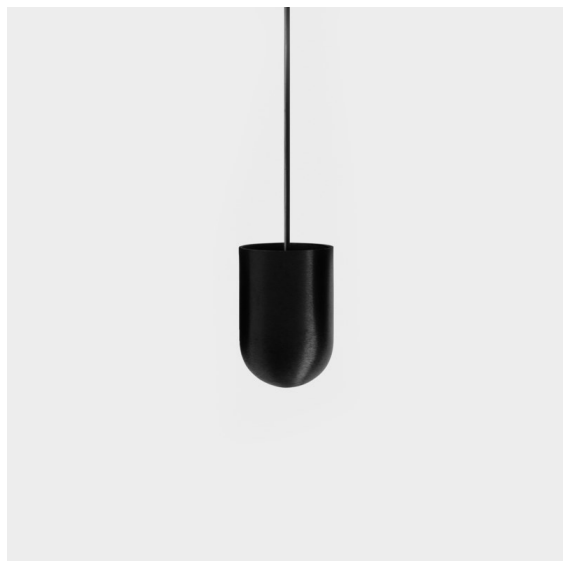

Date
Customer
Project
Type

Placebo Suspended Up 60 1x LED 1800-3000K WD Trailing Edge DI Black Brushed Anodised

Placebo è un paradigma di scelte giocose di uplight e downlight. Scoprirai presto le numerose opzioni disponibili, per una scelta davvero ampia. Forme, dimensioni e tonalità diverse pensate per te, a cui aggiungere combinazioni di colori di ogni genere. Tutti strumenti giocosi per trasformare la tua idea creativa in ritmi incantevoli di forme pure e di luce.

Specifications

Materiale	12620681
Tipo di Sorgente	LED
Tipologia LED	PLACEBO - TCI LED WARMDIM
Tecnologie LED	LED PCB
CRI	Min. 90
Temperatura di colore della luce	1800-3000K (Warm Dim)
Vita utile	L80B20 @50.000 ore
Lampadina inclusa	Sì
Numero di fonte luminosa	1
Codice di flusso CIE	25 44 71 45 58
Binning (SDCM)	3
Direzione della luce	Indiretta
Volt in ingresso	230V
Luminaire power (W)	9,0
Classificazione elettrica	I
Grado IP	20
Test filo a caldo (°C)	960
Protocollo di regolazione (Dimmer)	Taglio di fase
Interno/Esterno	Interno
Applicazione	Soffitto
Montaggio	Sospeso
Orientabilità	Not Applicable
Distanza dall'oggetto illuminato (m)	0,1
Colore primario & Finitura primaria	Nero, Anodizzata Spazzolata
Peso lordo (g)	790,0
Flusso luminoso per lampade (lm)	365
Efficienza (lm/W)	41
Livello abbagliamento	16
Remark	<ul style="list-style-type: none"> • Sfera di vetro o tubo non inclusi • Cavo di sospensione più lungo su richiesta (la lunghezza standard è di 2 metri) • Il flusso luminoso dipende dalla scelta dell'accessorio in vetro

TM30 & CRI diagram

Light distribution & beam diagram

Accessorio Ottico

12623038 Glass Tube Up 46 Placebo White Matt

12623238 Glass Tube Up 130 Placebo White Matt

12625038 Glass Ball Up 90 Placebo White Matt

12625238 Glass Ball Up 155 Placebo White Matt

Accessori Decorativi

- 12628017 Shade Beanie Placebo Champagne Brushed
- 12628018 Shade Beanie Placebo Bronze Brushed
- 12628038 Shade Beanie Placebo Grey White Matt
- 12628083 Shade Beanie Placebo Black Matt