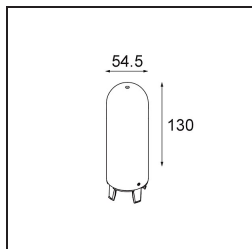

Specifications

Materiale	12620681
Tipo di Sorgente	LED
Tipologia LED	PLACEBO - TCI LED WARMDIM
Tecnologie LED	LED PCB
CRI	Min. 90
Temperatura di colore della luce	1800-3000K (Warm Dim)
Vita utile	L80B20 @50.000 ore
Lampadina inclusa	Sì
Numero di fonte luminosa	1
Codice di flusso CIE	25 44 71 45 58
Binning (SDCM)	3
Direzione della luce	Indiretta
Volt in ingresso	230V
Luminaire power (W)	9,0
Classificazione elettrica	I
Grado IP	20
Test filo a caldo (°C)	960
Protocollo di regolazione (Dimmer)	Taglio di fase
Interno/Esterno	Interno
Applicazione	Soffitto
Montaggio	Sospeso
Orientabilità	Not Applicable
Distanza dall'oggetto illuminato (m)	0,1
Colore primario & Finitura primaria	Nero, Anodizzata Spazzolata
Peso lordo (g)	790,0
Flusso luminoso per lampade (lm)	365
Efficienza (lm/W)	41
Livello abbagliamento	16
Remark	<ul style="list-style-type: none"> • Sfera di vetro o tubo non inclusi • Cavo di sospensione più lungo su richiesta (la lunghezza standard è di 2 metri) • Il flusso luminoso dipende dalla scelta dell'accessorio in vetro

TM30 & CRI diagram

Light distribution & beam diagram

Accessorio Ottico

12623038 Glass Tube Up 46 Placebo White Matt

12623238 Glass Tube Up 130 Placebo White Matt

12625038 Glass Ball Up 90 Placebo White Matt