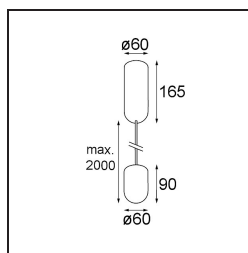

Specifications

Materiale	12620681
Tipo di Sorgente	LED
Tipologia LED	PLACEBO - TCI LED WARMDIM
Tecnologie LED	LED PCB
CRI	Min. 90
Temperatura di colore della luce	1800-3000K (Warm Dim)
Vita utile	L80B20 @50.000 ore
Lampadina inclusa	Sì
Numero di fonte luminosa	1
Codice di flusso CIE	25 44 71 45 58
Binning (SDCM)	3
Direzione della luce	Indiretta
Volt in ingresso	230V
Luminaire power (W)	9,0
Classificazione elettrica	I
Grado IP	20
Test filo a caldo (°C)	960
Protocollo di regolazione (Dimmer)	Taglio di fase
Interno/Esterno	Interno
Applicazione	Soffitto
Montaggio	Sospeso
Orientabilità	Not Applicable
Distanza dall'oggetto illuminato (m)	0,1
Colore primario & Finitura primaria	Nero, Anodizzata Spazzolata
Peso lordo (g)	790,0
Flusso luminoso per lampade (lm)	365
Efficienza (lm/W)	41
Livello abbagliamento	16
Remark	<ul style="list-style-type: none"> • Sfera di vetro o tubo non inclusi • Cavo di sospensione più lungo su richiesta (la lunghezza standard è di 2 metri) • Il flusso luminoso dipende dalla scelta dell'accessorio in vetro

TM30 & CRI diagram

Light distribution & beam diagram

Accessorio Ottico

12623038 Glass Tube Up 46 Placebo White Matt

12623238 Glass Tube Up 130 Placebo White Matt

12625038 Glass Ball Up 90 Placebo White Matt