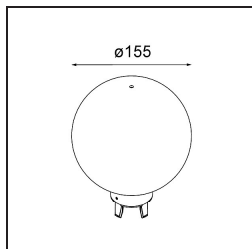

Specifications

Materiale	12620681
Tipo di Sorgente	LED
Tipologia LED	PLACEBO - TCI LED WARMDIM
Tecnologie LED	LED PCB
CRI	Min. 90
Temperatura di colore della luce	1800-3000K (Warm Dim)
Vita utile	L80B20 @50.000 ore
Lampadina inclusa	Sì
Numero di fonte luminosa	1
Codice di flusso CIE	25 44 71 45 58
Binning (SDCM)	3
Direzione della luce	Indiretta
Volt in ingresso	230V
Luminaire power (W)	9,0
Classificazione elettrica	I
Grado IP	20
Test filo a caldo (°C)	960
Protocollo di regolazione (Dimmer)	Taglio di fase
Interno/Esterno	Interno
Applicazione	Soffitto
Montaggio	Sospeso
Orientabilità	Not Applicable
Distanza dall'oggetto illuminato (m)	0,1
Colore primario & Finitura primaria	Nero, Anodizzata Spazzolata
Peso lordo (g)	790,0
Flusso luminoso per lampade (lm)	365
Efficienza (lm/W)	41
Livello abbagliamento	16
Remark	<ul style="list-style-type: none"> • Sfera di vetro o tubo non inclusi • Cavo di sospensione più lungo su richiesta (la lunghezza standard è di 2 metri) • Il flusso luminoso dipende dalla scelta dell'accessorio in vetro

TM30 & CRI diagram

Light distribution & beam diagram

Accessorio Ottico

12623038 Glass Tube Up 46 Placebo White Matt

12623238 Glass Tube Up 130 Placebo White Matt

12625038 Glass Ball Up 90 Placebo White Matt