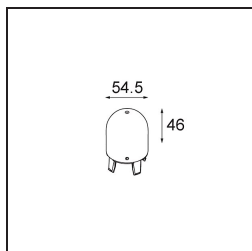

Specifications

Materiale	12620681
Tipo di Sorgente	LED
Tipologia LED	PLACEBO - TCI LED WARMDIM
Tecnologie LED	LED PCB
CRI	Min. 90
Temperatura di colore della luce	1800-3000K (Warm Dim)
Vita utile	L80B20 @50.000 ore
Lampadina inclusa	Sì
Numero di fonte luminosa	1
Codice di flusso CIE	25 44 71 45 58
Binning (SDCM)	3
Direzione della luce	Indiretta
Volt in ingresso	230V
Luminaire power (W)	9,0
Classificazione elettrica	I
Grado IP	20
Test filo a caldo (°C)	960
Protocollo di regolazione (Dimmer)	Taglio di fase
Interno/Esterno	Interno
Applicazione	Soffitto
Montaggio	Sospeso
Orientabilità	Not Applicable
Distanza dall'oggetto illuminato (m)	0,1
Colore primario & Finitura primaria	Nero, Anodizzata Spazzolata
Peso lordo (g)	790,0
Flusso luminoso per lampade (lm)	365
Efficienza (lm/W)	41
Livello abbagliamento	16
Remark	<ul style="list-style-type: none"> • Sfera di vetro o tubo non inclusi • Cavo di sospensione più lungo su richiesta (la lunghezza standard è di 2 metri) • Il flusso luminoso dipende dalla scelta dell'accessorio in vetro

TM30 & CRI diagram

Light distribution & beam diagram

Accessorio Ottico

12623038 Glass Tube Up 46 Placebo White Matt

12623238 Glass Tube Up 130 Placebo White Matt

12625038 Glass Ball Up 90 Placebo White Matt