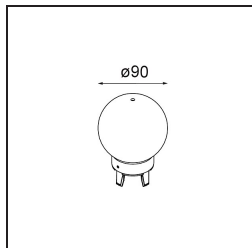

Specifications

Materiale	12620681
Tipo di Sorgente	LED
Tipologia LED	PLACEBO - TCI LED WARMDIM
Tecnologie LED	LED PCB
CRI	Min. 90
Temperatura di colore della luce	1800-3000K (Warm Dim)
Vita utile	L80B20 @50.000 ore
Lampadina inclusa	Sì
Numero di fonte luminosa	1
Codice di flusso CIE	25 44 71 45 58
Binning (SDCM)	3
Direzione della luce	Indiretta
Volt in ingresso	230V
Luminaire power (W)	9,0
Classificazione elettrica	I
Grado IP	20
Test filo a caldo (°C)	960
Protocollo di regolazione (Dimmer)	Taglio di fase
Interno/Esterno	Interno
Applicazione	Soffitto
Montaggio	Sospeso
Orientabilità	Not Applicable
Distanza dall'oggetto illuminato (m)	0,1
Colore primario & Finitura primaria	Nero, Anodizzata Spazzolata
Peso lordo (g)	790,0
Flusso luminoso per lampade (lm)	365
Efficienza (lm/W)	41
Livello abbagliamento	16
Remark	<ul style="list-style-type: none"> • Sfera di vetro o tubo non inclusi • Cavo di sospensione più lungo su richiesta (la lunghezza standard è di 2 metri) • Il flusso luminoso dipende dalla scelta dell'accessorio in vetro

TM30 & CRI diagram

Light distribution & beam diagram

Accessorio Ottico

12623038 Glass Tube Up 46 Placebo White Matt

12623238 Glass Tube Up 130 Placebo White Matt

12625038 Glass Ball Up 90 Placebo White Matt