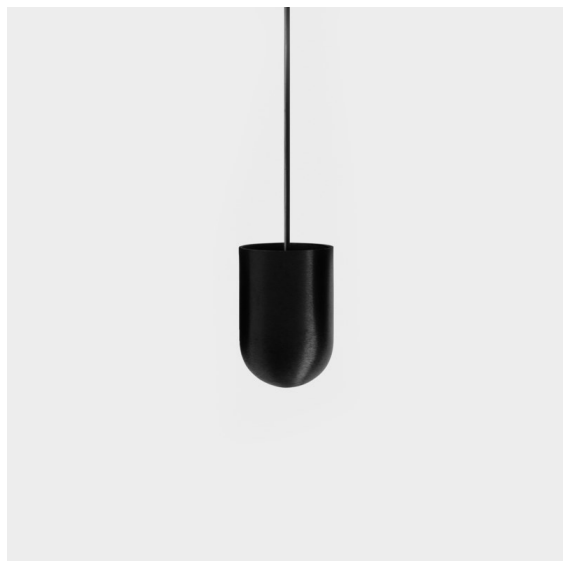

Placebo Suspended Up 60 1x LED 1800-3000K WD Trailing Edge DI Black Brushed Anodised

Placebo offre un ensemble de choix ludiques d'éclairages vers le haut et vers le bas. Vous découvrirez vite les nombreuses options qui l'accompagnent, pour vous donner encore plus de choix. Ses formes, tailles et abat-jours variés ont été conçus pour vous. Il est ensuite possible d'ajouter diverses associations de couleurs. Tous les instruments ludiques sont là pour transformer votre vision créative en rythmes esthétiques de formes pures et de lumière.

Caractéristiques

Matériaux	12620681
Type de Source Lumineuse	LED
Type de LED	PLACEBO - TCI LED WARMDIM
Technologie LED	PCB de LED
CRI	Min. 90
Température de Couleur	1800-3000K (Warm Dim)
Durée de Vie	L80B20 à 50 000 heures
Ampoule incluse	Oui
Nombre de Sources Lumineuses	1
Code de flux CIE	25 44 71 45 58
Groupe ment (SDCM)	3
Direction de la Lumière	Haut
Tension d'Entrée	230 V
Luminaire power (W)	9,0
Classe Électrique	I
Indice de protection IP	20
Essai au fil incandescent (°C)	960
Protocole de Variation	Coupure en Fin de Phase
Intérieur/extérieur	Intérieur
Application	Plafond
Montage	Suspendu
Ajustabilité	Not Applicable
Distance avec l'Objet Éclairé (m)	0,1
Couleur Principale & Finition Principale	Noir, Anodisé Brossé
Poids brut (g)	790,0
Flux lumineux par lampe (lm)	365
Efficacité (lm/W)	41
UGR	16
Commentaire	<ul style="list-style-type: none"> • Sphère ou tube en verre non inclus. • Câble de suspension plus long sur demande (la longueur standard est de 2 mètres) • Le flux lumineux dépend du choix de l'accessoire en verre.

TM30 & CRI diagrammes

Distribution de Lumière & Schéma de Faisceau

Accessoires d'Eclairage optiques

12623038 Glass Tube Up 46 Placebo White Matt

12623238 Glass Tube Up 130 Placebo White Matt

12625038 Glass Ball Up 90 Placebo White Matt