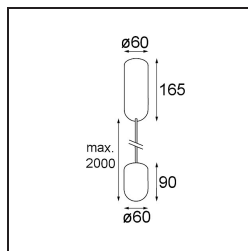

Caractéristiques

Matériaux	12620681
Type de Source Lumineuse	LED
Type de LED	PLACEBO - TCI LED WARMDIM
Technologie LED	PCB de LED
CRI	Min. 90
Température de Couleur	1800-3000K (Warm Dim)
Durée de Vie	L80B20 à 50 000 heures
Ampoule incluse	Oui
Nombre de Sources Lumineuses	1
Code de flux CIE	25 44 71 45 58
Groupe ment (SDCM)	3
Direction de la Lumière	Haut
Tension d'Entrée	230 V
Luminaire power (W)	9,0
Classe Électrique	I
Indice de protection IP	20
Essai au fil incandescent (°C)	960
Protocole de Variation	Coupure en Fin de Phase
Intérieur/extérieur	Intérieur
Application	Plafond
Montage	Suspendu
Ajustabilité	Not Applicable
Distance avec l'Objet Éclairé (m)	0,1
Couleur Principale & Finition Principale	Noir, Anodisé Brossé
Poids brut (g)	790,0
Flux lumineux par lampe (lm)	365
Efficacité (lm/W)	41
UGR	16
Commentaire	<ul style="list-style-type: none"> • Sphère ou tube en verre non inclus. • Câble de suspension plus long sur demande (la longueur standard est de 2 mètres) • Le flux lumineux dépend du choix de l'accessoire en verre.