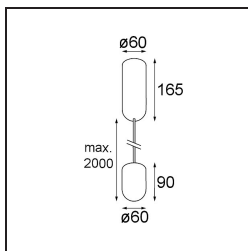

Date
Customer
Project
Type

Placebo Suspended Up 60 1x LED 1800-3000K WD Trailing Edge DI Black Brushed Anodised

Specifications

Material	12620681
Tipo de fuente de luz	LED
Tipo de LED	PLACEBO - TCI LED WARMDIM
Tecnología LED	PCB LED
CRI	Min. 90
Temperatura del color	1800-3000K (Warm Dim)
Vida Útil	L80B20 @50.000 horas
Lámpara Incluida	Sí
Número de fuentes de luz	1
Código de flujo CIE	25 44 71 45 58
Binning (SDCM)	3
Dirección de la luz	Indirecto
Voltaje de entrada	230V
Luminaire power (W)	9,0
Clasificación eléctrica	I
Clasificación del IP	20
Clasificación de hilo incandescente (°C)	960
Protocolo de regulación	Trailing Edge
Interio/Exterior	Interior
Aplicación	Techo
Montaje	Suspendido
Ajustabilidad	Not Applicable
Distancia al objeto iluminado (m)	0,1
Color principal & Acabado principal	Negro, Anodizado cepillado
Peso bruto (g)	790,0
Flujo luminoso por lámpara (lm)	365
Eficacia (lm/W)	41
Índice de deslumbramiento	16
Remark	<ul style="list-style-type: none"> • Esfera vidrio o tubo no incluidos • Cable de suspensión más largo bajo pedido (la longitud estándar es de 2 metros) • El flujo luminoso depende de la elección del accesorio de vidrio.

TM30 & CRI diagram

Light distribution & beam diagram

Accesorios Opticos

12623038 Glass Tube Up 46 Placebo White Matt

12623238 Glass Tube Up 130 Placebo White Matt

12625038 Glass Ball Up 90 Placebo White Matt