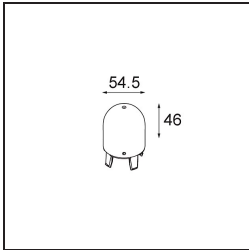

Date
Customer
Project
Type

Placebo Suspended Up 60 1x LED 1800-3000K WD Trailing Edge DI Black Brushed Anodised

Specifications

Material	12620681
Tipo de fuente de luz	LED
Tipo de LED	PLACEBO - TCI LED WARMDIM
Tecnología LED	PCB LED
CRI	Min. 90
Temperatura del color	1800-3000K (Warm Dim)
Vida Útil	L80B20 @50.000 horas
Lámpara Incluida	Sí
Número de fuentes de luz	1
Código de flujo CIE	25 44 71 45 58
Binning (SDCM)	3
Dirección de la luz	Indirecto
Voltaje de entrada	230V
Luminaire power (W)	9,0
Clasificación eléctrica	I
Clasificación del IP	20
Clasificación de hilo incandescente (°C)	960
Protocolo de regulación	Trailing Edge
Interio/Exterior	Interior
Aplicación	Techo
Montaje	Suspendido
Ajustabilidad	Not Applicable
Distancia al objeto iluminado (m)	0,1
Color principal & Acabado principal	Negro, Anodizado cepillado
Peso bruto (g)	790,0
Flujo luminoso por lámpara (lm)	365
Eficacia (lm/W)	41
Índice de deslumbramiento	16
Remark	<ul style="list-style-type: none"> • Esfera vidrio o tubo no incluidos • Cable de suspensión más largo bajo pedido (la longitud estándar es de 2 metros) • El flujo luminoso depende de la elección del accesorio de vidrio.

TM30 & CRI diagram

Light distribution & beam diagram

Accesorios Opticos

12623038 Glass Tube Up 46 Placebo White Matt

12623238 Glass Tube Up 130 Placebo White Matt

12625038 Glass Ball Up 90 Placebo White Matt