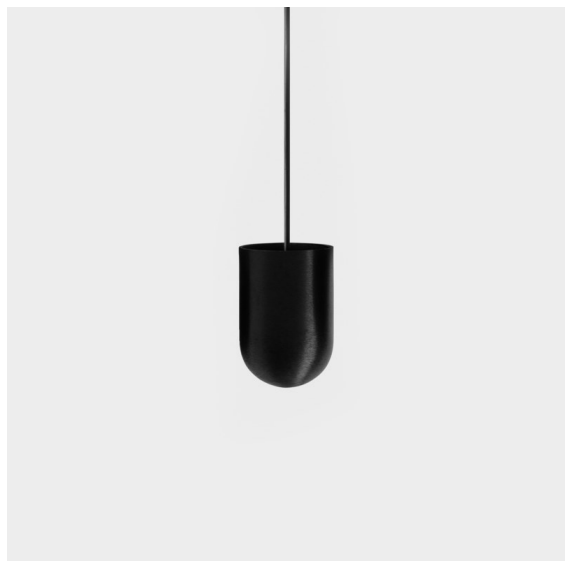

Date
Customer
Project
Type

Placebo Suspended Up 60 1x LED 1800-3000K WD Trailing Edge DI Black Brushed Anodised

Specifications

Material	12620681
Tipo de fuente de luz	LED
Tipo de LED	PLACEBO - TCI LED WARMDIM
Tecnología LED	PCB LED
CRI	Min. 90
Temperatura del color	1800-3000K (Warm Dim)
Vida Útil	L80B20 @50.000 horas
Lámpara Incluida	Sí
Número de fuentes de luz	1
Código de flujo CIE	25 44 71 45 58
Binning (SDCM)	3
Dirección de la luz	Indirecto
Voltaje de entrada	230V
Luminaire power (W)	9,0
Clasificación eléctrica	I
Clasificación del IP	20
Clasificación de hilo incandescente (°C)	960
Protocolo de regulación	Trailing Edge
Interio/Exterior	Interior
Aplicación	Techo
Montaje	Suspendido
Ajustabilidad	Not Applicable
Distancia al objeto iluminado (m)	0,1
Color principal & Acabado principal	Negro, Anodizado cepillado
Peso bruto (g)	790,0
Flujo luminoso por lámpara (lm)	365
Eficacia (lm/W)	41
Índice de deslumbramiento	16
Remark	<ul style="list-style-type: none"> • Esfera vidrio o tubo no incluidos • Cable de suspensión más largo bajo pedido (la longitud estándar es de 2 metros) • El flujo luminoso depende de la elección del accesorio de vidrio.

Placebo es un paradigma de atractivas opciones en iluminación hacia arriba y hacia abajo. Pronto descubrirá las muchas variantes que ofrece, para ampliar aún más sus posibilidades. Formas, tamaños y tonos distintos creados para cubrir sus deseos, así como numerosas combinaciones de color. Todos ellos son instrumentos atractivos para transformar su visión creativa en bellos ritmos de luz y formas puras.

TM30 & CRI diagram

Light distribution & beam diagram

Accesorios Opticos

12623038 Glass Tube Up 46 Placebo White Matt

12623238 Glass Tube Up 130 Placebo White Matt

12625038 Glass Ball Up 90 Placebo White Matt