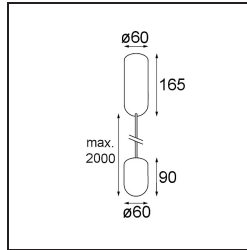

Datum

Klant

Project

Soort

Placebo Suspended Up 60 1x LED 1800-3000K WD Trailing Edge DI Champagne Brushed Anodised

Placebo is het toonbeeld van speelse keuzes voor open neerwaartse verlichting. Je ontdekt al snel de vele opties die erbij horen, zodat je nog meer keuzes krijgt. Verschillende vormen, formaten en kappen die voor jou ontworpen zijn, met alle kleurencombinaties daaraan toegevoegd. Alle speelse instrumenten om jouw creatieve visie om te toveren tot liefallige ritmes van pure vormen en licht.

Specificaties

Materiaal	12620641
Type Lichtbron	LED
LED type	PLACEBO - TCI LED WARMDIM
LED technologie	Led-printplaat
CRI	Min. 90
Kleurtemperatuur	1800-3000K (Warm Dim)
Levensduur	L80B20 bij 50.000 Uur
Lamp inbegrepen	Ja
Aantal Lichtbronnen	1
CIE-fluxcode	25 44 71 45 58
Binning (SDCM)	3
Lichtrichting	Omhoog
Ingangsspanning	230 V
Luminaire power (W)	9,0
Elektriciteitsklasse	I
IP-klasse	20
Gloeidraadtest (°C)	960
Protocol Voor Dimmen	Trailing-Edge
Binnen/Buiten	Binnen
Toepassing	Plafond
Montage	Gependeld
Verstelbaarheid	Not Applicable
Afstand tot Verlicht Voorwerp (m)	0,1
Primaire Kleur & Primaire Afwerking	Champagne, Geborsteld Geanodiseerd
Brutogewicht (g)	790,0
Lumenoutput per lampunit (lm)	365
Efficiëntie (lm/W)	41
UGR	16
Opmerking	<ul style="list-style-type: none"> • Glazen bol of buis niet inbegrepen • Langere hangkabel op verzoek (standaardlengte is 2 meter) • Lichtsterkte is afhankelijk van het gekozen glazen accessoire

TM30 & CRI Diagrammen

Lichtspreiding & Stralingsdiagram

Diagrammen

Optische Accessoires

12623038 Glass Tube Up 46 Placebo White Matt

12623238 Glass Tube Up 130 Placebo White Matt

12625038 Glass Ball Up 90 Placebo White Matt