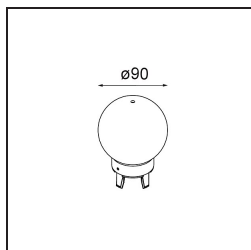

Caractéristiques

Matériaux	12620641
Type de Source Lumineuse	LED
Type de LED	PLACEBO - TCI LED WARMDIM
Technologie LED	PCB de LED
CRI	Min. 90
Température de Couleur	1800-3000K (Warm Dim)
Durée de Vie	L80B20 à 50 000 heures
Ampoule incluse	Oui
Nombre de Sources Lumineuses	1
Code de flux CIE	25 44 71 45 58
Groupe ment (SDCM)	3
Direction de la Lumière	Haut
Tension d'Entrée	230 V
Luminaire power (W)	9,0
Classe Électrique	I
Indice de protection IP	20
Essai au fil incandescent (°C)	960
Protocole de Variation	Coupure en Fin de Phase
Intérieur/extérieur	Intérieur
Application	Plafond
Montage	Suspendu
Ajustabilité	Not Applicable
Distance avec l'Objet Éclairé (m)	0,1
Couleur Principale & Finition Principale	Champagne, Anodisé Brossé
Poids brut (g)	790,0
Flux lumineux par lampe (lm)	365
Efficacité (lm/W)	41
UGR	16
Commentaire	<ul style="list-style-type: none"> • Sphère ou tube en verre non inclus. • Câble de suspension plus long sur demande (la longueur standard est de 2 mètres) • Le flux lumineux dépend du choix de l'accessoire en verre.

TM30 & CRI diagrammes

Distribution de Lumière & Schéma de Faisceau

Accessoires d'Eclairage optiques

12623038 Glass Tube Up 46 Placebo White Matt

12623238 Glass Tube Up 130 Placebo White Matt

12625038 Glass Ball Up 90 Placebo White Matt