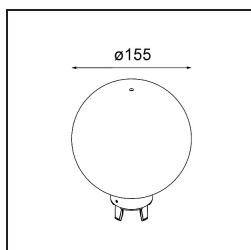

Caractéristiques

Matériaux	12620641
Type de Source Lumineuse	LED
Type de LED	PLACEBO - TCI LED WARMDIM
Technologie LED	PCB de LED
CRI	Min. 90
Température de Couleur	1800-3000K (Warm Dim)
Durée de Vie	L80B20 à 50 000 heures
Ampoule incluse	Oui
Nombre de Sources Lumineuses	1
Code de flux CIE	25 44 71 45 58
Groupe ment (SDCM)	3
Direction de la Lumière	Haut
Tension d'Entrée	230 V
Luminaire power (W)	9,0
Classe Électrique	I
Indice de protection IP	20
Essai au fil incandescent (°C)	960
Protocole de Variation	Coupure en Fin de Phase
Intérieur/extérieur	Intérieur
Application	Plafond
Montage	Suspendu
Ajustabilité	Not Applicable
Distance avec l'Objet Éclairé (m)	0,1
Couleur Principale & Finition Principale	Champagne, Anodisé Brossé
Poids brut (g)	790,0
Flux lumineux par lampe (lm)	365
Efficacité (lm/W)	41
UGR	16
Commentaire	<ul style="list-style-type: none"> • Sphère ou tube en verre non inclus. • Câble de suspension plus long sur demande (la longueur standard est de 2 mètres) • Le flux lumineux dépend du choix de l'accessoire en verre.

TM30 & CRI diagrammes

Distribution de Lumière & Schéma de Faisceau

Accessoires d'Eclairage optiques

12623038 Glass Tube Up 46 Placebo White Matt

12623238 Glass Tube Up 130 Placebo White Matt

12625038 Glass Ball Up 90 Placebo White Matt