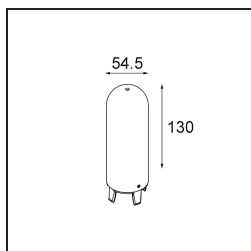

Caractéristiques

Matériaux	12620641
Type de Source Lumineuse	LED
Type de LED	PLACEBO - TCI LED WARMDIM
Technologie LED	PCB de LED
CRI	Min. 90
Température de Couleur	1800-3000K (Warm Dim)
Durée de Vie	L80B20 à 50 000 heures
Ampoule incluse	Oui
Nombre de Sources Lumineuses	1
Code de flux CIE	25 44 71 45 58
Groupe ment (SDCM)	3
Direction de la Lumière	Haut
Tension d'Entrée	230 V
Luminaire power (W)	9,0
Classe Électrique	I
Indice de protection IP	20
Essai au fil incandescent (°C)	960
Protocole de Variation	Coupure en Fin de Phase
Intérieur/extérieur	Intérieur
Application	Plafond
Montage	Suspendu
Ajustabilité	Not Applicable
Distance avec l'Objet Éclairé (m)	0,1
Couleur Principale & Finition Principale	Champagne, Anodisé Brossé
Poids brut (g)	790,0
Flux lumineux par lampe (lm)	365
Efficacité (lm/W)	41
UGR	16
Commentaire	<ul style="list-style-type: none"> • Sphère ou tube en verre non inclus. • Câble de suspension plus long sur demande (la longueur standard est de 2 mètres) • Le flux lumineux dépend du choix de l'accessoire en verre.

TM30 & CRI diagrammes

Distribution de Lumière & Schéma de Faisceau

Accessoires d'Eclairage optiques

12623038 Glass Tube Up 46 Placebo White Matt

12623238 Glass Tube Up 130 Placebo White Matt

12625038 Glass Ball Up 90 Placebo White Matt