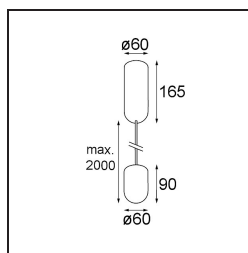

Caractéristiques

Matériaux	12620641
Type de Source Lumineuse	LED
Type de LED	PLACEBO - TCI LED WARMDIM
Technologie LED	PCB de LED
CRI	Min. 90
Température de Couleur	1800-3000K (Warm Dim)
Durée de Vie	L80B20 à 50 000 heures
Ampoule incluse	Oui
Nombre de Sources Lumineuses	1
Code de flux CIE	25 44 71 45 58
Groupe ment (SDCM)	3
Direction de la Lumière	Haut
Tension d'Entrée	230 V
Luminaire power (W)	9,0
Classe Électrique	I
Indice de protection IP	20
Essai au fil incandescent (°C)	960
Protocole de Variation	Coupure en Fin de Phase
Intérieur/extérieur	Intérieur
Application	Plafond
Montage	Suspendu
Ajustabilité	Not Applicable
Distance avec l'Objet Éclairé (m)	0,1
Couleur Principale & Finition Principale	Champagne, Anodisé Brossé
Poids brut (g)	790,0
Flux lumineux par lampe (lm)	365
Efficacité (lm/W)	41
UGR	16
Commentaire	<ul style="list-style-type: none"> • Sphère ou tube en verre non inclus. • Câble de suspension plus long sur demande (la longueur standard est de 2 mètres) • Le flux lumineux dépend du choix de l'accessoire en verre.