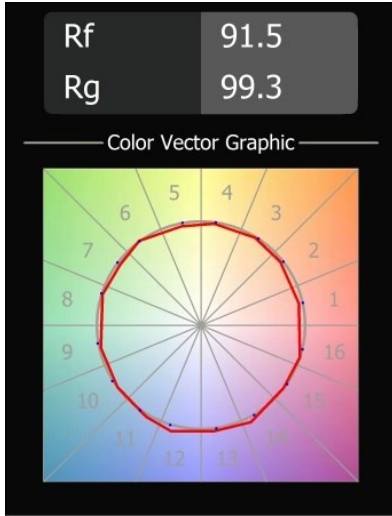

TM30 & CRI diagram