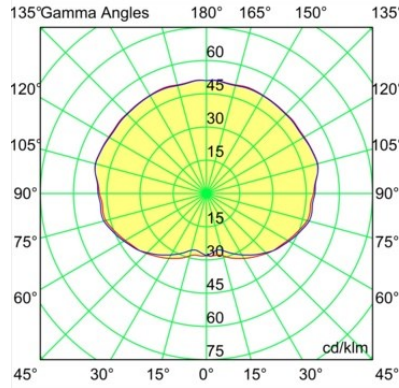

Light distribution & beam diagram