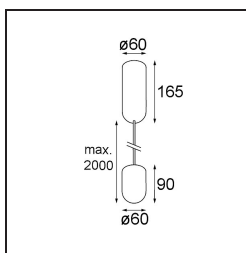

Specifications

| | |
|--|---|
| Material | 12620641 |
| Tipo de fuente de luz | LED |
| Tipo de LED | PLACEBO - TCI LED WARMDIM |
| Tecnología LED | PCB LED |
| CRI | Min. 90 |
| Temperatura del color | 1800-3000K (Warm Dim) |
| Vida Útil | L80B20 @50.000 horas |
| Lámpara Incluida | Sí |
| Número de fuentes de luz | 1 |
| Código de flujo CIE | 25 44 71 45 58 |
| Binning (SDCM) | 3 |
| Dirección de la luz | Indirecto |
| Voltaje de entrada | 230V |
| Luminaire power (W) | 9,0 |
| Clasificación eléctrica | I |
| Clasificación del IP | 20 |
| Clasificación de hilo incandescente (°C) | 960 |
| Protocolo de regulación | Trailing Edge |
| Interio/Exterior | Interior |
| Aplicación | Techo |
| Montaje | Suspendido |
| Ajustabilidad | Not Applicable |
| Distancia al objeto iluminado (m) | 0,1 |
| Color principal & Acabado principal | Champán, Anodizado cepillado |
| Peso bruto (g) | 790,0 |
| Flujo luminoso por lámpara (lm) | 365 |
| Eficacia (lm/W) | 41 |
| Índice de deslumbramiento | 16 |
| Remark | <ul style="list-style-type: none"> • Esfera vidrio o tubo no incluidos • Cable de suspensión más largo bajo pedido (la longitud estándar es de 2 metros) • El flujo luminoso depende de la elección del accesorio de vidrio. |

TM30 & CRI diagram

Light distribution & beam diagram

Accesorios Opticos

12623038 Glass Tube Up 46 Placebo White Matt

12623238 Glass Tube Up 130 Placebo White Matt

12625038 Glass Ball Up 90 Placebo White Matt