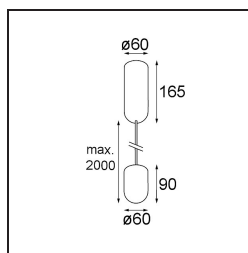

### Caractéristiques

Matériaux	12620632
Type de Source Lumineuse	LED
Type de LED	PLACEBO - TCI LED WARMDIM
Technologie LED	PCB de LED
CRI	Min. 90
Température de Couleur	1800-3000K (Warm Dim)
Durée de Vie	L80B20 à 50 000 heures
Ampoule incluse	Oui
Nombre de Sources Lumineuses	1
Code de flux CIE	25 44 71 45 58
Groupe ment (SDCM)	3
Direction de la Lumière	Haut
Tension d'Entrée	230 V
Luminaire power (W)	9,0
Classe Électrique	I
Indice de protection IP	20
Essai au fil incandescent (°C)	960
Protocole de Variation	Coupure en Fin de Phase
Intérieur/extérieur	Intérieur
Application	Plafond
Montage	Suspendu
Ajustabilité	Not Applicable
Distance avec l'Objet Éclairé (m)	0,1
Couleur Principale & Finition Principale	Noir, Structure
Poids brut (g)	790,0
Flux lumineux par lampe (lm)	365
Efficacité (lm/W)	41
UGR	16
Commentaire	<ul style="list-style-type: none"> <li>• Sphère ou tube en verre non inclus.</li> <li>• Câble de suspension plus long sur demande (la longueur standard est de 2 mètres)</li> <li>• Le flux lumineux dépend du choix de l'accessoire en verre.</li> </ul>

**TM30 & CRI diagrammes**

**Distribution de Lumière & Schéma de Faisceau**

**Accessoires d'Eclairage optiques**

12623038 Glass Tube Up 46 Placebo White Matt

12623238 Glass Tube Up 130 Placebo White Matt

12625038 Glass Ball Up 90 Placebo White Matt